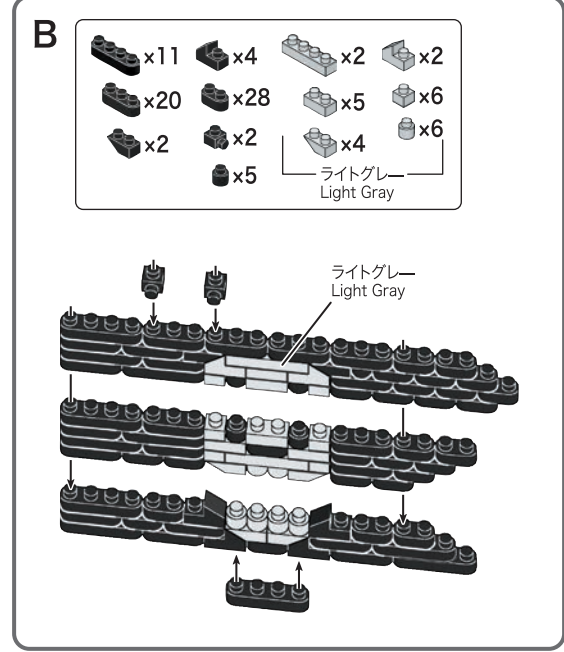

② 調整する
Adjust accordingly

56

-  x12
-  x7
-  x32
-  x6
-  x61
-  x2
-  x2
-  x20
-  x48
-  x38

①

② 調整する
Adjust accordingly

※の箇所も同様に組み立てる
Assemble identically where ※'s are indicated

57

-  x9
-  x4
-  x32
-  x15
-  x27
-  x2
-  x20
-  x19
-  x59

※の箇所も同様に組み立てる
Assemble identically where ※'s are indicated

58

-  x6
-  x1
-  x1
-  x1
-  x3
-  x7

※ハネの向きに注意
Attention: Direction of double ridges

59

-  x7
-  x1
-  x3
-  x3
-  x3

60

A,Bのいずれかを選んで組み立ててください。(A,Bを同時に組み立てる事はできません。)
Choose either A or B to assemble (A and B cannot be built simultaneously).

61

-  x2

62

-  x22
-  x2
-  x10
-  x12
-  x30
-  x30
-  x12
-  x1
-  x47

※の箇所も同様に組み立てる
Assemble identically where ※'s are indicated

①

②

調整する
Adjust accordingly

63

-  x2
-  x2
-  x1
-  x1
-  x1
-  x2
-  x2
-  x4
- ライトグレー
Light Gray

ライトグレー
Light Gray

※ハネの向きに注意
Attention: Direction of double ridges

21

64

-  x10
-  x1

x5