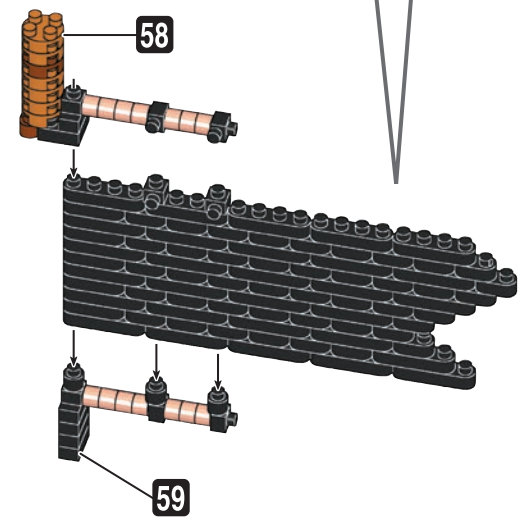

② 調整する
Adjust accordingly

56

-  x12
-  x7
-  x32
-  x6
-  x61
-  x2
-  x2
-  x20
-  x48
-  x38

①

② 調整する
Adjust accordingly

※の箇所も同様に組み立てる
Assemble identically where ※'s are indicated

57

-  x9
-  x4
-  x32
-  x15
-  x27
-  x2
-  x20
-  x19
-  x59

※の箇所も同様に組み立てる
Assemble identically where ※'s are indicated

58

-  x6
-  x1
-  x1
-  x1
-  x3
-  x7

※ハネの向きに注意
Attention: Direction of double ridges

59

-  x7
-  x1
-  x3
-  x3
-  x3

60

A,Bのいずれかを選んで組み立ててください。(A,Bを同時に組み立てる事はできません。)
Choose either A or B to assemble (A and B cannot be built simultaneously).

61

-  x2

62

-  x22
-  x2
-  x10
-  x12
-  x30
-  x30
-  x12
-  x1
-  x47

※の箇所も同様に組み立てる
Assemble identically where ※'s are indicated

①

②

調整する
Adjust accordingly

63

-  x2
-  x2
-  x1
-  x1
-  x1
-  x2
-  x2
-  x4
- ライトグレー
Light Gray

ライトグレー
Light Gray

※ハネの向きに注意
Attention: Direction of double ridges

21

64

-  x10
-  x1

x5