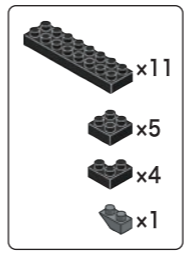

※別売りの「NB-019 ナノブロック専用ピンセット」や「NB-020 ナノブロックパッド」を使うと組み立て、取りはずしに便利です。  
Use "NB-019 nanoblock® Tweezers" and "NB-020 nanoblock® Pad" (each sold separately) for an easy way to assemble and disassemble blocks.

# 部品内容 Contents of Blocks

※部品は多めに入っております。  
Extra blocks included

<b>ブロンズグリーン</b> Bronze Green  x2  x2 <b>ダークレッド</b> Dark Red  x8  x8  x8  x3  x11  x12  x4  x14  x20  x8  x8  x4  x8  x14  x44  x38	<b>イエロー</b> Yellow  x1  x4  x2  x2  x2  x10  x40  x8  x14  x28 <b>ゴールドブラウン</b> Gold Brown  x2  x4  x4  x99  x4	<b>ブラウン</b> Brown  x6  x14  x5  x6  x48  x6  x16  x4  x16  x20  x50  x20 <b>キャメル</b> Camel  x12  x6  x175	<b>ブラック</b> Black  x145  x41  x52  x60  x7  x5  x35  x159  x8  x256  x18  x50  x48  x30  x28  x14  x79  x53  x149  x11  x61  x111  x24  x211	<b>ダークグレー</b> Dark Gray  x17  x11  x14  x16  x3  x2  x4  x30  x35  x20  x4  x2 <b>グレー</b> Gray  x12  x30  x28  x14  x79  x53  x149  x11  x61  x111  x24  x211	<b>ライトグレー</b> Light Gray  x4  x1  x1  x1  x2  x1  x6  x2  x2  x5  x7  x58  x4 <b>ホワイト</b> White  x3  x4  x2  x2  x4  x6  x28  x8	<b>クリアブルー</b> Clear Blue  x8  x2  x6  x2  x12  x4  x10  x4 <b>クリアグリーン</b> Clear Green  x2  x2 <b>クリアレッド</b> Clear Red  x3 <b>クリアイエロー</b> Clear Yellow  x4  x8  x12  x8  x10 <b>クリアブラウン</b> Clear Brown  x349 <b>クリア</b> Clear  x4  x4  x4  x4
---	--	---	---	---	--	---

1

1

2

※ハネの向きに注意  
Attention: Direction of double ridges

くみおわり  
Assembled blocks shown in faded color

3

4

5

x2

2

6

- 14 x 1
- 6 x 1
- 2 x 2
- 4 x 2
- 2 x 2
- 2 x 1
- 3 x 1

※ハネの向きに注意  
Attention: Direction of double ridges

7

- 13 x 1
- 11 x 1
- 1 x 1
- 4 x 2
- 4 x 1
- 1 x 1

※ハネの向きに注意  
Attention: Direction of double ridges