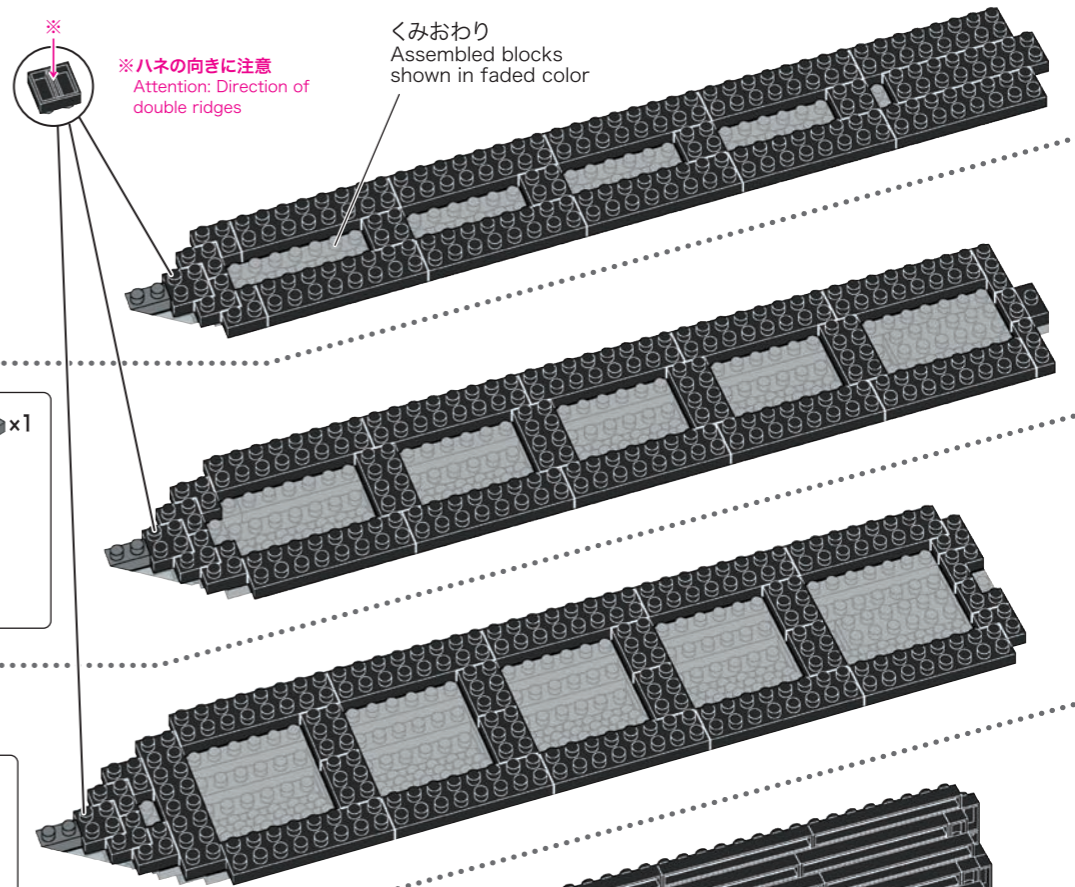

# 部品内容 Contents of Blocks

※部品は多めに入っております。  
Extra blocks included

<b>ブロンズグリーン</b> Bronze Green  x2  x2 <b>ダークレッド</b> Dark Red  x8  x8  x8  x3  x11  x12  x4  x14  x20  x8  x8  x4  x8  x14  x44  x38	<b>イエロー</b> Yellow  x1  x4  x2  x2  x2  x10  x40  x8  x14  x28 <b>ゴールドブラウン</b> Gold Brown  x2  x4  x4  x99  x4	<b>ブラウン</b> Brown  x6  x14  x5  x6  x48  x6  x16  x4  x16  x20  x50  x20 <b>キャメル</b> Camel  x12  x6  x175	<b>ブラック</b> Black  x145  x41  x52  x60  x7  x5  x35  x159  x8  x256  x18  x50  x48  x30  x28  x14  x79  x53  x149  x11  x61  x111  x24  x211	<b>ダークグレー</b> Dark Gray  x17  x11  x14  x16  x3  x2  x4  x30  x35  x20  x4  x2 <b>グレー</b> Gray  x12  x30  x28  x14  x79  x53  x149  x11  x61  x111  x24  x211	<b>ライトグレー</b> Light Gray  x4  x1  x1  x1  x2  x1  x6  x2  x2  x5  x7  x58  x4 <b>ホワイト</b> White  x3  x4  x2  x2  x4  x6  x28  x8	<b>クリアブルー</b> Clear Blue  x8  x2  x6  x2  x12  x4  x10  x4 <b>クリアグリーン</b> Clear Green  x2  x2 <b>クリアレッド</b> Clear Red  x3 <b>クリアイエロー</b> Clear Yellow  x4  x8  x12  x8  x10 <b>クリアブラウン</b> Clear Brown  x349 <b>クリア</b> Clear  x4  x4  x4  x4
---	--	---	---	---	--	---

1

1

2

※ハネの向きに注意  
Attention: Direction of double ridges

くみおわり  
Assembled blocks shown in faded color

3

4

5

x2

2

6

- 14 x 1
- 6 x 1
- 2 x 2
- 4 x 2
- 2 x 2
- 2 x 1
- 3 x 1

※ハネの向きに注意  
Attention: Direction of double ridges

7

- 13 x 1
- 11 x 1
- 1 x 1
- 4 x 2
- 4 x 1
- 1 x 1

※ハネの向きに注意  
Attention: Direction of double ridges

8

- 13 x 1
- 2 x 2
- 1 x 1
- 6 x 2
- 6 x 4
- 4 x 1
- 9 x 1
- 10 x 1
- 1 x 1

※ハネの向きに注意  
Attention: Direction of double ridges

3

9

- 4 x 1
- 4 x 1
- 16 x 1
- 9 x 1
- 4 x 2
- 2 x 2
- 4 x 4
- 14 x 1
- 10 x 1
- 9 x 1
- 4 x 1