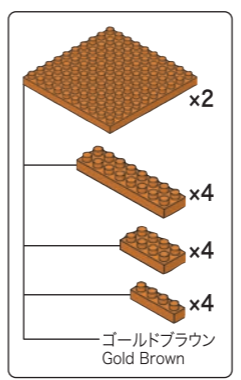

# 部品内容 Contents of Blocks

※部品は多めに入っております。  
Extra blocks included

<b>ブロンズグリーン</b> Bronze Green  x2  x2 <b>ダークレッド</b> Dark Red  x8  x8  x8  x3  x11  x12  x4  x14  x20  x8  x8  x4  x8  x14  x44  x38	<b>イエロー</b> Yellow  x1  x4  x2  x2  x2  x10  x40  x8  x14  x28 <b>ゴールドブラウン</b> Gold Brown  x2  x4  x4  x99  x4	<b>ブラウン</b> Brown  x6  x14  x5  x6  x48  x6  x16  x4  x16  x20  x50  x20 <b>キャメル</b> Camel  x12  x6  x175	<b>ブラック</b> Black  x145  x41  x52  x60  x7  x5  x35  x159  x8  x256  x18  x50  x48  x30  x28  x14  x79  x53  x149  x11  x61  x111  x24  x211	<b>ダークグレー</b> Dark Gray  x17  x11  x14  x16  x3  x2  x4  x30  x35  x20  x4  x2 <b>グレー</b> Gray  x12  x30  x28  x14  x79  x53  x149  x11  x61  x111  x24  x211	<b>ライトグレー</b> Light Gray  x4  x1  x1  x1  x2  x1  x6  x2  x2  x5  x7  x58  x4 <b>ホワイト</b> White  x3  x4  x2  x2  x4  x6  x28  x8	<b>クリアブルー</b> Clear Blue  x8  x2  x6  x2  x12  x4  x10  x4 <b>クリアグリーン</b> Clear Green  x2  x2 <b>クリアレッド</b> Clear Red  x3 <b>クリアイエロー</b> Clear Yellow  x4  x8  x12  x8  x10 <b>クリアブラウン</b> Clear Brown  x349 <b>クリア</b> Clear  x4  x4  x4  x4
---	--	---	---	---	--	---

1

1

2

※ハネの向きに注意  
Attention: Direction of double ridges

くみおわり  
Assembled blocks shown in faded color

3

4

5

x2

2

6

- 14 x 1
- 6 x 1
- 2 x 2
- 4 x 2
- 2 x 2
- 2 x 1
- 3 x 1

※ハネの向きに注意  
Attention: Direction of double ridges

7

- 13 x 1
- 11 x 1
- 1 x 1
- 4 x 2
- 4 x 1
- 1 x 1

※ハネの向きに注意  
Attention: Direction of double ridges