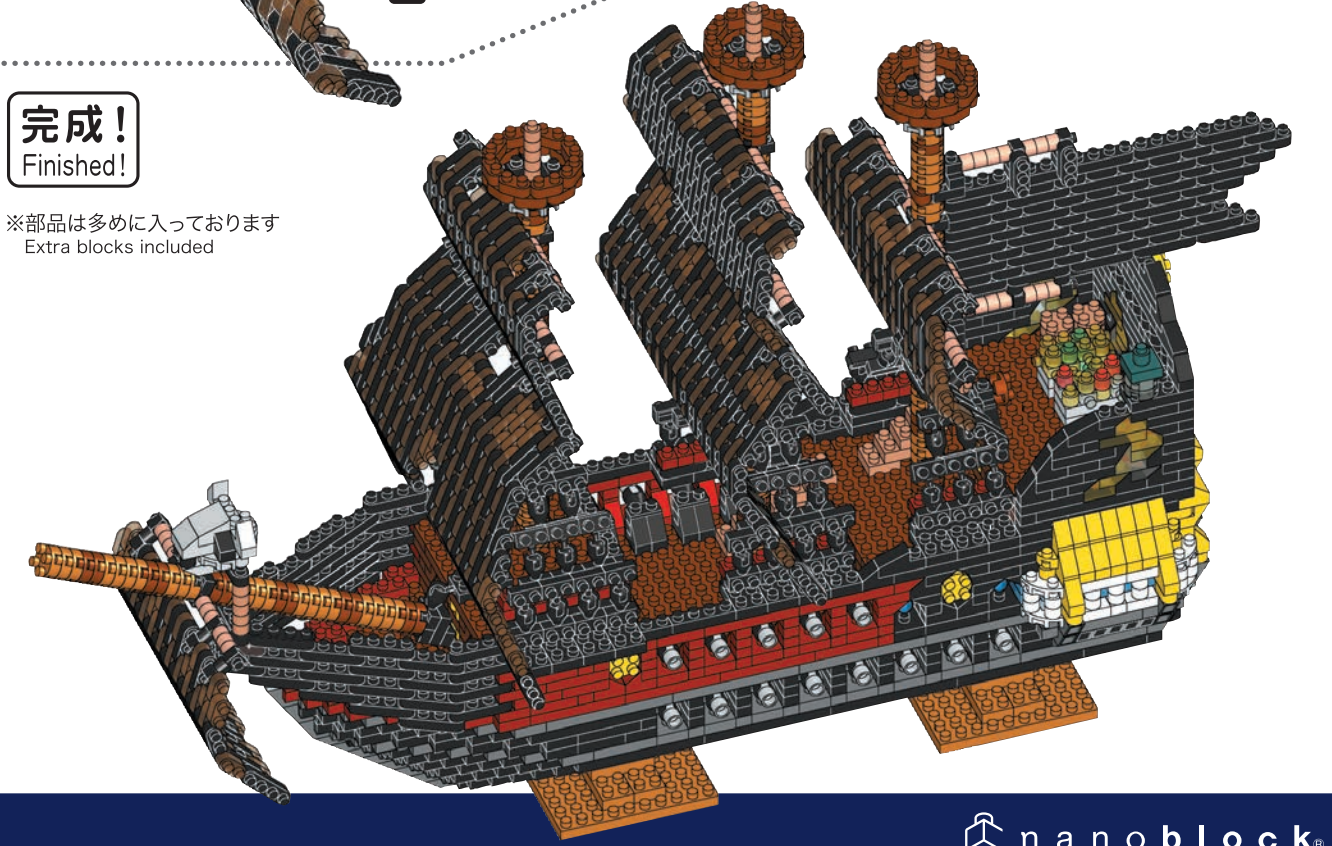

20	WI
K	KA
S	S
J2620	

©KAWADA 2020

発売元 株式会社 カワダ  
〒169-8558 東京都新宿区大久保 2-5-25  
http://www.diablock.co.jp/nanoblock/

67

- x48
- x3
- x15
- x24
- x12
- グレー  
Gray

**完成!**  
Finished!

※部品は多めに入っております  
Extra blocks included