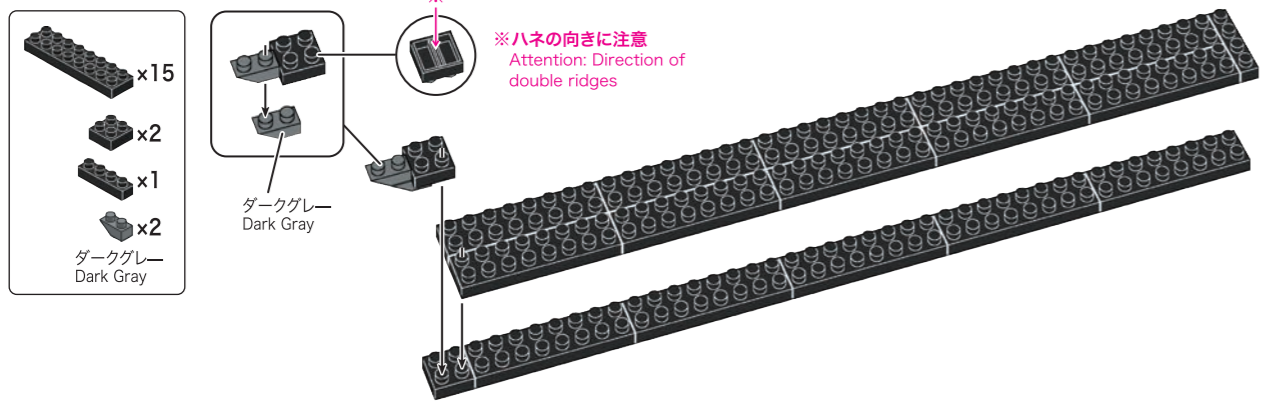

部品内容 Contents of Blocks

※部品は多めに入っております。
Extra blocks included

ブロンズグリーン Bronze Green x2 x2 ダークレッド Dark Red x8 x8 x8 x3 x11 x12 x4 x14 x20 x8 x8 x4 x8 x14 x44 x38	イエロー Yellow x1 x4 x2 x2 x2 x10 x40 x8 x14 x28 ゴールドブラウン Gold Brown x2 x4 x4 x99 x4	ブラウン Brown x6 x14 x5 x6 x48 x6 x16 x4 x16 x20 x50 x20 キャメル Camel x12 x6 x175	ブラック Black x145 x41 x52 x60 x7 x5 x35 x159 x8 x256 x18 x50 x48 x30 x28 x14 x79 x53 x149 x11 x61 x111 x24 x211	ダークグレー Dark Gray x17 x11 x14 x16 x3 x2 x4 x30 x35 x20 x4 x2 グレー Gray x12 x30 x28 x14 x79 x53 x149 x11 x61 x111 x24 x211	ライトグレー Light Gray x4 x1 x1 x1 x2 x1 x6 x2 x2 x5 x7 x58 x4 ホワイト White x3 x4 x2 x2 x4 x6 x28 x8	クリアブルー Clear Blue x8 x2 x6 x2 x12 x4 x10 x4 クリアグリーン Clear Green x2 x2 クリアレッド Clear Red x3 クリアイエロー Clear Yellow x4 x8 x12 x8 x10 クリアブラウン Clear Brown x349 クリア Clear x4 x4 x4 x4

1