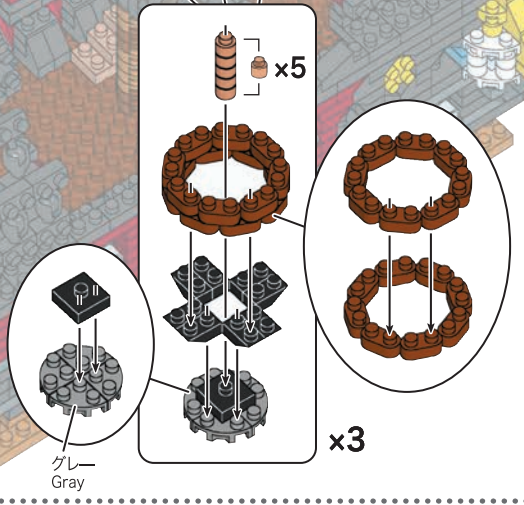

20	WI
K	KA
S	S
J2620	

©KAWADA 2020

発売元 株式会社 カワダ  
〒169-8558 東京都新宿区大久保 2-5-25  
http://www.diablock.co.jp/nanoblock/

67

- x48
- x3
- x15
- x24
- x12
- グレー  
Gray

**完成!**  
Finished!

※部品は多めに入っております  
Extra blocks included

※別売りの「NB-019 ナノブロック専用ピンセット」や「NB-020 ナノブロックパッド」を使うと組み立て、取りはずしに便利です。  
Use "NB-019 nanoblock® Tweezers" and "NB-020 nanoblock® Pad" (each sold separately) for an easy way to assemble and disassemble blocks.

# 部品内容 Contents of Blocks

※部品は多めに入っております。  
Extra blocks included

<b>ブロンズグリーン</b> Bronze Green  x2  x2 <b>ダークレッド</b> Dark Red  x8  x8  x8  x3  x11  x12  x4  x14  x20  x8  x8  x4  x8  x14  x44  x38	<b>イエロー</b> Yellow  x1  x4  x2  x2  x2  x10  x40  x8  x14  x28 <b>ゴールドブラウン</b> Gold Brown  x2  x4  x4  x99  x4	<b>ブラウン</b> Brown  x6  x14  x5  x6  x48  x6  x16  x4  x16  x20  x50  x20 <b>キャメル</b> Camel  x12  x6  x175	<b>ブラック</b> Black  x145  x41  x52  x60  x7  x5  x35  x159  x8  x256  x18  x50  x48  x30  x28  x14  x79  x53  x149  x11  x61  x111  x24  x211	<b>ダークグレー</b> Dark Gray  x17  x11  x14  x16  x3  x2  x4  x30  x35  x20  x4  x2 <b>グレー</b> Gray  x12  x30  x28  x14  x79  x53  x149  x11  x61  x111  x24  x211	<b>ライトグレー</b> Light Gray  x4  x1  x1  x1  x2  x1  x6  x2  x2  x5  x7  x58  x4 <b>ホワイト</b> White  x3  x4  x2  x2  x4  x6  x28  x8	<b>クリアブルー</b> Clear Blue  x8  x2  x6  x2  x12  x4  x10  x4 <b>クリアグリーン</b> Clear Green  x2  x2 <b>クリアレッド</b> Clear Red  x3 <b>クリアイエロー</b> Clear Yellow  x4  x8  x12  x8  x10 <b>クリアブラウン</b> Clear Brown  x349 <b>クリア</b> Clear  x4  x4  x4  x4
---	--	---	---	---	--	---

1

1

2

※ハネの向きに注意  
Attention: Direction of double ridges

くみおわり  
Assembled blocks shown in faded color

3

4

5