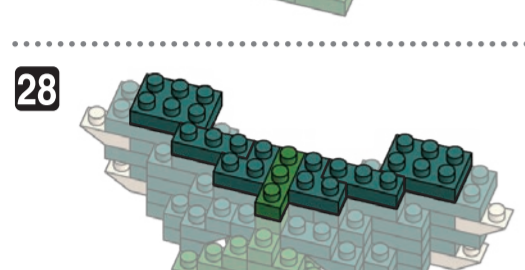

x22	x10	x7	x4	x2	x17	x12	x2	x25	x28	x11	x2	x2	x10	x6	x2	x4	x2	x2
x10	x5	x8	x4	x2	x8	x8	x38	x74	x10	x8	x40	x4	x18	x2	x2	x12	x1	x2
x17	x5	x4	x4	x4	x70	x9	x42	x8	x14	x65	x4	x16	x3	x2	x1	x2	x2	x2
x3	x1	x13	x8	x18	x62	x17	x3	x69	x8	x13		x16	x3	x1	x1		x2	

ダークグリーン Dark Green

ブロンズグリーン Bronze Green

レッド Red

ブラウン Brown

キャメル Camel

ベージュ Beige

クリアイエロー Clear Yellow

※角度の違う2種類の部品に注意してください。
 Note that there are two types of blocks, each with different angles.