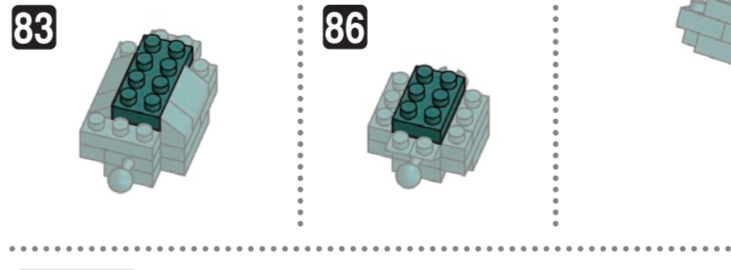

x22	x10	x7	x4	x2	x17	x12	x2	x25	x28	x11	x2	x2	x10	x6	x2	x4	x2	x2
x10	x5	x8	x4	x2	x8	x8	x38	x74	x10	x8	x40	x4	x18	x2	x2	x12	x1	x2
x17	x5	x4	x4	x4	x70	x9	x42	x8	x14	x65	x4	x16	x3	x2	x1	x2	x2	x2
x3	x1	x13	x8	x18	x62	x17	x3	x69	x8	x13		x16	x3	x1	x1		x2	

ダークグリーン Dark Green

ブロンズグリーン Bronze Green

レッド Red

ブラウン Brown

キャメル Camel

ベージュ Beige

クリアイエロー Clear Yellow

※角度の違う2種類の部品に注意してください。
 Note that there are two types of blocks, each with different angles.