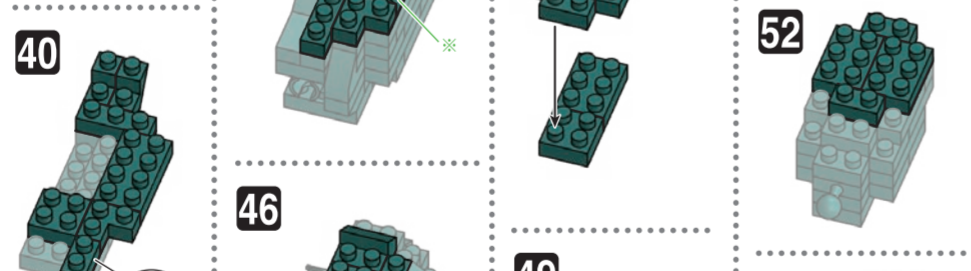

x22	x10	x7	x4	x2	x17	x12	x2	x25	x28	x11	x2	x2	x10	x6	x2	x4	x2	x2
x10	x5	x8	x4	x2	x8	x8	x38	x74	x10	x8	x40	x4	x18	x2	x2	x12	x1	x2
x17	x5	x4	x4	x4	x70	x9	x42	x8	x14	x65	x4	x16	x3	x2	x1	x2	x2	x2
x3	x1	x13	x8	x18	x62	x17	x3	x69	x8	x13		x16	x3	x1	x1		x2	

ダークグリーン Dark Green

ブロンズグリーン Bronze Green

レッド Red

ブラウン Brown

キャメル Camel

ベージュ Beige

クリアイエロー Clear Yellow

※角度の違う2種類の部品に注意してください。
 Note that there are two types of blocks, each with different angles.