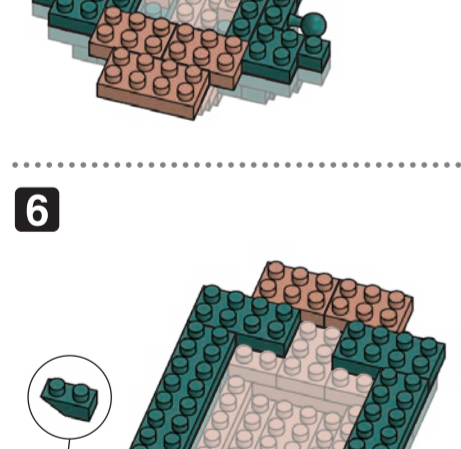

NBM-033 Dinosaur Deluxe Edition TRICERATOPS

ダイナソー DX トリケラトプス

WARNING: CHOKING HAZARD - small parts. Not for children under 3 years old.
小さな部品が含まれるため、3歳未満のお子様にはお考えください。
22 SU TEL: 02688-621189 FAX: 02688-621190
カワダ 橋本工場 橋本町三丁目1番地 東京都東大和市4-0-9
〒389-0214 群馬県高崎市加茂4-0-9 TEL: 02688(62)1819
電話受付時間: 土日祝日を除く 9-12時・13-18時
© KAWADA 2022
<https://www.kawada-toys.com/brand/nanoblock/>

x22	x10	x7	x4	x2	x17	x12	x2	x25	x28	x11	x2	x2	x10	x6	x2	x4	x2	x2
x10	x5	x8	x4	x2	x8	x8	x38	x74	x10	x8	x40	x4	x18	x2	x2	x12	x1	x2
x17	x5	x4	x4	x4	x70	x9	x42	x8	x14	x65	x4	x16	x3	x2	x1	x2	x2	x2
x3	x1	x13	x8	x18	x62	x17	x3	x69	x8	x13		x16	x3	x1	x1		x2	

ダークグリーン Dark Green

ブロンズグリーン Bronze Green

レッド Red

ブラウン Brown

キャメル Camel

ベージュ Beige

クリアイエロー Clear Yellow

※角度の違う2種類の部品に注意してください。
Note that there are two types of blocks, each with different angles.