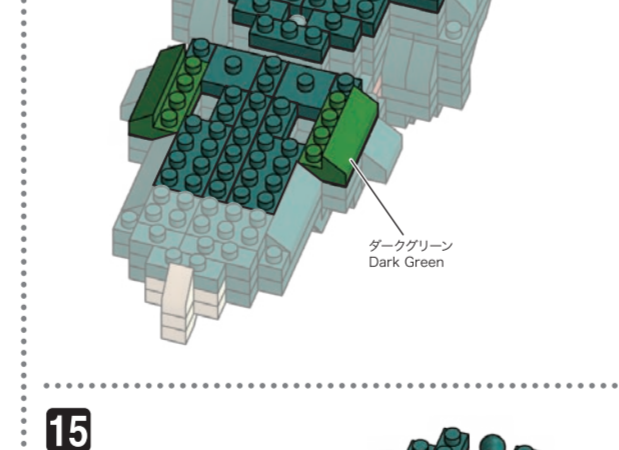

NBM-033 Dinosaur Deluxe Edition TRICERATOPS

ダイナソー DX トリケラトプス

WARNING: CHOKING HAZARD - small parts. Not for children under 3 years old.
小さな部品が含まれるため、3歳未満のお子様にはお考えください。
22 SU TEL: 02688-621189 FAX: 02688-621190
カワダ 橋本工場 橋本町三丁目1番地 東京都東大和市4-0-9
〒389-0214 群馬県高崎市加茂4-0-9 TEL: 02688(62)1819
電話受付時間: 土日祝日を除く 9-12時・13-18時
© KAWADA 2022
<https://www.kawada-toys.com/brand/nanoblock/>

x22	x10	x7	x4	x2	x17	x12	x2	x25	x28	x11	x2	x2	x10	x6	x2	x4	x2	x2
x10	x5	x8	x4	x2	x8	x8	x38	x74	x10	x8	x40	x4	x18	x2	x2	x12	x1	x2
x17	x5	x4	x4	x4	x70	x9	x42	x8	x14	x65	x4	x16	x3	x2	x1	x2	x2	x2
x3	x1	x13	x8	x18	x62	x17	x3	x69	x8	x13		x16	x3	x1	x1		x2	

ダークグリーン Dark Green

ブロンズグリーン Bronze Green

レッド Red

ブラウン Brown

キャメル Camel

ベージュ Beige

クリアイエロー Clear Yellow

※角度の違う2種類の部品に注意してください。
Note that there are two types of blocks, each with different angles.