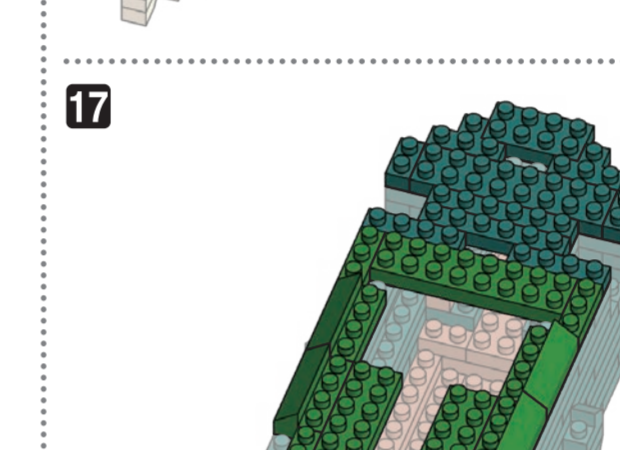

NBM-033 Dinosaur Deluxe Edition TRICERATOPS

ダイナソー DX トリケラトプス

WARNING: CHOKING HAZARD - small parts. Not for children under 3 years old.
小さな部品が含まれるため、3歳未満のお子様にはお考えください。
22 SU TEL: 02688-621189 FAX: 02688-621190
カワダ 橋本工場 橋本町三丁目1番地 東京都東大和市4-0-9
〒389-0214 群馬県高崎市加茂4-0-9 TEL: 02688(62)1819
電話受付時間: 土日祝日を除く 9-12時・13-18時
© KAWADA 2022
<https://www.kawada-toys.com/brand/nanoblock/>

x22	x10	x7	x4	x2	x17	x12	x2	x25	x28	x11	x2	x2	x10	x6	x2	x4	x2	x2
x10	x5	x8	x4	x2	x8	x8	x38	x74	x10	x8	x40	x4	x18	x2	x2	x12	x1	x2
x17	x5	x4	x4	x4	x70	x9	x42	x8	x14	x65	x4	x16	x3	x2	x1	x2	x2	x2
x3	x1	x13	x8	x18	x62	x17	x3	x69	x8	x13		x16	x3	x1	x1		x2	

ダークグリーン Dark Green

ブロンズグリーン Bronze Green

レッド Red

ブラウン Brown

キャメル Camel

ベージュ Beige

クリアイエロー Clear Yellow

※角度の違う2種類の部品に注意してください。
Note that there are two types of blocks, each with different angles.