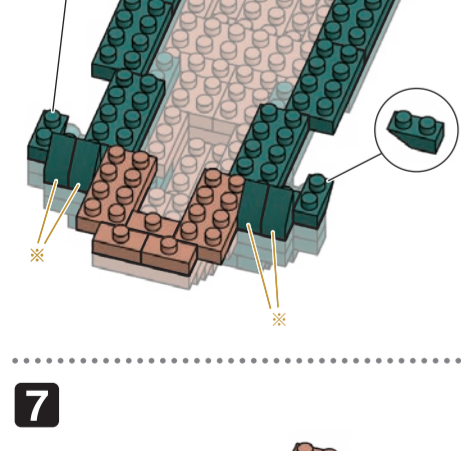

NBM-033 Dinosaur Deluxe Edition TRICERATOPS

ダイナソー DX トリケラトプス

WARNING: CHOKING HAZARD - small parts. Not for children under 3 years old.
小さな部品が含まれるため、3歳未満のお子様にはお考えください。
22 SU TEL: 02688-621189 FAX: 02688-621190
カワダ 橋本工場 橋本町三丁目1番地 東京都東大和市4-0-9
〒389-0214 群馬県高崎市加茂4-0-9 TEL: 02688(62)1819
電話受付時間: 土日祝日を除く 9-12時・13-18時
© KAWADA 2022
<https://www.kawada-toys.com/brand/nanoblock/>

x22	x10	x7	x4	x2	x17	x12	x2	x25	x28	x11	x2	x2	x10	x6	x2	x4	x2	x2
x10	x5	x8	x4	x2	x8	x8	x38	x74	x10	x8	x40	x4	x18	x2	x2	x12	x1	x2
x17	x5	x4	x4	x4	x70	x9	x42	x8	x14	x65	x4	x16	x3	x2	x1	x2	x2	x2
x3	x1	x13	x8	x18	x62	x17	x3	x69	x8	x13		x16	x3	x1	x1		x2	

ダークグリーン Dark Green

ブロンズグリーン Bronze Green

レッド Red

ブラウン Brown

キャメル Camel

ベージュ Beige

クリアイエロー Clear Yellow

※角度の違う2種類の部品に注意してください。
Note that there are two types of blocks, each with different angles.