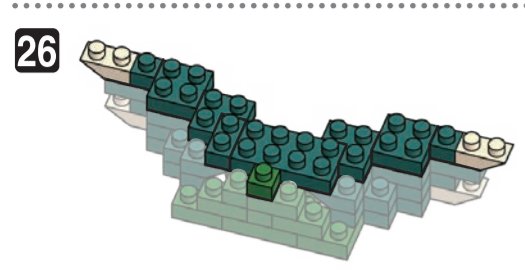

x22	x10	x7	x4	x2	x17	x12	x2	x25	x28	x11	x2	x2	x10	x6	x2	x4	x2	x2
x10	x5	x8	x4	x2	x8	x8	x38	x74	x10	x8	x40	x4	x18	x2	x2	x12	x1	x2
x17	x5	x4	x4	x4	x70	x9	x42	x8	x14	x65	x4	x16	x3	x2	x1	x2	x2	x2
x3	x1	x13	x8	x18	x62	x17	x3	x69	x8	x13		x16	x3	x1	x1		x2	

ダークグリーン Dark Green

ブロンズグリーン Bronze Green

レッド Red

ブラウン Brown

キャメル Camel

ベージュ Beige

クリアイエロー Clear Yellow

※角度の違う2種類の部品に注意してください。
 Note that there are two types of blocks, each with different angles.