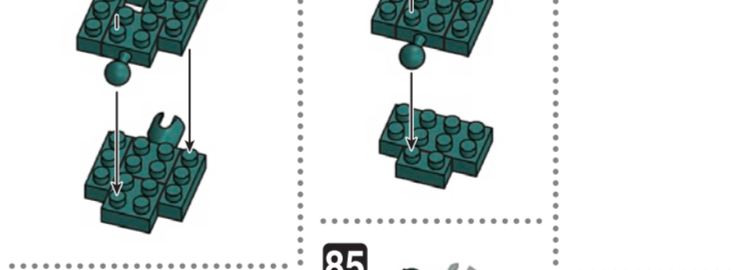

x22	x10	x7	x4	x2	x17	x12	x2	x25	x28	x11	x2	x2	x10	x6	x2	x4	x2	x2
x10	x5	x8	x4	x2	x8	x8	x38	x74	x10	x8	x40	x4	x18	x2	x2	x12	x1	x2
x17	x5	x4	x4	x4	x70	x9	x42	x8	x14	x65	x4	x16	x3	x2	x1	x2	x2	x2
x3	x1	x13	x8	x18	x62	x17	x3	x69	x8	x13		x16	x3	x1	x1		x2	

ダークグリーン Dark Green

ブロンズグリーン Bronze Green

レッド Red

ブラウン Brown

キャメル Camel

ベージュ Beige

クリアイエロー Clear Yellow

※角度の違う2種類の部品に注意してください。
 Note that there are two types of blocks, each with different angles.