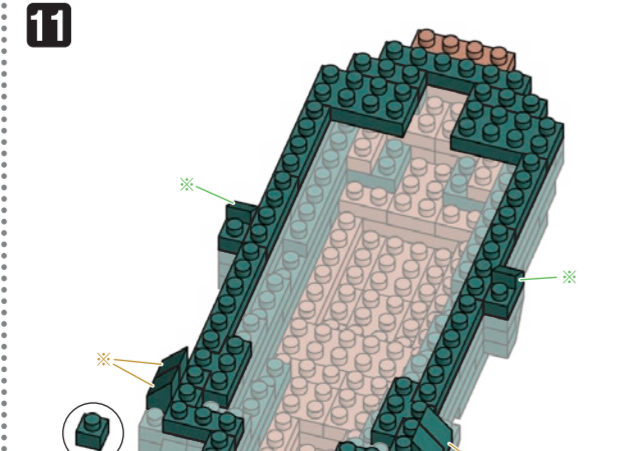

NBM-033 Dinosaur Deluxe Edition TRICERATOPS

ダイナソー DX トリケラトプス

WARNING: CHOKING HAZARD - small parts. Not for children under 3 years old.
小さな部品が含まれるため、3歳未満のお子様にはお考えください。
22 SU TEL: 02688-621189 FAX: 02688-621190
カワダ 橋本工場 橋本町三丁目1番地 東京都東大和市4-0-9
〒389-0214 群馬県高崎市加茂4-0-9 TEL: 02688(62)1819
電話受付時間: 土日祝日を除く 9-12時・13-18時
© KAWADA 2022
<https://www.kawada-toys.com/brand/nanoblock/>

x22	x10	x7	x4	x2	x17	x12	x2	x25	x28	x11	x2	x2	x10	x6	x2	x4	x2	x2
x10	x5	x8	x4	x2	x8	x8	x38	x74	x10	x8	x40	x4	x18	x2	x2	x12	x1	x2
x17	x5	x4	x4	x4	x70	x9	x42	x8	x14	x65	x4	x16	x3	x2	x1	x2	x2	x2
x3	x1	x13	x8	x18	x62	x17	x3	x69	x8	x13		x16	x3	x1	x1		x2	

ダークグリーン Dark Green

ブロンズグリーン Bronze Green

レッド Red

ブラウン Brown

キャメル Camel

ベージュ Beige

クリアイエロー Clear Yellow

※角度の違う2種類の部品に注意してください。
Note that there are two types of blocks, each with different angles.