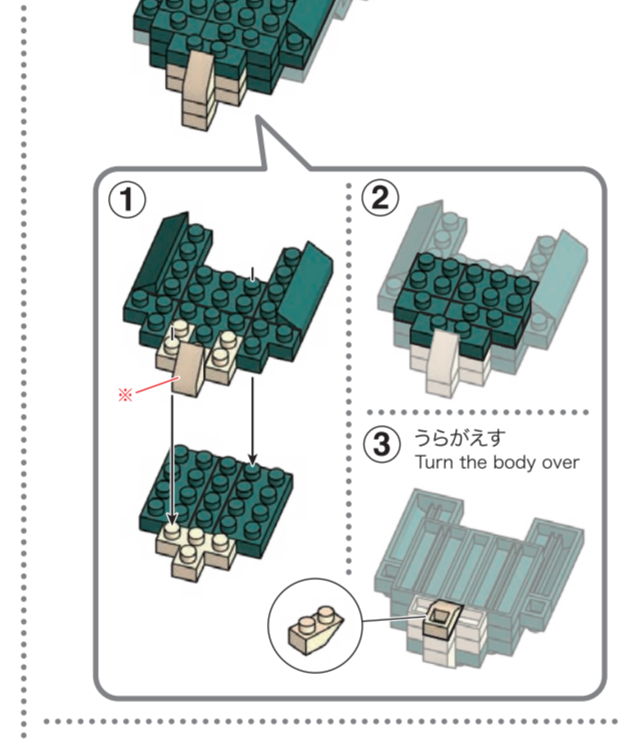

NBM-033 Dinosaur Deluxe Edition TRICERATOPS

ダイナソー DX トリケラトプス

WARNING: CHOKING HAZARD - small parts. Not for children under 3 years old.
小さな部品が含まれるため、3歳未満のお子様にはお考えください。
22 SU TEL: 02688-621189 FAX: 02688-621190
カワダ 橋本工場 橋本町三丁目1番地 東京都東大和市4-0-9
〒389-0214 群馬県高崎市加茂4-0-9 TEL: 02688(62)1819
電話受付時間: 土日祝日を除く 9-12時・13-18時
© KAWADA 2022
<https://www.kawada-toys.com/brand/nanoblock/>

x22	x10	x7	x4	x2	x17	x12	x2	x25	x28	x11	x2	x2	x10	x6	x2	x4	x2	x2
x10	x5	x8	x4	x2	x8	x8	x38	x74	x10	x8	x40	x4	x18	x2	x2	x12	x1	x2
x17	x5	x4	x4	x4	x70	x9	x42	x8	x14	x65	x4	x16	x3	x2	x1	x2	x2	x2
x3	x1	x13	x8	x18	x62	x17	x3	x69	x8	x13		x16	x3	x1	x1		x2	

ダークグリーン Dark Green

ブロンズグリーン Bronze Green

レッド Red

ブラウン Brown

キャメル Camel

ベージュ Beige

クリアイエロー Clear Yellow

※角度の違う2種類の部品に注意してください。
Note that there are two types of blocks, each with different angles.