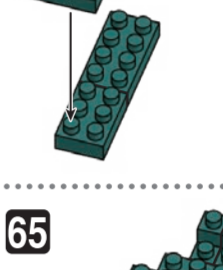

x22	x10	x7	x4	x2	x17	x12	x2	x25	x28	x11	x2	x2	x10	x6	x2	x4	x2	x2
x10	x5	x8	x4	x2	x8	x8	x38	x74	x10	x8	x40	x4	x18	x2	x2	x12	x1	x2
x17	x5	x4	x4	x4	x70	x9	x42	x8	x14	x65	x4	x16	x3	x2	x1	x2	x2	x2
x3	x1	x13	x8	x18	x62	x17	x3	x69	x8	x13		x16	x3	x1	x1		x2	

ダークグリーン Dark Green

ブロンズグリーン Bronze Green

レッド Red

ブラウン Brown

キャメル Camel

ベージュ Beige

クリアイエロー Clear Yellow

※角度の違う2種類の部品に注意してください。
 Note that there are two types of blocks, each with different angles.