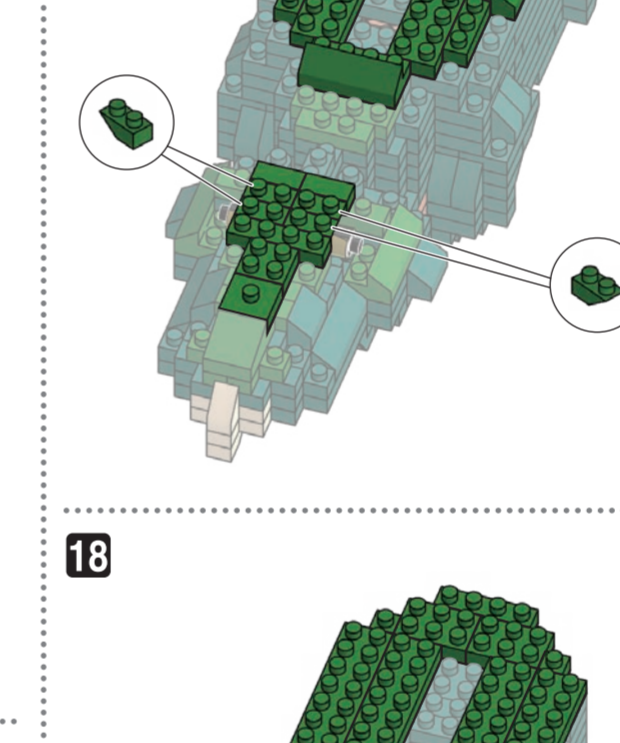

NBM-033 Dinosaur Deluxe Edition TRICERATOPS

ダイナソー DX トリケラトプス

WARNING: CHOKING HAZARD - small parts. Not for children under 3 years old.
小さな部品が含まれるため、3歳未満のお子様にはお考えください。
22 SU TEL: 02688-621189 FAX: 02688-621190
カワダ 橋本工場 橋本町三丁目1番地 東京都東大和市4-0-9
〒389-0214 群馬県高崎市加茂4-0-9 TEL: 02688(62)1819
電話受付時間: 土日祝日を除く 9-12時・13-18時
© KAWADA 2022
<https://www.kawada-toys.com/brand/nanoblock/>

x22	x10	x7	x4	x2	x17	x12	x2	x25	x28	x11	x2	x2	x10	x6	x2	x4	x2	x2
x10	x5	x8	x4	x2	x8	x8	x38	x74	x10	x8	x40	x4	x18	x2	x2	x12	x1	x2
x17	x5	x4	x4	x4	x70	x9	x42	x8	x14	x65	x4	x16	x3	x2	x1	x2	x2	x2
x3	x1	x13	x8	x18	x62	x17	x3	x69	x8	x13		x16	x3	x1	x1		x2	

ダークグリーン Dark Green

ブロンズグリーン Bronze Green

レッド Red

ブラウン Brown

キャメル Camel

ベージュ Beige

クリアイエロー Clear Yellow

※角度の違う2種類の部品に注意してください。
Note that there are two types of blocks, each with different angles.