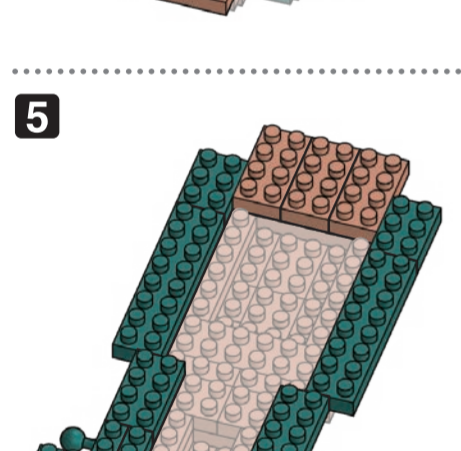

NBM-033 Dinosaur Deluxe Edition TRICERATOPS

ダイナソー DX トリケラトプス

WARNING: CHOKING HAZARD - small parts. Not for children under 3 years old.
小さな部品が含まれるため、3歳未満のお子様にはお考えください。
22 SU TEL: 02688-621189 FAX: 02688-621190
カワダ 橋本工場 橋本町三丁目1番地 東京都東大和市4-0-9
〒389-0214 群馬県高崎市加茂4-0-9 TEL: 02688(62)1819
電話受付時間: 土日祝日を除く 9-12時・13-18時
© KAWADA 2022
<https://www.kawada-toys.com/brand/nanoblock/>

x22	x10	x7	x4	x2	x17	x12	x2	x25	x28	x11	x2	x2	x10	x6	x2	x4	x2	x2
x10	x5	x8	x4	x2	x8	x8	x38	x74	x10	x8	x40	x4	x18	x2	x2	x12	x1	x2
x17	x5	x4	x4	x4	x70	x9	x42	x8	x14	x65	x4	x16	x3	x2	x1	x2	x2	x2
x3	x1	x13	x8	x18	x62	x17	x3	x69	x8	x13		x16	x3	x1	x1		x2	

ダークグリーン Dark Green

ブロンズグリーン Bronze Green

レッド Red

ブラウン Brown

キャメル Camel

ベージュ Beige

クリアイエロー Clear Yellow

※角度の違う2種類の部品に注意してください。
Note that there are two types of blocks, each with different angles.