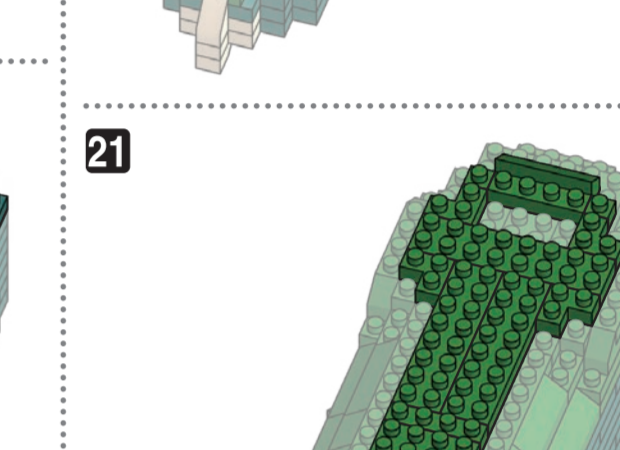

NBM-033 Dinosaur Deluxe Edition TRICERATOPS

ダイナソー DX トリケラトプス

WARNING: CHOKING HAZARD - small parts. Not for children under 3 years old.
小さな部品が含まれるため、3歳未満のお子様にはお考えください。
22 SU TEL: 02688-621189 FAX: 02688-621190
カワダ 橋本工場 橋本町三丁目1番地 東京都東大和市4-0-9
〒389-0214 群馬県高崎市加茂4-0-9 TEL: 02688(62)1819
電話受付時間: 土日祝日を除く 9-12時・13-18時
© KAWADA 2022
<https://www.kawada-toys.com/brand/nanoblock/>

x22	x10	x7	x4	x2	x17	x12	x2	x25	x28	x11	x2	x2	x10	x6	x2	x4	x2	x2
x10	x5	x8	x4	x2	x8	x8	x38	x74	x10	x8	x40	x4	x18	x2	x2	x12	x1	x2
x17	x5	x4	x4	x4	x70	x9	x42	x8	x14	x65	x4	x16	x3	x2	x1	x2	x2	x2
x3	x1	x13	x8	x18	x62	x17	x3	x69	x8	x13		x16	x3	x1	x1		x2	

ダークグリーン Dark Green

ブロンズグリーン Bronze Green

レッド Red

ブラウン Brown

キャメル Camel

ベージュ Beige

クリアイエロー Clear Yellow

※角度の違う2種類の部品に注意してください。
Note that there are two types of blocks, each with different angles.