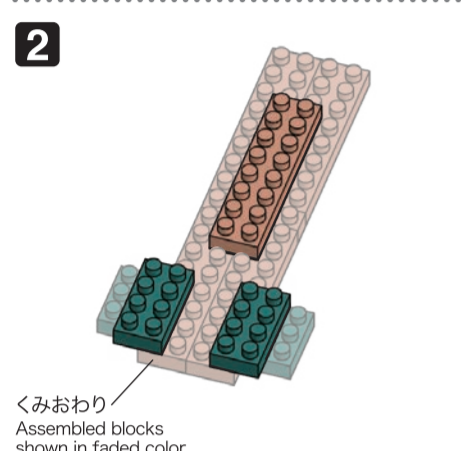

NBM-033 Dinosaur Deluxe Edition TRICERATOPS

ダイナソー DX トリケラトプス

WARNING: CHOKING HAZARD - small parts. Not for children under 3 years old.
小さな部品が含まれるため、3歳未満のお子様にはお考えください。
22 SU TEL: 02688-621189 FAX: 02688-621190
カワダ 橋本工場 橋本町三丁目1番地 東京都東大和市4-0-9
〒389-0214 群馬県高崎市加茂4-0-9 TEL: 02688(62)1819
電話受付時間: 土日祝日を除く 9-12時・13-18時
© KAWADA 2022
<https://www.kawada-toys.com/brand/nanoblock/>

x22	x10	x7	x4	x2	x17	x12	x2	x25	x28	x11	x2	x2	x10	x6	x2	x4	x2	x2
x10	x5	x8	x4	x2	x8	x8	x38	x74	x10	x8	x40	x4	x18	x2	x2	x12	x1	x2
x17	x5	x4	x4	x4	x70	x9	x42	x8	x14	x65	x4	x16	x3	x2	x1	x2	x2	x2
x3	x1	x13	x8	x18	x62	x17	x3	x69	x8	x13		x16	x3	x1	x1		x2	

ダークグリーン Dark Green

ブロンズグリーン Bronze Green

レッド Red

ブラウン Brown

キャメル Camel

ベージュ Beige

クリアイエロー Clear Yellow

※角度の違う2種類の部品に注意してください。
Note that there are two types of blocks, each with different angles.