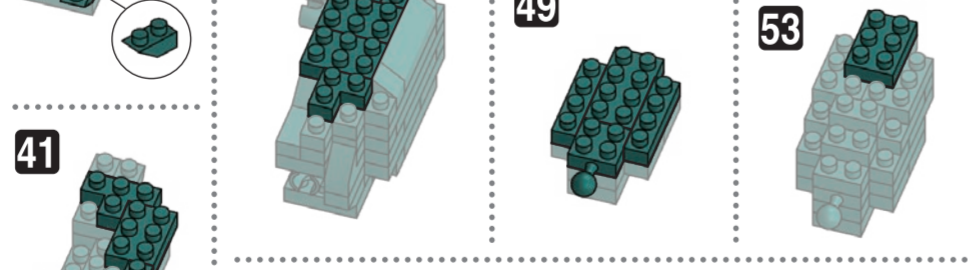

x22	x10	x7	x4	x2	x17	x12	x2	x25	x28	x11	x2	x2	x10	x6	x2	x4	x2	x2
x10	x5	x8	x4	x2	x8	x8	x38	x74	x10	x8	x40	x4	x18	x2	x2	x12	x1	x2
x17	x5	x4	x4	x4	x70	x9	x42	x8	x14	x65	x4	x16	x3	x2	x1	x2	x2	x2
x3	x1	x13	x8	x18	x62	x17	x3	x69	x8	x13		x16	x3	x1	x1		x2	

ダークグリーン Dark Green

ブロンズグリーン Bronze Green

レッド Red

ブラウン Brown

キャメル Camel

ベージュ Beige

クリアイエロー Clear Yellow

※角度の違う2種類の部品に注意してください。
 Note that there are two types of blocks, each with different angles.