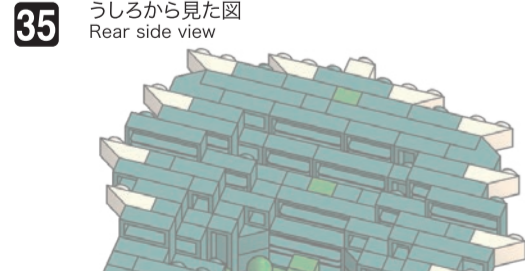

x22	x10	x7	x4	x2	x17	x12	x2	x25	x28	x11	x2	x2	x10	x6	x2	x4	x2	x2
x10	x5	x8	x4	x2	x8	x8	x38	x74	x10	x8	x40	x4	x18	x2	x2	x12	x1	x2
x17	x5	x4	x4	x4	x70	x9	x42	x8	x14	x65	x4	x16	x3	x2	x1	x2	x2	x2
x3	x1	x13	x8	x18	x62	x17	x3	x69	x8	x13		x16	x3	x1	x1		x2	

ダークグリーン Dark Green

ブロンズグリーン Bronze Green

レッド Red

ブラウン Brown

キャメル Camel

ベージュ Beige

クリアイエロー Clear Yellow

※角度の違う2種類の部品に注意してください。
 Note that there are two types of blocks, each with different angles.