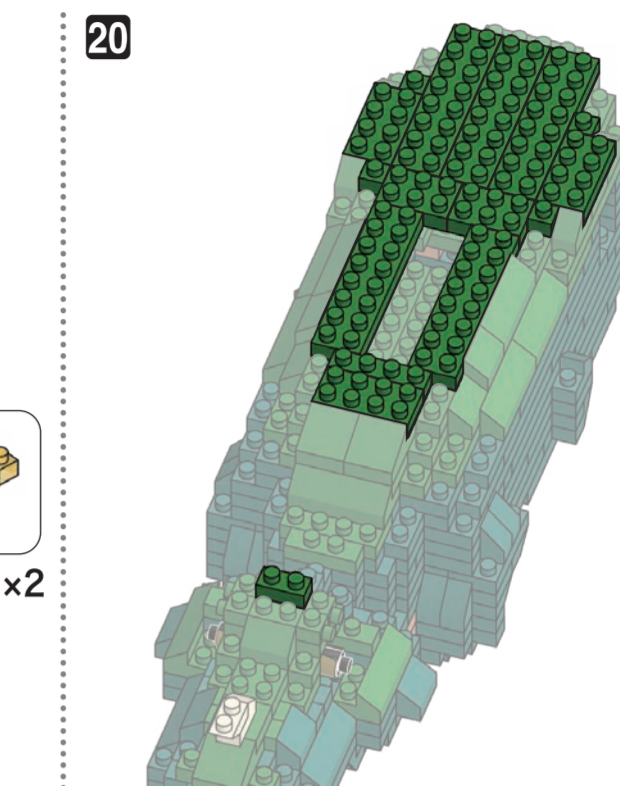

NBM-033 Dinosaur Deluxe Edition TRICERATOPS

ダイナソー DX トリケラトプス

WARNING: CHOKING HAZARD - small parts. Not for children under 3 years old.
小さな部品が含まれるため、3歳未満のお子様にはお考えください。
22 SU TEL: 02688-621189 FAX: 02688-621190
カワダ 橋本工場 橋本町三丁目1番地 東京都東大和市4-0-9
〒389-0214 群馬県高崎市加茂4-0-9 TEL: 02688(62)1819
電話受付時間: 土日祝日を除く 9-12時・13-18時
© KAWADA 2022
<https://www.kawada-toys.com/brand/nanoblock/>

x22	x10	x7	x4	x2	x17	x12	x2	x25	x28	x11	x2	x2	x10	x6	x2	x4	x2	x2
x10	x5	x8	x4	x2	x8	x8	x38	x74	x10	x8	x40	x4	x18	x2	x2	x12	x1	x2
x17	x5	x4	x4	x4	x70	x9	x42	x8	x14	x65	x4	x16	x3	x2	x1	x2	x2	x2
x3	x1	x13	x8	x18	x62	x17	x3	x69	x8	x13		x16	x3	x1	x1		x2	

ダークグリーン Dark Green

ブロンズグリーン Bronze Green

レッド Red

ブラウン Brown

キャメル Camel

ベージュ Beige

クリアイエロー Clear Yellow

※角度の違う2種類の部品に注意してください。
Note that there are two types of blocks, each with different angles.