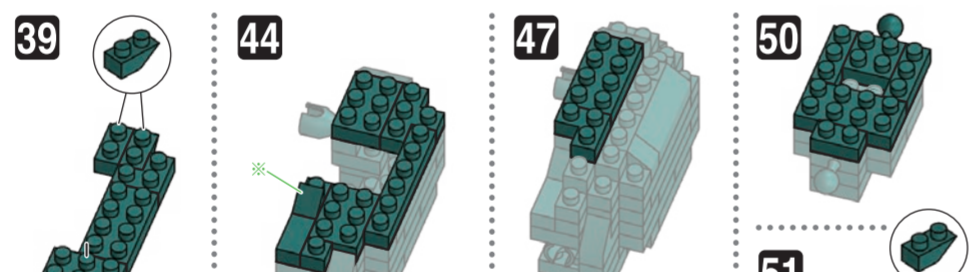

x22	x10	x7	x4	x2	x17	x12	x2	x25	x28	x11	x2	x2	x10	x6	x2	x4	x2	x2
x10	x5	x8	x4	x2	x8	x8	x38	x74	x10	x8	x40	x4	x18	x2	x2	x12	x1	x2
x17	x5	x4	x4	x4	x70	x9	x42	x8	x14	x65	x4	x16	x3	x2	x1	x2	x2	x2
x3	x1	x13	x8	x18	x62	x17	x3	x69	x8	x13		x16	x3	x1	x1		x2	

ダークグリーン Dark Green

ブロンズグリーン Bronze Green

レッド Red

ブラウン Brown

キャメル Camel

ベージュ Beige

クリアイエロー Clear Yellow

※角度の違う2種類の部品に注意してください。
 Note that there are two types of blocks, each with different angles.