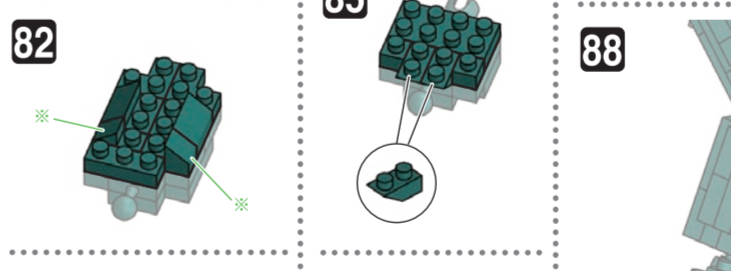

x22	x10	x7	x4	x2	x17	x12	x2	x25	x28	x11	x2	x2	x10	x6	x2	x4	x2	x2
x10	x5	x8	x4	x2	x8	x8	x38	x74	x10	x8	x40	x4	x18	x2	x2	x12	x1	x2
x17	x5	x4	x4	x4	x70	x9	x42	x8	x14	x65	x4	x16	x3	x2	x1	x2	x2	x2
x3	x1	x13	x8	x18	x62	x17	x3	x69	x8	x13		x16	x3	x1	x1		x2	

ダークグリーン Dark Green

ブロンズグリーン Bronze Green

レッド Red

ブラウン Brown

キャメル Camel

ベージュ Beige

クリアイエロー Clear Yellow

※角度の違う2種類の部品に注意してください。
 Note that there are two types of blocks, each with different angles.