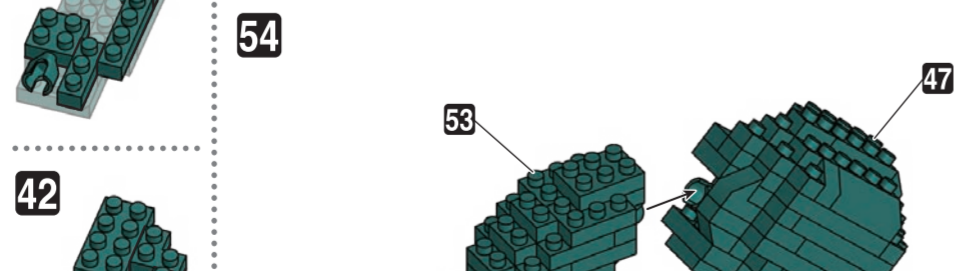

x22	x10	x7	x4	x2	x17	x12	x2	x25	x28	x11	x2	x2	x10	x6	x2	x4	x2	x2
x10	x5	x8	x4	x2	x8	x8	x38	x74	x10	x8	x40	x4	x18	x2	x2	x12	x1	x2
x17	x5	x4	x4	x4	x70	x9	x42	x8	x14	x65	x4	x16	x3	x2	x1	x2	x2	x2
x3	x1	x13	x8	x18	x62	x17	x3	x69	x8	x13		x16	x3	x1	x1		x2	

ダークグリーン Dark Green

ブロンズグリーン Bronze Green

レッド Red

ブラウン Brown

キャメル Camel

ベージュ Beige

クリアイエロー Clear Yellow

※角度の違う2種類の部品に注意してください。
 Note that there are two types of blocks, each with different angles.