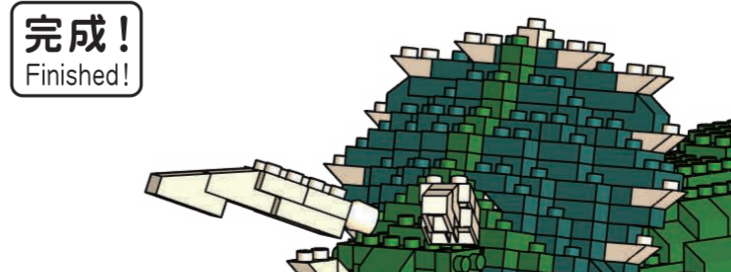

x22	x10	x7	x4	x2	x17	x12	x2	x25	x28	x11	x2	x2	x10	x6	x2	x4	x2	x2
x10	x5	x8	x4	x2	x8	x8	x38	x74	x10	x8	x40	x4	x18	x2	x2	x12	x1	x2
x17	x5	x4	x4	x4	x70	x9	x42	x8	x14	x65	x4	x16	x3	x2	x1	x2	x2	x2
x3	x1	x13	x8	x18	x62	x17	x3	x69	x8	x13		x16	x3	x1	x1		x2	

ダークグリーン Dark Green

ブロンズグリーン Bronze Green

レッド Red

ブラウン Brown

キャメル Camel

ベージュ Beige

クリアイエロー Clear Yellow

※角度の違う2種類の部品に注意してください。
 Note that there are two types of blocks, each with different angles.