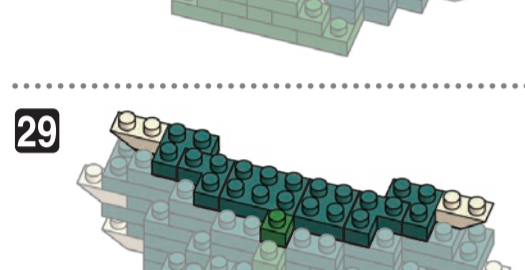

x22	x10	x7	x4	x2	x17	x12	x2	x25	x28	x11	x2	x2	x10	x6	x2	x4	x2	x2
x10	x5	x8	x4	x2	x8	x8	x38	x74	x10	x8	x40	x4	x18	x2	x2	x12	x1	x2
x17	x5	x4	x4	x4	x70	x9	x42	x8	x14	x65	x4	x16	x3	x2	x1	x2	x2	x2
x3	x1	x13	x8	x18	x62	x17	x3	x69	x8	x13		x16	x3	x1	x1		x2	

ダークグリーン Dark Green

ブロンズグリーン Bronze Green

レッド Red

ブラウン Brown

キャメル Camel

ベージュ Beige

クリアイエロー Clear Yellow

※角度の違う2種類の部品に注意してください。
 Note that there are two types of blocks, each with different angles.