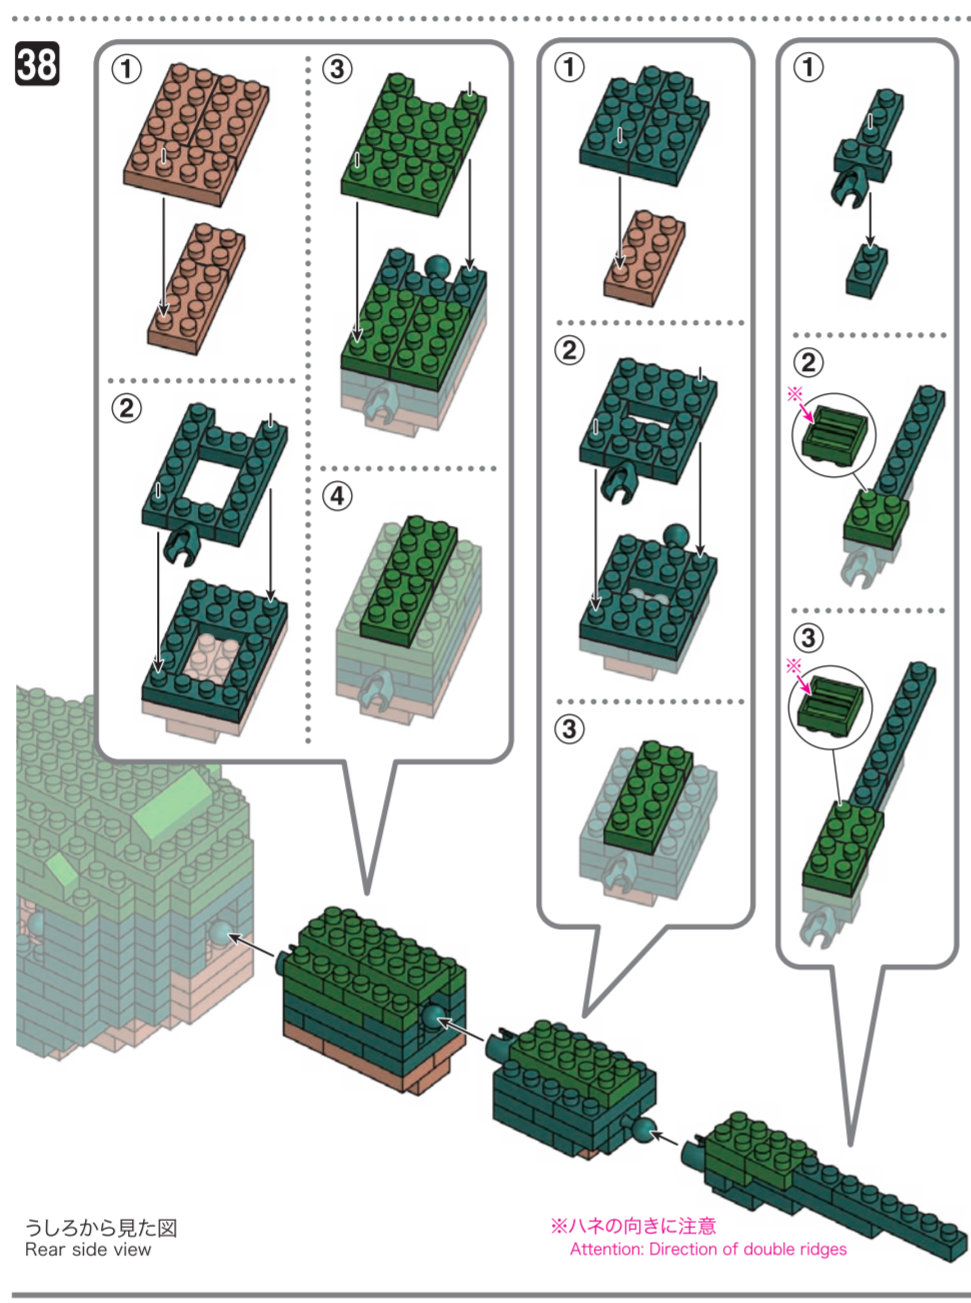

x22	x10	x7	x4	x2	x17	x12	x2	x25	x28	x11	x2	x2	x10	x6	x2	x4	x2	x2
x10	x5	x8	x4	x2	x8	x8	x38	x74	x10	x8	x40	x4	x18	x2	x2	x12	x1	x2
x17	x5	x4	x4	x4	x70	x9	x42	x8	x14	x65	x4	x16	x3	x2	x1	x2	x2	x2
x3	x1	x13	x8	x18	x62	x17	x3	x69	x8	x13		x16	x3	x1	x1		x2	

ダークグリーン Dark Green

ブロンズグリーン Bronze Green

レッド Red

ブラウン Brown

キャメル Camel

ベージュ Beige

クリアイエロー Clear Yellow

※角度の違う2種類の部品に注意してください。
 Note that there are two types of blocks, each with different angles.