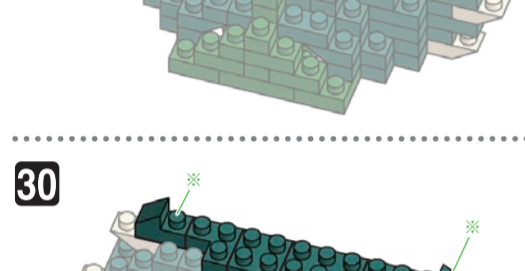

x22	x10	x7	x4	x2	x17	x12	x2	x25	x28	x11	x2	x2	x10	x6	x2	x4	x2	x2
x10	x5	x8	x4	x2	x8	x8	x38	x74	x10	x8	x40	x4	x18	x2	x2	x12	x1	x2
x17	x5	x4	x4	x4	x70	x9	x42	x8	x14	x65	x4	x16	x3	x2	x1	x2	x2	x2
x3	x1	x13	x8	x18	x62	x17	x3	x69	x8	x13		x16	x3	x1	x1		x2	

ダークグリーン Dark Green

ブロンズグリーン Bronze Green

レッド Red

ブラウン Brown

キャメル Camel

ベージュ Beige

クリアイエロー Clear Yellow

※角度の違う2種類の部品に注意してください。
 Note that there are two types of blocks, each with different angles.