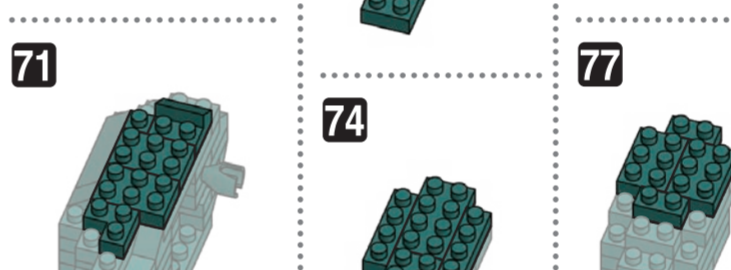

x22	x10	x7	x4	x2	x17	x12	x2	x25	x28	x11	x2	x2	x10	x6	x2	x4	x2	x2
x10	x5	x8	x4	x2	x8	x8	x38	x74	x10	x8	x40	x4	x18	x2	x2	x12	x1	x2
x17	x5	x4	x4	x4	x70	x9	x42	x8	x14	x65	x4	x16	x3	x2	x1	x2	x2	x2
x3	x1	x13	x8	x18	x62	x17	x3	x69	x8	x13		x16	x3	x1	x1		x2	

ダークグリーン Dark Green

ブロンズグリーン Bronze Green

レッド Red

ブラウン Brown

キャメル Camel

ベージュ Beige

クリアイエロー Clear Yellow

※角度の違う2種類の部品に注意してください。
 Note that there are two types of blocks, each with different angles.