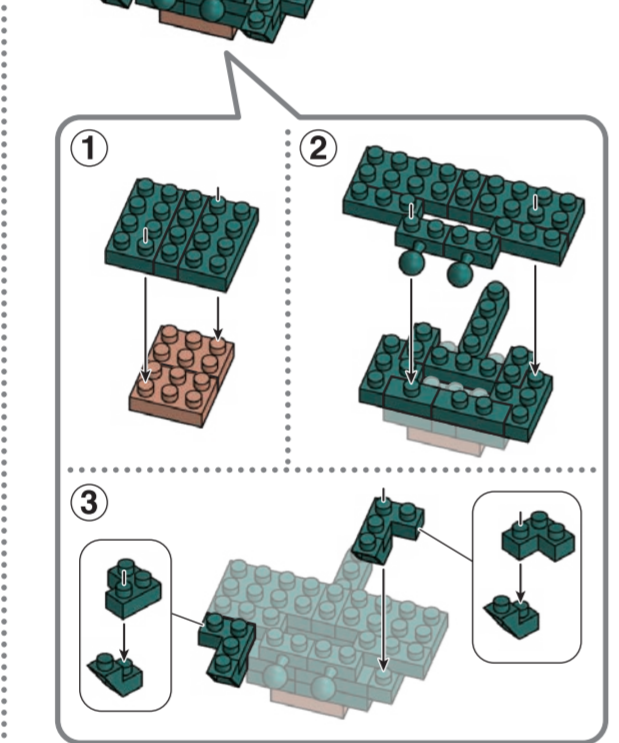

NBM-033 Dinosaur Deluxe Edition TRICERATOPS

ダイナソー DX トリケラトプス

WARNING: CHOKING HAZARD - small parts. Not for children under 3 years old.
小さな部品が含まれるため、3歳未満のお子様にはお考えください。
22 SU TEL: 02688-621189 FAX: 02688-621190
カワダ 橋本工場 橋本町三丁目1番地 東京都東大和市4-0-9
〒389-0214 群馬県高崎市加茂4-0-9 TEL: 02688(62)1819
電話受付時間: 土日祝日を除く 9-12時・13-18時
© KAWADA 2022
<https://www.kawada-toys.com/brand/nanoblock/>

x22	x10	x7	x4	x2	x17	x12	x2	x25	x28	x11	x2	x2	x10	x6	x2	x4	x2	x2
x10	x5	x8	x4	x2	x8	x8	x38	x74	x10	x8	x40	x4	x18	x2	x2	x12	x1	x2
x17	x5	x4	x4	x4	x70	x9	x42	x8	x14	x65	x4	x16	x3	x2	x1	x2	x2	x2
x3	x1	x13	x8	x18	x62	x17	x3	x69	x8	x13		x16	x3	x1	x1		x2	

ダークグリーン Dark Green

ブロンズグリーン Bronze Green

レッド Red

ブラウン Brown

キャメル Camel

ベージュ Beige

クリアイエロー Clear Yellow

※角度の違う2種類の部品に注意してください。
Note that there are two types of blocks, each with different angles.