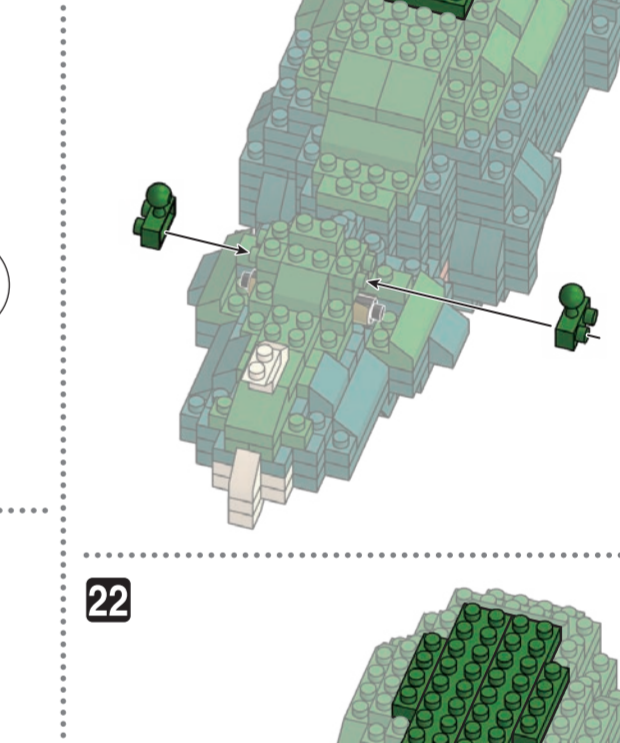

NBM-033 Dinosaur Deluxe Edition TRICERATOPS

ダイナソー DX トリケラトプス

WARNING: CHOKING HAZARD - small parts. Not for children under 3 years old.
小さな部品が含まれるため、3歳未満のお子様にはお考えください。
22 SU TEL: 02688-621189 FAX: 02688-621190
カワダ 橋本工場 橋本町三丁目1番地 東京都東大和市4-0-9
〒389-0214 群馬県高崎市加茂4-0-9 TEL: 02688(62)1819
電話受付時間: 土日祝日を除く 9-12時・13-18時
© KAWADA 2022
<https://www.kawada-toys.com/brand/nanoblock/>

x22	x10	x7	x4	x2	x17	x12	x2	x25	x28	x11	x2	x2	x10	x6	x2	x4	x2	x2
x10	x5	x8	x4	x2	x8	x8	x38	x74	x10	x8	x40	x4	x18	x2	x2	x12	x1	x2
x17	x5	x4	x4	x4	x70	x9	x42	x8	x14	x65	x4	x16	x3	x2	x1	x2	x2	x2
x3	x1	x13	x8	x18	x62	x17	x3	x69	x8	x13		x16	x3	x1	x1		x2	

ダークグリーン Dark Green

ブロンズグリーン Bronze Green

レッド Red

ブラウン Brown

キャメル Camel

ベージュ Beige

クリアイエロー Clear Yellow

※角度の違う2種類の部品に注意してください。
Note that there are two types of blocks, each with different angles.