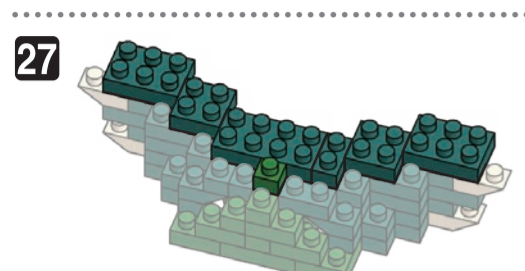

x22	x10	x7	x4	x2	x17	x12	x2	x25	x28	x11	x2	x2	x10	x6	x2	x4	x2	x2
x10	x5	x8	x4	x2	x8	x8	x38	x74	x10	x8	x40	x4	x18	x2	x2	x12	x1	x2
x17	x5	x4	x4	x4	x70	x9	x42	x8	x14	x65	x4	x16	x3	x2	x1	x2	x2	x2
x3	x1	x13	x8	x18	x62	x17	x3	x69	x8	x13		x16	x3	x1	x1		x2	

ダークグリーン Dark Green

ブロンズグリーン Bronze Green

レッド Red

ブラウン Brown

キャメル Camel

ベージュ Beige

クリアイエロー Clear Yellow

※角度の違う2種類の部品に注意してください。
 Note that there are two types of blocks, each with different angles.