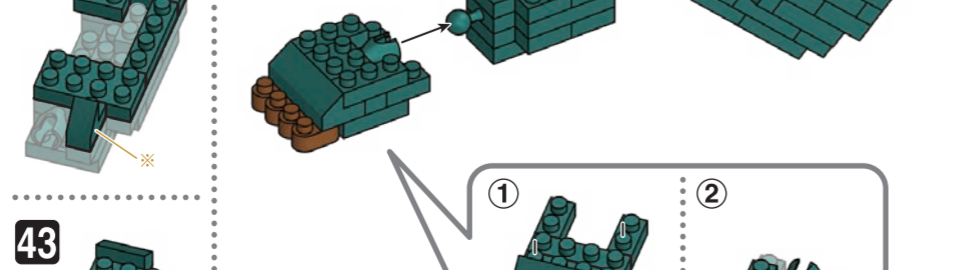

x22	x10	x7	x4	x2	x17	x12	x2	x25	x28	x11	x2	x2	x10	x6	x2	x4	x2	x2
x10	x5	x8	x4	x2	x8	x8	x38	x74	x10	x8	x40	x4	x18	x2	x2	x12	x1	x2
x17	x5	x4	x4	x4	x70	x9	x42	x8	x14	x65	x4	x16	x3	x2	x1	x2	x2	x2
x3	x1	x13	x8	x18	x62	x17	x3	x69	x8	x13		x16	x3	x1	x1		x2	

ダークグリーン Dark Green

ブロンズグリーン Bronze Green

レッド Red

ブラウン Brown

キャメル Camel

ベージュ Beige

クリアイエロー Clear Yellow

※角度の違う2種類の部品に注意してください。
 Note that there are two types of blocks, each with different angles.