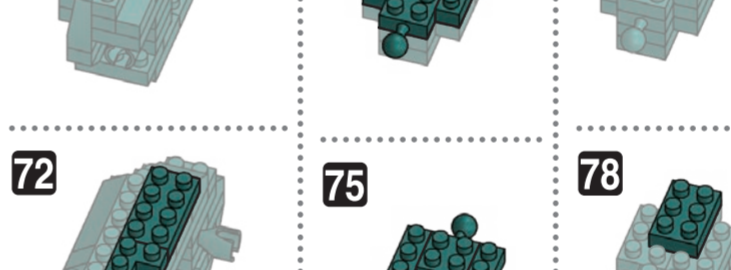

x22	x10	x7	x4	x2	x17	x12	x2	x25	x28	x11	x2	x2	x10	x6	x2	x4	x2	x2
x10	x5	x8	x4	x2	x8	x8	x38	x74	x10	x8	x40	x4	x18	x2	x2	x12	x1	x2
x17	x5	x4	x4	x4	x70	x9	x42	x8	x14	x65	x4	x16	x3	x2	x1	x2	x2	x2
x3	x1	x13	x8	x18	x62	x17	x3	x69	x8	x13		x16	x3	x1	x1		x2	

ダークグリーン Dark Green

ブロンズグリーン Bronze Green

レッド Red

ブラウン Brown

キャメル Camel

ベージュ Beige

クリアイエロー Clear Yellow

※角度の違う2種類の部品に注意してください。
 Note that there are two types of blocks, each with different angles.