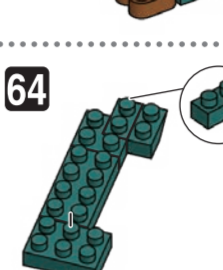

x22	x10	x7	x4	x2	x17	x12	x2	x25	x28	x11	x2	x2	x10	x6	x2	x4	x2	x2
x10	x5	x8	x4	x2	x8	x8	x38	x74	x10	x8	x40	x4	x18	x2	x2	x12	x1	x2
x17	x5	x4	x4	x4	x70	x9	x42	x8	x14	x65	x4	x16	x3	x2	x1	x2	x2	x2
x3	x1	x13	x8	x18	x62	x17	x3	x69	x8	x13		x16	x3	x1	x1		x2	

ダークグリーン Dark Green

ブロンズグリーン Bronze Green

レッド Red

ブラウン Brown

キャメル Camel

ベージュ Beige

クリアイエロー Clear Yellow

※角度の違う2種類の部品に注意してください。
 Note that there are two types of blocks, each with different angles.