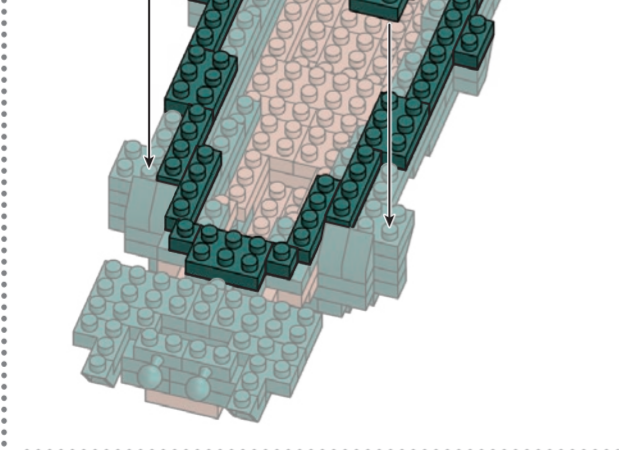

NBM-033 Dinosaur Deluxe Edition TRICERATOPS

ダイナソー DX トリケラトプス

WARNING: CHOKING HAZARD - small parts. Not for children under 3 years old.
小さな部品が含まれるため、3歳未満のお子様にはお考えください。
22 SU TEL: 02688-621189 FAX: 02688-621190
カワダ 橋本工場 橋本町三丁目1番地 東京都東大和市4-0-9
〒389-0214 群馬県高崎市加茂4-0-9 TEL: 02688(62)1819
電話受付時間: 土日祝日を除く 9-12時・13-18時
© KAWADA 2022
<https://www.kawada-toys.com/brand/nanoblock/>

x22	x10	x7	x4	x2	x17	x12	x2	x25	x28	x11	x2	x2	x10	x6	x2	x4	x2	x2
x10	x5	x8	x4	x2	x8	x8	x38	x74	x10	x8	x40	x4	x18	x2	x2	x12	x1	x2
x17	x5	x4	x4	x4	x70	x9	x42	x8	x14	x65	x4	x16	x3	x2	x1	x2	x2	x2
x3	x1	x13	x8	x18	x62	x17	x3	x69	x8	x13		x16	x3	x1	x1		x2	

ダークグリーン Dark Green

ブロンズグリーン Bronze Green

レッド Red

ブラウン Brown

キャメル Camel

ベージュ Beige

クリアイエロー Clear Yellow

※角度の違う2種類の部品に注意してください。
Note that there are two types of blocks, each with different angles.