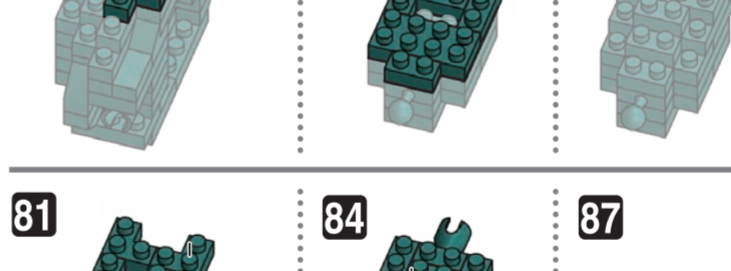

x22	x10	x7	x4	x2	x17	x12	x2	x25	x28	x11	x2	x2	x10	x6	x2	x4	x2	x2
x10	x5	x8	x4	x2	x8	x8	x38	x74	x10	x8	x40	x4	x18	x2	x2	x12	x1	x2
x17	x5	x4	x4	x4	x70	x9	x42	x8	x14	x65	x4	x16	x3	x2	x1	x2	x2	x2
x3	x1	x13	x8	x18	x62	x17	x3	x69	x8	x13		x16	x3	x1	x1		x2	

ダークグリーン Dark Green

ブロンズグリーン Bronze Green

レッド Red

ブラウン Brown

キャメル Camel

ベージュ Beige

クリアイエロー Clear Yellow

※角度の違う2種類の部品に注意してください。
 Note that there are two types of blocks, each with different angles.