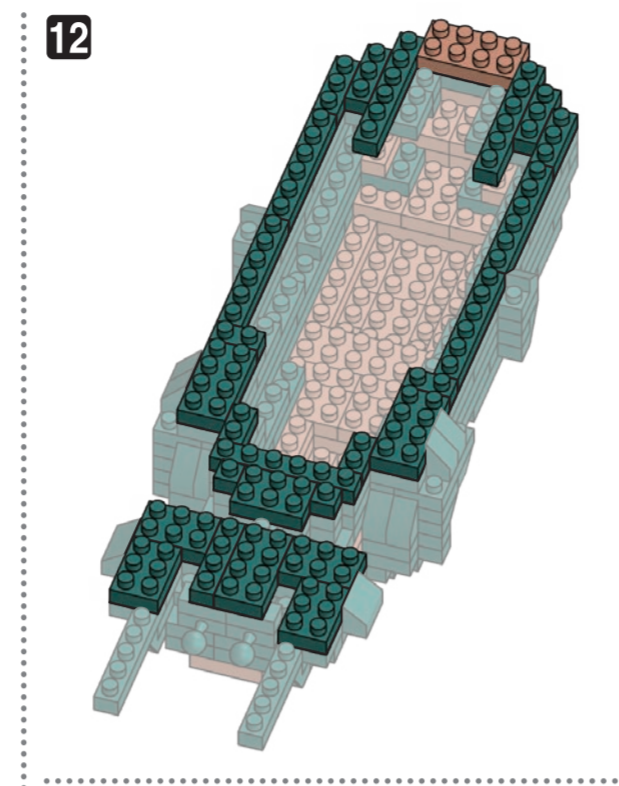

NBM-033 Dinosaur Deluxe Edition TRICERATOPS

ダイナソー DX トリケラトプス

WARNING: CHOKING HAZARD - small parts. Not for children under 3 years old.
小さな部品が含まれるため、3歳未満のお子様にはお考えください。
22 SU TEL: 02688-621189 FAX: 02688-621190
カワダ 橋本工場 橋本町三丁目1番地 東京都東大和市4-0-9
〒389-0214 群馬県高崎市加茂4-0-9 TEL: 02688(62)1819
電話受付時間: 土日祝日を除く 9-12時・13-18時
© KAWADA 2022
<https://www.kawada-toys.com/brand/nanoblock/>

x22	x10	x7	x4	x2	x17	x12	x2	x25	x28	x11	x2	x2	x10	x6	x2	x4	x2	x2
x10	x5	x8	x4	x2	x8	x8	x38	x74	x10	x8	x40	x4	x18	x2	x2	x12	x1	x2
x17	x5	x4	x4	x4	x70	x9	x42	x8	x14	x65	x4	x16	x3	x2	x1	x2	x2	x2
x3	x1	x13	x8	x18	x62	x17	x3	x69	x8	x13		x16	x3	x1	x1		x2	

ダークグリーン Dark Green

ブロンズグリーン Bronze Green

レッド Red

ブラウン Brown

キャメル Camel

ベージュ Beige

クリアイエロー Clear Yellow

※角度の違う2種類の部品に注意してください。
Note that there are two types of blocks, each with different angles.