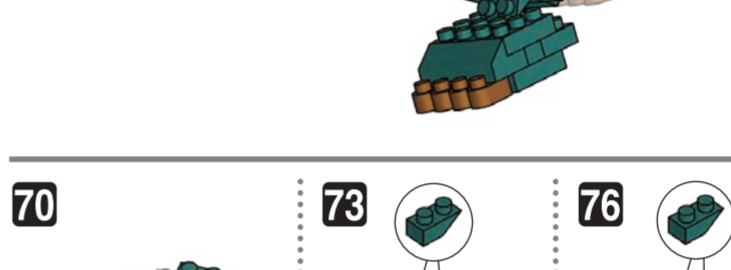

x22	x10	x7	x4	x2	x17	x12	x2	x25	x28	x11	x2	x2	x10	x6	x2	x4	x2	x2
x10	x5	x8	x4	x2	x8	x8	x38	x74	x10	x8	x40	x4	x18	x2	x2	x12	x1	x2
x17	x5	x4	x4	x4	x70	x9	x42	x8	x14	x65	x4	x16	x3	x2	x1	x2	x2	x2
x3	x1	x13	x8	x18	x62	x17	x3	x69	x8	x13		x16	x3	x1	x1		x2	

ダークグリーン Dark Green

ブロンズグリーン Bronze Green

レッド Red

ブラウン Brown

キャメル Camel

ベージュ Beige

クリアイエロー Clear Yellow

※角度の違う2種類の部品に注意してください。
 Note that there are two types of blocks, each with different angles.