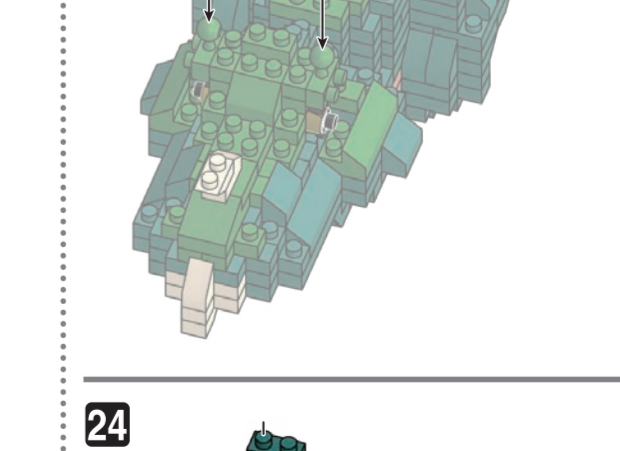

NBM-033 Dinosaur Deluxe Edition TRICERATOPS

ダイナソー DX トリケラトプス

WARNING: CHOKING HAZARD - small parts. Not for children under 3 years old.
小さな部品が含まれるため、3歳未満のお子様にはお考えください。
22 SU TEL: 02688-621189 FAX: 02688-621190
カワダ 橋本工場 橋本町三丁目1番地 東京都東大和市4-0-9
〒389-0214 群馬県高崎市加茂4-0-9 TEL: 02688(62)1819
電話受付時間: 土日祝日を除く 9-12時・13-18時
© KAWADA 2022
<https://www.kawada-toys.com/brand/nanoblock/>

x22	x10	x7	x4	x2	x17	x12	x2	x25	x28	x11	x2	x2	x10	x6	x2	x4	x2	x2
x10	x5	x8	x4	x2	x8	x8	x38	x74	x10	x8	x40	x4	x18	x2	x2	x12	x1	x2
x17	x5	x4	x4	x4	x70	x9	x42	x8	x14	x65	x4	x16	x3	x2	x1	x2	x2	x2
x3	x1	x13	x8	x18	x62	x17	x3	x69	x8	x13		x16	x3	x1	x1		x2	

ダークグリーン Dark Green

ブロンズグリーン Bronze Green

レッド Red

ブラウン Brown

キャメル Camel

ベージュ Beige

クリアイエロー Clear Yellow

※角度の違う2種類の部品に注意してください。
Note that there are two types of blocks, each with different angles.