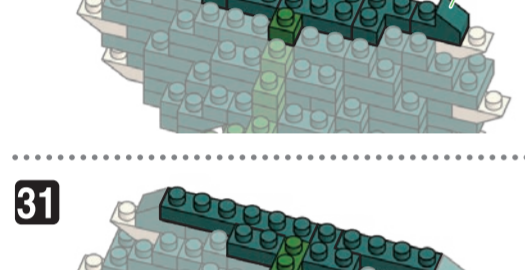

x22	x10	x7	x4	x2	x17	x12	x2	x25	x28	x11	x2	x2	x10	x6	x2	x4	x2	x2
x10	x5	x8	x4	x2	x8	x8	x38	x74	x10	x8	x40	x4	x18	x2	x2	x12	x1	x2
x17	x5	x4	x4	x4	x70	x9	x42	x8	x14	x65	x4	x16	x3	x2	x1	x2	x2	x2
x3	x1	x13	x8	x18	x62	x17	x3	x69	x8	x13		x16	x3	x1	x1		x2	

ダークグリーン Dark Green

ブロンズグリーン Bronze Green

レッド Red

ブラウン Brown

キャメル Camel

ベージュ Beige

クリアイエロー Clear Yellow

※角度の違う2種類の部品に注意してください。
 Note that there are two types of blocks, each with different angles.