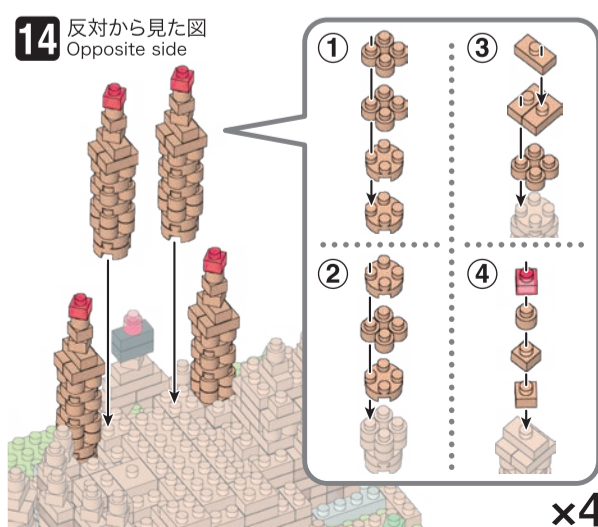

NBH_211 SAGRADA FAMILIA

サグラダファミリア

△WARNING: CHOKING HAZARD - small parts. Not for children under 3 years old.
小さな部品が含まれますので、3歳未満のお子様には与えないでください。

©KAWADA 2021

この商品が得意な方へ、お客様サービスまでご連絡ください。
カワダ 長野工場 お客様サービス課
〒389-0514 長野県東御市加沢1409 TEL:0268(62)1819
電話受付時間: 土日祝日を除く 9~12時・13~16時

21 SP
SM
VR&NC
L0420

発売元 株式会社 カワダ
〒169-8558 東京都新宿区大久保 2-5-25
http://www.diablock.co.jp/nanoblock/

※別売りの「NB-019 ナノブロック専用ピンセット」や「NB-020 ナノブロックパッド」を使うと組み立て、取りはずしに便利です。
Use "NB-019 nanoblock Tweezers" and "NB-020 nanoblock Pad" (each sold separately) for an easy way to assemble and disassemble blocks.

- ×12
- ×1
- ×1
- ×3
- ×6
  ブラウン Brown
- ×7
- ×14
- ×8
- ×9
- ×1
- ×36
- ×5
- ×7
- ×1
- ×1
- ×16
- ×16
- ×241
- ×2
- ×51
- ×61
- ×85
- ×6
- ×6
- ×7
- ×3
- ×2
- ×9
- ×6
- ×8
- ×3
- ×1
- ×24
  クリア Clear
- ×3
- ×13
- ×9
- ×1

完成!
Finished!

※部品は多めに入っております Extra blocks included