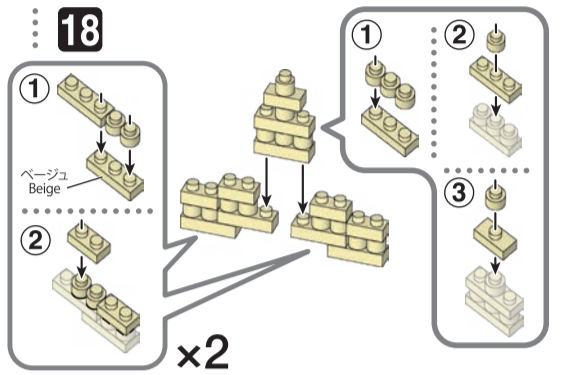

NBH_211 SAGRADA FAMILIA

サグラダファミリア

△WARNING: CHOKING HAZARD - small parts. Not for children under 3 years old.
小さな部品が含まれますので、3歳未満のお子様には与えないでください。

©KAWADA 2021

この商品が得意な方へ、お客様サービスまでご連絡ください。
カワダ 長野工場 お客様サービス課
〒389-0514 長野県東御市加沢1409 TEL:0268(62)1819
電話受付時間: 土日祝日を除く 9~12時・13~16時

21 SP
SM
VR&NC
L0420

発売元 株式会社 カワダ
〒169-8558 東京都新宿区大久保 2-5-25
http://www.diablock.co.jp/nanoblock/

※別売りの「NB-019 ナノブロック専用ピンセット」や「NB-020 ナノブロックパッド」を使うと組み立て、取りはずしに便利です。
Use "NB-019 nanoblock Tweezers" and "NB-020 nanoblock Pad" (each sold separately) for an easy way to assemble and disassemble blocks.

- ×12
- ×1
- ×1
- ×3
- ×6
  ブラウン Brown
- ×7
- ×14
- ×8
- ×9
- ×1
- ×36
- ×5
- ×7
- ×1
- ×1
- ×16
- ×16
- ×241
- ×2
- ×51
- ×61
- ×85
- ×6
- ×6
- ×7
- ×3
- ×2
- ×9
- ×6
- ×8
- ×3
- ×1
- ×24
  クリア Clear
- ×3
- ×13
- ×9
- ×1

完成!
Finished!

※部品は多めに入っております Extra blocks included