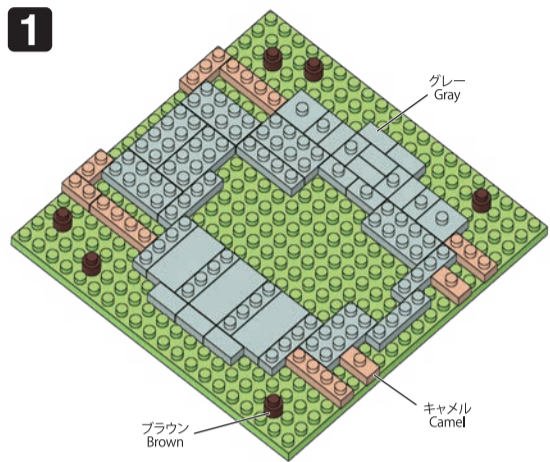

# NBH\_211 SAGRADA FAMILIA

サグラダファミリア

△WARNING: CHOKING HAZARD - small parts. Not for children under 3 years old.  
小さな部品が含まれますので、3歳未満のお子様には与えないでください。

©KAWADA 2021

この商品が得意な方へ、お客様サービスまでご連絡ください。  
カワダ 長野工場 お客様サービス課  
〒389-0514 長野県東御市加沢1409 TEL:0268(62)1819  
電話受付時間: 土日祝日を除く 9~12時・13~16時

21 SP  
SM  
VR&NC  
L0420

発売元 株式会社 カワダ  
〒169-8558 東京都新宿区大久保 2-5-25  
http://www.diablock.co.jp/nanoblock/

※別売りの「NB-019 ナノブロック専用ピンセット」や「NB-020 ナノブロックパッド」を使うと組み立て、取りはずしに便利です。  
Use "NB-019 nanoblock Tweezers" and "NB-020 nanoblock Pad" (each sold separately) for an easy way to assemble and disassemble blocks.

- ×12
- ×1
- ×1
- ×3
- ×6  
ブラウン Brown
- ×7
- ×14
- ×8
- ×9
- ×1
- ×36
- ×5
- ×7
- ×1
- ×1
- ×16
- ×16
- ×241
- ×2
- ×51
- ×61
- ×85
- ×6
- ×6
- ×7
- ×3
- ×2
- ×9
- ×6
- ×8
- ×3
- ×1
- ×24  
クリア Clear
- ×3
- ×13
- ×9
- ×1