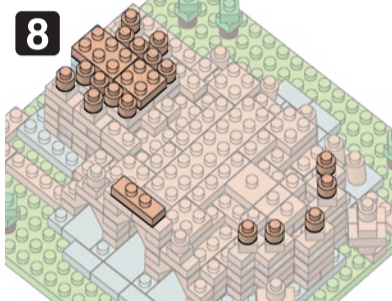

21 SP  
SM  
VR&NC  
L0420

発売元 株式会社 カワダ  
〒169-8558 東京都新宿区大久保 2-5-25  
http://www.diablock.co.jp/nanoblock/

※別売りの「NB-019 ナノブロック専用ピンセット」や「NB-020 ナノブロックパッド」を使うと組み立て、取りはずしに便利です。  
Use "NB-019 nanoblock Tweezers" and "NB-020 nanoblock Pad" (each sold separately) for an easy way to assemble and disassemble blocks.

- ×12
- ×1
- ×1
- ×3
- ×6  
ブラウン Brown
- ×7
- ×14
- ×8
- ×9
- ×1
- ×36
- ×5
- ×7
- ×1
- ×1
- ×16
- ×16
- ×241
- ×2
- ×51
- ×61
- ×85
- ×6
- ×6
- ×7
- ×3
- ×2
- ×9
- ×6
- ×8
- ×3
- ×1
- ×24  
クリア Clear
- ×3
- ×13
- ×9
- ×1