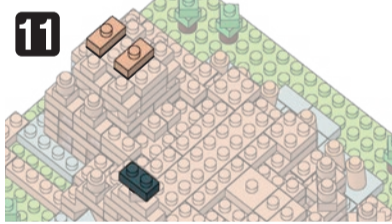

NBH_211 SAGRADA FAMILIA

サグラダファミリア

△WARNING: CHOKING HAZARD - small parts. Not for children under 3 years old.
小さな部品が含まれますので、3歳未満のお子様には与えないでください。

©KAWADA 2021

この商品が得意な方へ、お客様サービスまでご連絡ください。
カワダ 長野工場 お客様サービス課
〒389-0514 長野県東御市加沢1409 TEL:0268(62)1819
電話受付時間: 土日祝日を除く 9~12時・13~16時

21 SP
SM
VR&NC
L0420

発売元 株式会社 カワダ
〒169-8558 東京都新宿区大久保 2-5-25
http://www.diablock.co.jp/nanoblock/

※別売りの「NB-019 ナノブロック専用ピンセット」や「NB-020 ナノブロックパッド」を使うと組み立て、取りはずしに便利です。
Use "NB-019 nanoblock Tweezers" and "NB-020 nanoblock Pad" (each sold separately) for an easy way to assemble and disassemble blocks.

- ×12
- ×1
- ×1
- ×3
- ×6
  ブラウン Brown
- ×7
- ×14
- ×8
- ×9
- ×1
- ×36
- ×5
- ×7
- ×1
- ×1
- ×16
- ×16
- ×241
- ×2
- ×51
- ×61
- ×85
- ×6
- ×6
- ×7
- ×3
- ×2
- ×9
- ×6
- ×8
- ×3
- ×1
- ×24
  クリア Clear
- ×3
- ×13
- ×9
- ×1

完成!
Finished!

※部品は多めに入っております Extra blocks included