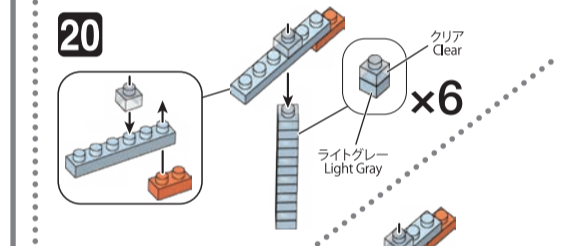

NBH_211 SAGRADA FAMILIA

サグラダファミリア

△WARNING: CHOKING HAZARD - small parts. Not for children under 3 years old.
小さな部品が含まれますので、3歳未満のお子様には与えないでください。

©KAWADA 2021

この商品が得意な方へ、お客様サービスまでご連絡ください。
カワダ 長野工場 お客様サービス課
〒389-0514 長野県東御市加沢1409 TEL:0268(62)1819
電話受付時間: 土日祝日を除く 9~12時・13~16時

21 SP
SM
VR&NC
L0420

発売元 株式会社 カワダ
〒169-8558 東京都新宿区大久保 2-5-25
http://www.diablock.co.jp/nanoblock/

※別売りの「NB-019 ナノブロック専用ピンセット」や「NB-020 ナノブロックパッド」を使うと組み立て、取りはずしに便利です。
Use "NB-019 nanoblock Tweezers" and "NB-020 nanoblock Pad" (each sold separately) for an easy way to assemble and disassemble blocks.

- ×12
- ×1
- ×1
- ×3
- ×6
  ブラウン Brown
- ×7
- ×14
- ×8
- ×9
- ×1
- ×36
- ×5
- ×7
- ×1
- ×1
- ×16
- ×16
- ×241
- ×2
- ×51
- ×61
- ×85
- ×6
- ×6
- ×7
- ×3
- ×2
- ×9
- ×6
- ×8
- ×3
- ×1
- ×24
  クリア Clear
- ×3
- ×13
- ×9
- ×1

完成!
Finished!

※部品は多めに入っております Extra blocks included