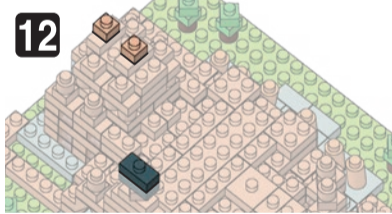

NBH_211 SAGRADA FAMILIA

サグラダファミリア

△WARNING: CHOKING HAZARD - small parts. Not for children under 3 years old.
小さな部品が含まれますので、3歳未満のお子様には与えないでください。

©KAWADA 2021

この商品が得意な方へ、お客様サービスまでご連絡ください。
カワダ 長野工場 お客様サービス課
〒389-0514 長野県東御市加沢1409 TEL:0268(62)1819
電話受付時間: 土日祝日を除く 9~12時・13~16時

21 SP
SM
VR&NC
L0420

発売元 株式会社 カワダ
〒169-8558 東京都新宿区大久保 2-5-25
http://www.diablock.co.jp/nanoblock/

※別売りの「NB-019 ナノブロック専用ピンセット」や「NB-020 ナノブロックパッド」を使うと組み立て、取りはずしに便利です。
Use "NB-019 nanoblock Tweezers" and "NB-020 nanoblock Pad" (each sold separately) for an easy way to assemble and disassemble blocks.

- ×12
- ×1
- ×1
- ×3
- ×6
  ブラウン Brown
- ×7
- ×14
- ×8
- ×9
- ×1
- ×36
- ×5
- ×7
- ×1
- ×1
- ×16
- ×16
- ×241
- ×2
- ×51
- ×61
- ×85
- ×6
- ×6
- ×7
- ×3
- ×2
- ×9
- ×6
- ×8
- ×3
- ×1
- ×24
  クリア Clear
- ×3
- ×13
- ×9
- ×1

完成!
Finished!

※部品は多めに入っております Extra blocks included