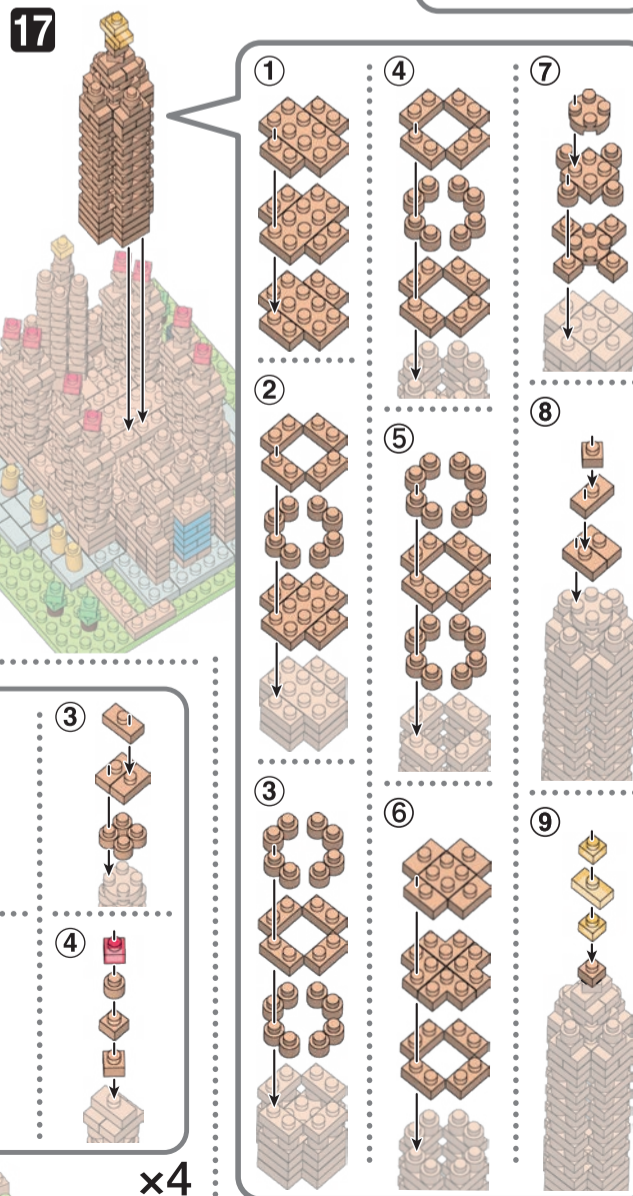

# NBH\_211 SAGRADA FAMILIA

サグラダファミリア

△WARNING: CHOKING HAZARD - small parts. Not for children under 3 years old.  
小さな部品が含まれますので、3歳未満のお子様には与えないでください。

©KAWADA 2021

この商品が得意な方へ、お客様サービスまでご連絡ください。  
カワダ 長野工場 お客様サービス課  
〒389-0514 長野県東御市加沢1409 TEL:0268(62)1819  
電話受付時間: 土日祝日を除く 9~12時・13~16時

21 SP  
SM  
VR&NC  
L0420

発売元 株式会社 カワダ  
〒169-8558 東京都新宿区大久保 2-5-25  
http://www.diablock.co.jp/nanoblock/

※別売りの「NB-019 ナノブロック専用ピンセット」や「NB-020 ナノブロックパッド」を使うと組み立て、取りはずしに便利です。  
Use "NB-019 nanoblock Tweezers" and "NB-020 nanoblock Pad" (each sold separately) for an easy way to assemble and disassemble blocks.

- ×12
- ×1
- ×1
- ×3
- ×6  
ブラウン Brown
- ×7
- ×14
- ×8
- ×9
- ×1
- ×36
- ×5
- ×7
- ×1
- ×1
- ×16
- ×16
- ×241
- ×2
- ×51
- ×61
- ×85
- ×6
- ×6
- ×7
- ×3
- ×2
- ×9
- ×6
- ×8
- ×3
- ×1
- ×24  
クリア Clear
- ×3
- ×13
- ×9
- ×1