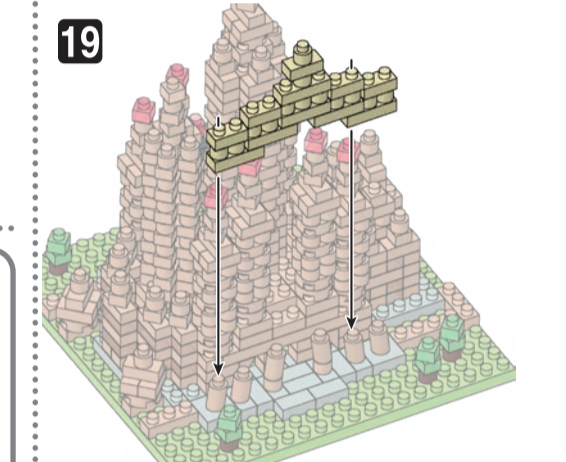

NBH_211 SAGRADA FAMILIA

サグラダファミリア

△WARNING: CHOKING HAZARD - small parts. Not for children under 3 years old.
小さな部品が含まれますので、3歳未満のお子様には与えないでください。

©KAWADA 2021

この商品が得意な方へ、お客様サービスまでご連絡ください。
カワダ 長野工場 お客様サービス課
〒389-0514 長野県東御市加沢1409 TEL:0268(62)1819
電話受付時間: 土日祝日を除く 9~12時・13~16時

21 SP
SM
VR&NC
L0420

発売元 株式会社 カワダ
〒169-8558 東京都新宿区大久保 2-5-25
http://www.diablock.co.jp/nanoblock/

※別売りの「NB-019 ナノブロック専用ピンセット」や「NB-020 ナノブロックパッド」を使うと組み立て、取りはずしに便利です。
Use "NB-019 nanoblock Tweezers" and "NB-020 nanoblock Pad" (each sold separately) for an easy way to assemble and disassemble blocks.

- ×12
- ×1
- ×1
- ×3
- ×6
  ブラウン Brown
- ×7
- ×14
- ×8
- ×9
- ×1
- ×36
- ×5
- ×7
- ×1
- ×1
- ×16
- ×16
- ×241
- ×2
- ×51
- ×61
- ×85
- ×6
- ×6
- ×7
- ×3
- ×2
- ×9
- ×6
- ×8
- ×3
- ×1
- ×24
  クリア Clear
- ×3
- ×13
- ×9
- ×1

完成!
Finished!

※部品は多めに入っております Extra blocks included