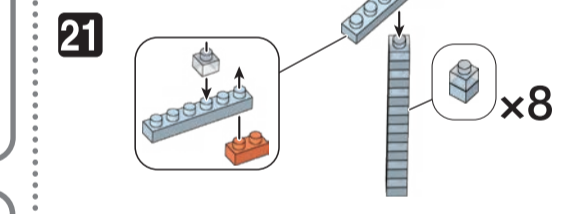

NBH_211 SAGRADA FAMILIA

サグラダファミリア

△WARNING: CHOKING HAZARD - small parts. Not for children under 3 years old.
小さな部品が含まれますので、3歳未満のお子様には与えないでください。

©KAWADA 2021

この商品が得意な方へ、お客様サービスまでご連絡ください。
カワダ 長野工場 お客様サービス課
〒389-0514 長野県東御市加沢1409 TEL:0268(62)1819
電話受付時間: 土日祝日を除く 9~12時・13~16時

21 SP
SM
VR&NC
L0420

発売元 株式会社 カワダ
〒169-8558 東京都新宿区大久保 2-5-25
http://www.diablock.co.jp/nanoblock/

※別売りの「NB-019 ナノブロック専用ピンセット」や「NB-020 ナノブロックパッド」を使うと組み立て、取りはずしに便利です。
Use "NB-019 nanoblock Tweezers" and "NB-020 nanoblock Pad" (each sold separately) for an easy way to assemble and disassemble blocks.

- ×12
- ×1
- ×1
- ×3
- ×6
  ブラウン Brown
- ×7
- ×14
- ×8
- ×9
- ×1
- ×36
- ×5
- ×7
- ×1
- ×1
- ×16
- ×16
- ×241
- ×2
- ×51
- ×61
- ×85
- ×6
- ×6
- ×7
- ×3
- ×2
- ×9
- ×6
- ×8
- ×3
- ×1
- ×24
  クリア Clear
- ×3
- ×13
- ×9
- ×1

完成!
Finished!

※部品は多めに入っております Extra blocks included