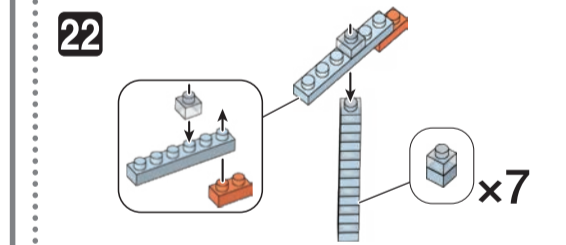

NBH_211 SAGRADA FAMILIA

サグラダファミリア

△WARNING: CHOKING HAZARD - small parts. Not for children under 3 years old.
小さな部品が含まれますので、3歳未満のお子様には与えないでください。

©KAWADA 2021

この商品が得意な方へ、お客様サービスまでご連絡ください。
カワダ 長野工場 お客様サービス課
〒389-0514 長野県東御市加沢1409 TEL:0268(62)1819
電話受付時間: 土日祝日を除く 9~12時・13~16時

21 SP
SM
VR&NC
L0420

発売元 株式会社 カワダ
〒169-8558 東京都新宿区大久保 2-5-25
http://www.diablock.co.jp/nanoblock/

※別売りの「NB-019 ナノブロック専用ピンセット」や「NB-020 ナノブロックパッド」を使うと組み立て、取りはずしに便利です。
Use "NB-019 nanoblock Tweezers" and "NB-020 nanoblock Pad" (each sold separately) for an easy way to assemble and disassemble blocks.

- ×12
- ×1
- ×1
- ×3
- ×6
  ブラウン Brown
- ×7
- ×14
- ×8
- ×9
- ×1
- ×36
- ×5
- ×7
- ×1
- ×1
- ×16
- ×16
- ×241
- ×2
- ×51
- ×61
- ×85
- ×6
- ×6
- ×7
- ×3
- ×2
- ×9
- ×6
- ×8
- ×3
- ×1
- ×24
  クリア Clear
- ×3
- ×13
- ×9
- ×1

完成!
Finished!

※部品は多めに入っております Extra blocks included