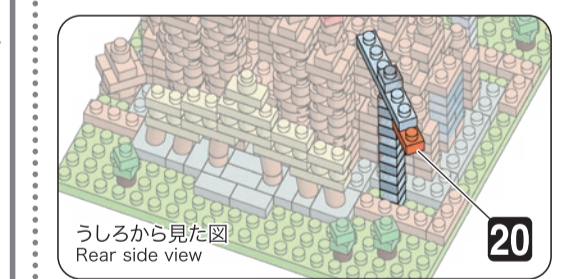

NBH_211 SAGRADA FAMILIA

サグラダファミリア

△WARNING: CHOKING HAZARD - small parts. Not for children under 3 years old.
小さな部品が含まれますので、3歳未満のお子様には与えないでください。

©KAWADA 2021

この商品が得意な方へ、お客様サービスまでご連絡ください。
カワダ 長野工場 お客様サービス課
〒389-0514 長野県東御市加沢1409 TEL:0268(62)1819
電話受付時間: 土日祝日を除く 9~12時・13~16時

21 SP
SM
VR&NC
L0420

発売元 株式会社 カワダ
〒169-8558 東京都新宿区大久保 2-5-25
http://www.diablock.co.jp/nanoblock/

※別売りの「NB-019 ナノブロック専用ピンセット」や「NB-020 ナノブロックパッド」を使うと組み立て、取りはずしに便利です。
Use "NB-019 nanoblock Tweezers" and "NB-020 nanoblock Pad" (each sold separately) for an easy way to assemble and disassemble blocks.

- ×12
- ×1
- ×1
- ×3
- ×6
  ブラウン Brown
- ×7
- ×14
- ×8
- ×9
- ×1
- ×36
- ×5
- ×7
- ×1
- ×1
- ×16
- ×16
- ×241
- ×2
- ×51
- ×61
- ×85
- ×6
- ×6
- ×7
- ×3
- ×2
- ×9
- ×6
- ×8
- ×3
- ×1
- ×24
  クリア Clear
- ×3
- ×13
- ×9
- ×1

完成!
Finished!

※部品は多めに入っております Extra blocks included