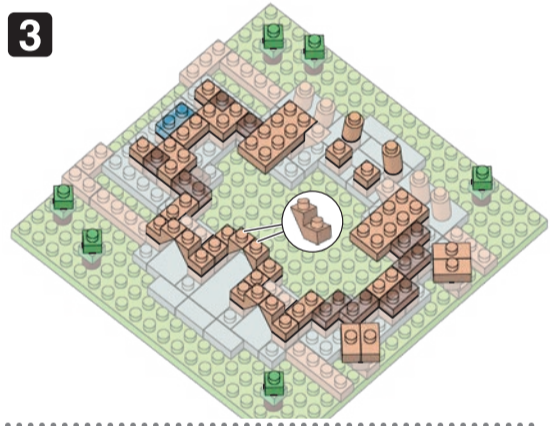

NBH_211 SAGRADA FAMILIA

サグラダファミリア

△WARNING: CHOKING HAZARD - small parts. Not for children under 3 years old.
小さな部品が含まれますので、3歳未満のお子様には与えないでください。

©KAWADA 2021

この商品が得意な方へ、お客様サービスまでご連絡ください。
カワダ 長野工場 お客様サービス課
〒389-0514 長野県東御市加沢1409 TEL:0268(62)1819
電話受付時間: 土日祝日を除く 9~12時・13~16時

21 SP
SM
VR&NC
L0420

発売元 株式会社 カワダ
〒169-8558 東京都新宿区大久保 2-5-25
http://www.diablock.co.jp/nanoblock/

※別売りの「NB-019 ナノブロック専用ピンセット」や「NB-020 ナノブロックパッド」を使うと組み立て、取りはずしに便利です。
Use "NB-019 nanoblock Tweezers" and "NB-020 nanoblock Pad" (each sold separately) for an easy way to assemble and disassemble blocks.

- ×12
- ×1
- ×1
- ×3
- ×6
  ブラウン Brown
- ×7
- ×14
- ×8
- ×9
- ×1
- ×36
- ×5
- ×7
- ×1
- ×1
- ×16
- ×16
- ×241
- ×2
- ×51
- ×61
- ×85
- ×6
- ×6
- ×7
- ×3
- ×2
- ×9
- ×6
- ×8
- ×3
- ×1
- ×24
  クリア Clear
- ×3
- ×13
- ×9
- ×1

完成!
Finished!

※部品は多めに入っております Extra blocks included