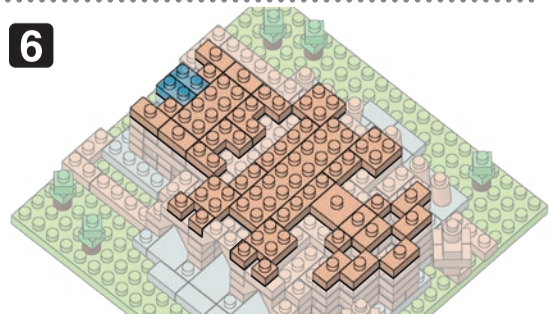

NBH_211 SAGRADA FAMILIA

サグラダファミリア

△WARNING: CHOKING HAZARD - small parts. Not for children under 3 years old.
小さな部品が含まれますので、3歳未満のお子様には与えないでください。

©KAWADA 2021

この商品が得意な方へ、お客様サービスまでご連絡ください。
カワダ 長野工場 お客様サービス課
〒389-0514 長野県東御市加沢1409 TEL:0268(62)1819
電話受付時間: 土日祝日を除く 9~12時・13~16時

21 SP
SM
VR&NC
L0420

発売元 株式会社 カワダ
〒169-8558 東京都新宿区大久保 2-5-25
http://www.diablock.co.jp/nanoblock/

※別売りの「NB-019 ナノブロック専用ピンセット」や「NB-020 ナノブロックパッド」を使うと組み立て、取りはずしに便利です。
Use "NB-019 nanoblock Tweezers" and "NB-020 nanoblock Pad" (each sold separately) for an easy way to assemble and disassemble blocks.

- ×12
- ×1
- ×1
- ×3
- ×6
  ブラウン Brown
- ×7
- ×14
- ×8
- ×9
- ×1
- ×36
- ×5
- ×7
- ×1
- ×1
- ×16
- ×16
- ×241
- ×2
- ×51
- ×61
- ×85
- ×6
- ×6
- ×7
- ×3
- ×2
- ×9
- ×6
- ×8
- ×3
- ×1
- ×24
  クリア Clear
- ×3
- ×13
- ×9
- ×1

完成!
Finished!

※部品は多めに入っております Extra blocks included