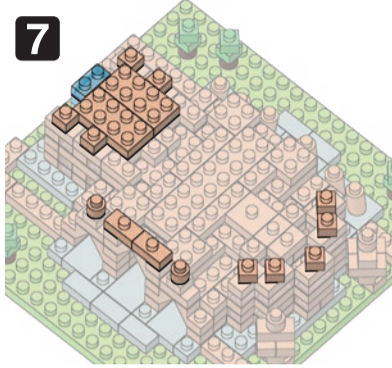

21 SP  
SM  
VR&NC  
L0420

発売元 株式会社 カワダ  
〒169-8558 東京都新宿区大久保 2-5-25  
http://www.diablock.co.jp/nanoblock/

※別売りの「NB-019 ナノブロック専用ピンセット」や「NB-020 ナノブロックパッド」を使うと組み立て、取りはずしに便利です。  
Use "NB-019 nanoblock Tweezers" and "NB-020 nanoblock Pad" (each sold separately) for an easy way to assemble and disassemble blocks.

- ×12
- ×1
- ×1
- ×3
- ×6  
ブラウン Brown
- ×7
- ×14
- ×8
- ×9
- ×1
- ×36
- ×5
- ×7
- ×1
- ×1
- ×16
- ×16
- ×241
- ×2
- ×51
- ×61
- ×85
- ×6
- ×6
- ×7
- ×3
- ×2
- ×9
- ×6
- ×8
- ×3
- ×1
- ×24  
クリア Clear
- ×3
- ×13
- ×9
- ×1