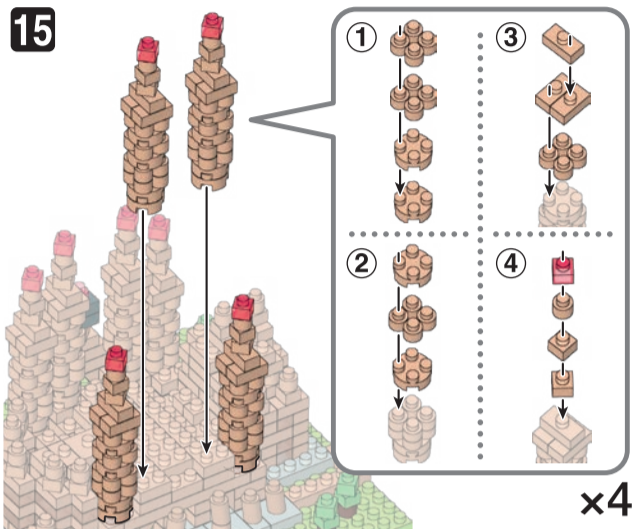

NBH_211 SAGRADA FAMILIA

サグラダファミリア

△WARNING: CHOKING HAZARD - small parts. Not for children under 3 years old.
小さな部品が含まれますので、3歳未満のお子様には与えないでください。

©KAWADA 2021

この商品が得意な方へ、お客様サービスまでご連絡ください。
カワダ 長野工場 お客様サービス課
〒389-0514 長野県東御市加沢1409 TEL:0268(62)1819
電話受付時間: 土日祝日を除く 9~12時・13~16時

21 SP
SM
VR&NC
L0420

発売元 株式会社 カワダ
〒169-8558 東京都新宿区大久保 2-5-25
http://www.diablock.co.jp/nanoblock/

※別売りの「NB-019 ナノブロック専用ピンセット」や「NB-020 ナノブロックパッド」を使うと組み立て、取りはずしに便利です。
Use "NB-019 nanoblock Tweezers" and "NB-020 nanoblock Pad" (each sold separately) for an easy way to assemble and disassemble blocks.

- ×12
- ×1
- ×1
- ×3
- ×6
  ブラウン Brown
- ×7
- ×14
- ×8
- ×9
- ×1
- ×36
- ×5
- ×7
- ×1
- ×1
- ×16
- ×16
- ×241
- ×2
- ×51
- ×61
- ×85
- ×6
- ×6
- ×7
- ×3
- ×2
- ×9
- ×6
- ×8
- ×3
- ×1
- ×24
  クリア Clear
- ×3
- ×13
- ×9
- ×1

完成!
Finished!

※部品は多めに入っております Extra blocks included