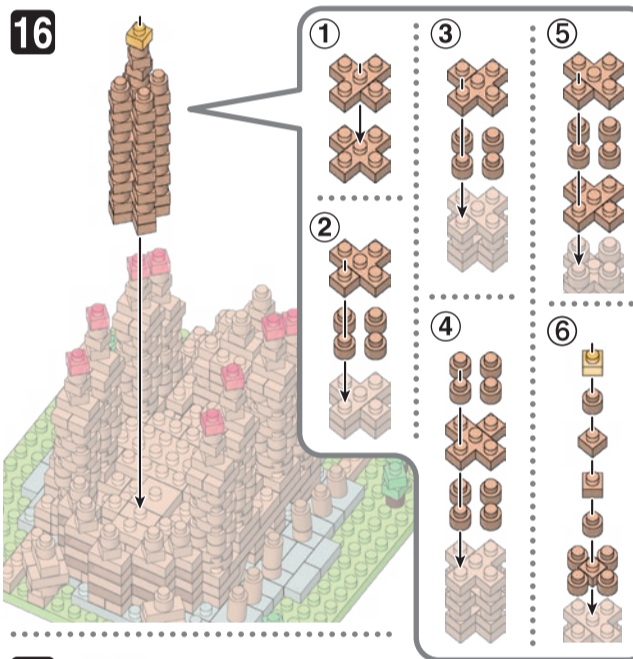

# NBH\_211 SAGRADA FAMILIA

サグラダファミリア

△WARNING: CHOKING HAZARD - small parts. Not for children under 3 years old.  
小さな部品が含まれますので、3歳未満のお子様には与えないでください。

©KAWADA 2021

この商品が得意な方へ、お客様サービスまでご連絡ください。  
カワダ 長野工場 お客様サービス課  
〒389-0514 長野県東御市加沢1409 TEL:0268(62)1819  
電話受付時間: 土日祝日を除く 9~12時・13~16時

21 SP  
SM  
VR&NC  
L0420

発売元 株式会社 カワダ  
〒169-8558 東京都新宿区大久保 2-5-25  
http://www.diablock.co.jp/nanoblock/

※別売りの「NB-019 ナノブロック専用ピンセット」や「NB-020 ナノブロックパッド」を使うと組み立て、取りはずしに便利です。  
Use "NB-019 nanoblock Tweezers" and "NB-020 nanoblock Pad" (each sold separately) for an easy way to assemble and disassemble blocks.

- ×12
- ×1
- ×1
- ×3
- ×6  
ブラウン Brown
- ×7
- ×14
- ×8
- ×9
- ×1
- ×36
- ×5
- ×7
- ×1
- ×1
- ×16
- ×16
- ×241
- ×2
- ×51
- ×61
- ×85
- ×6
- ×6
- ×7
- ×3
- ×2
- ×9
- ×6
- ×8
- ×3
- ×1
- ×24  
クリア Clear
- ×3
- ×13
- ×9
- ×1