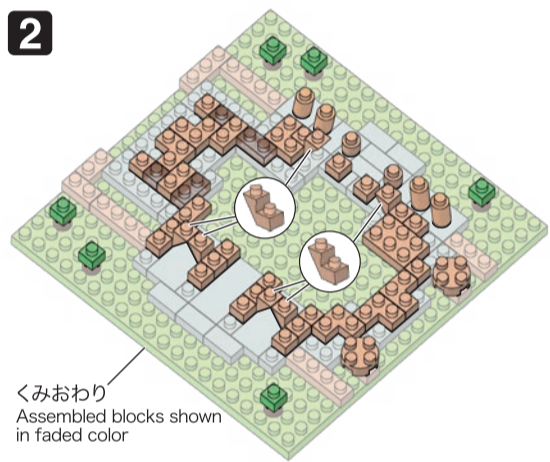

NBH_211 SAGRADA FAMILIA

サグラダファミリア

△WARNING: CHOKING HAZARD - small parts. Not for children under 3 years old.
小さな部品が含まれますので、3歳未満のお子様には与えないでください。

©KAWADA 2021

この商品が得意な方へ、お客様サービスまでご連絡ください。
カワダ 長野工場 お客様サービス課
〒389-0514 長野県東御市加沢1409 TEL:0268(62)1819
電話受付時間: 土日祝日を除く 9~12時・13~16時

21 SP
SM
VR&NC
L0420

発売元 株式会社 カワダ
〒169-8558 東京都新宿区大久保 2-5-25
http://www.diablock.co.jp/nanoblock/

※別売りの「NB-019 ナノブロック専用ピンセット」や「NB-020 ナノブロックパッド」を使うと組み立て、取りはずしに便利です。
Use "NB-019 nanoblock Tweezers" and "NB-020 nanoblock Pad" (each sold separately) for an easy way to assemble and disassemble blocks.

- ×12
- ×1
- ×1
- ×3
- ×6
  ブラウン Brown
- ×7
- ×14
- ×8
- ×9
- ×1
- ×36
- ×5
- ×7
- ×1
- ×1
- ×16
- ×16
- ×241
- ×2
- ×51
- ×61
- ×85
- ×6
- ×6
- ×7
- ×3
- ×2
- ×9
- ×6
- ×8
- ×3
- ×1
- ×24
  クリア Clear
- ×3
- ×13
- ×9
- ×1

完成!
Finished!

※部品は多めに入っております Extra blocks included