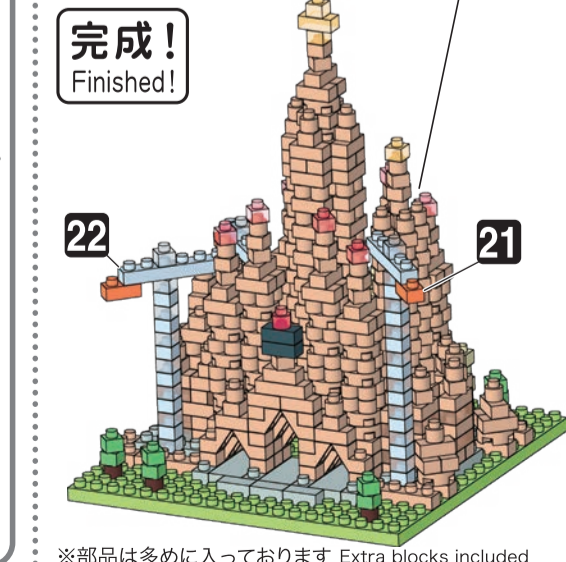

NBH_211 SAGRADA FAMILIA

サグラダファミリア

△WARNING: CHOKING HAZARD - small parts. Not for children under 3 years old.
小さな部品が含まれますので、3歳未満のお子様には与えないでください。

©KAWADA 2021

この商品が得意な方へ、お客様サービスまでご連絡ください。
カワダ 長野工場 お客様サービス課
〒389-0514 長野県東御市加沢1409 TEL:0268(62)1819
電話受付時間: 土日祝日を除く 9~12時・13~16時

21 SP
SM
VR&NC
L0420

発売元 株式会社 カワダ
〒169-8558 東京都新宿区大久保 2-5-25
http://www.diablock.co.jp/nanoblock/

※別売りの「NB-019 ナノブロック専用ピンセット」や「NB-020 ナノブロックパッド」を使うと組み立て、取りはずしに便利です。
Use "NB-019 nanoblock Tweezers" and "NB-020 nanoblock Pad" (each sold separately) for an easy way to assemble and disassemble blocks.

- ×12
- ×1
- ×1
- ×3
- ×6
  ブラウン Brown
- ×7
- ×14
- ×8
- ×9
- ×1
- ×36
- ×5
- ×7
- ×1
- ×1
- ×16
- ×16
- ×241
- ×2
- ×51
- ×61
- ×85
- ×6
- ×6
- ×7
- ×3
- ×2
- ×9
- ×6
- ×8
- ×3
- ×1
- ×24
  クリア Clear
- ×3
- ×13
- ×9
- ×1

完成!
Finished!

※部品は多めに入っております Extra blocks included