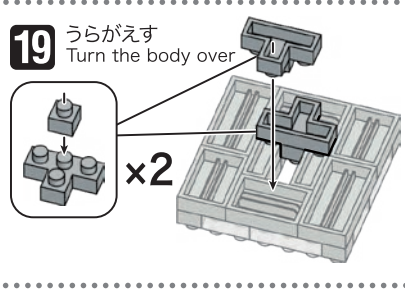

※別売りの「NB-019 ナノブロック専用ピンセット」を使うと組み立て、取りはずしに便利です。
Use "NB-019 nanoblock Tweezers" (sold separately) for an easy way to assemble and disassemble blocks.

- x1
 - x18
 - x17
 - x12
 - x2
 - x4
 - x4
 - x6
 - x1
 - x4
 - x2
 - x4
 - x8
 - x13
 - x13
 - x6
 - x2
 - x5
 - x12
 - x8
 - x44
 - x8
 - x2
 - x4
 - x39
 - x41
 - x7
 - x13
 - x8
 - x4
 - x4
 - x20
 - x4
 - x26
 - x1
- ダークグレー Dark Gray グレー Gray ライトグレー Light Gray クリア Clear

※部品は多めに入っております Extra blocks included