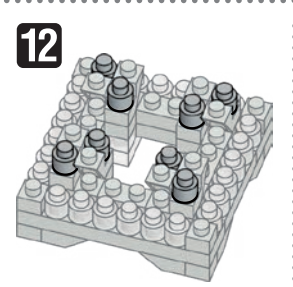

※別売りの「NB-019 ナノブロック専用ピンセット」を使うと組み立て、取りはずしに便利です。
Use "NB-019 nanoblock Tweezers" (sold separately) for an easy way to assemble and disassemble blocks.

- x1
 - x18
 - x17
 - x12
 - x2
 - x4
 - x4
 - x6
 - x1
 - x4
 - x2
 - x4
 - x8
 - x13
 - x13
 - x6
 - x2
 - x5
 - x12
 - x8
 - x44
 - x8
 - x2
 - x4
 - x39
 - x41
 - x7
 - x13
 - x8
 - x4
 - x4
 - x20
 - x4
 - x26
 - x1
- ダークグレー Dark Gray グレー Gray ライトグレー Light Gray クリア Clear

※部品は多めに入っております Extra blocks included