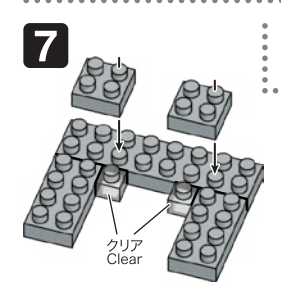

※別売りの「NB-019 ナノブロック専用ピンセット」を使うと組み立て、取りはずしに便利です。
Use "NB-019 nanoblock Tweezers" (sold separately) for an easy way to assemble and disassemble blocks.

- x1
 - x18
 - x17
 - x12
 - x2
 - x4
 - x4
 - x6
 - x1
 - x4
 - x2
 - x4
 - x8
 - x13
 - x13
 - x6
 - x2
 - x5
 - x12
 - x8
 - x44
 - x8
 - x2
 - x4
 - x39
 - x41
 - x7
 - x13
 - x8
 - x4
 - x4
 - x20
 - x4
 - x26
 - x1
- ダークグレー Dark Gray グレー Gray ライトグレー Light Gray クリア Clear

※部品は多めに入っております Extra blocks included