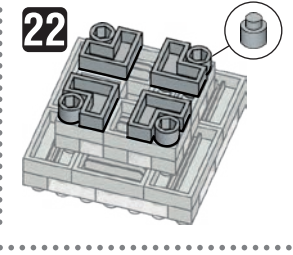

※別売りの「NB-019 ナノブロック専用ピンセット」を使うと組み立て、取りはずしに便利です。
Use "NB-019 nanoblock Tweezers" (sold separately) for an easy way to assemble and disassemble blocks.

- x1
 - x18
 - x17
 - x12
 - x2
 - x4
 - x4
 - x6
 - x1
 - x4
 - x2
 - x4
 - x8
 - x13
 - x13
 - x6
 - x2
 - x5
 - x12
 - x8
 - x44
 - x8
 - x2
 - x4
 - x39
 - x41
 - x7
 - x13
 - x8
 - x4
 - x4
 - x20
 - x4
 - x26
 - x1
- ダークグレー Dark Gray グレー Gray ライトグレー Light Gray クリア Clear

※部品は多めに入っております Extra blocks included