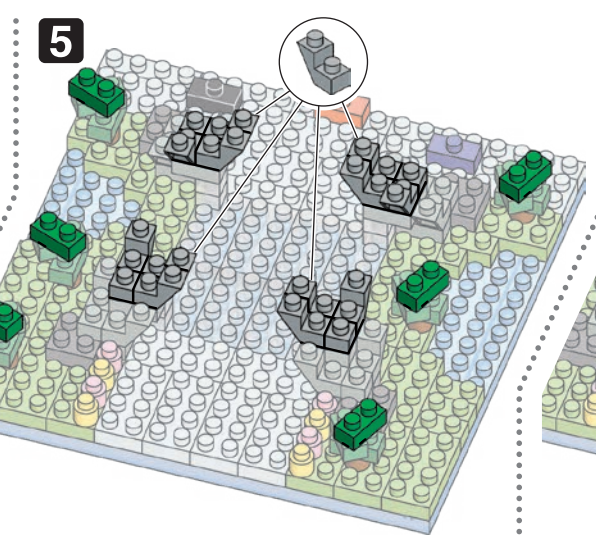

※別売りの「NB-019 ナノブロック専用ピンセット」を使うと組み立て、取りはずしに便利です。
Use "NB-019 nanoblock Tweezers" (sold separately) for an easy way to assemble and disassemble blocks.

- x1
 - x18
 - x17
 - x12
 - x2
 - x4
 - x4
 - x6
 - x1
 - x4
 - x2
 - x4
 - x8
 - x13
 - x13
 - x6
 - x2
 - x5
 - x12
 - x8
 - x44
 - x8
 - x2
 - x4
 - x39
 - x41
 - x7
 - x13
 - x8
 - x4
 - x4
 - x20
 - x4
 - x26
 - x1
- ダークグレー Dark Gray グレー Gray ライトグレー Light Gray クリア Clear

※部品は多めに入っております Extra blocks included