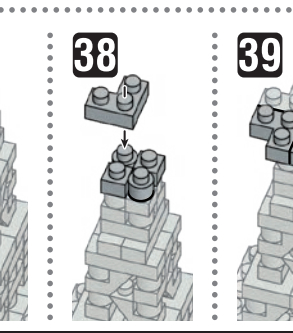

※別売りの「NB-019 ナノブロック専用ピンセット」を使うと組み立て、取りはずしに便利です。
Use "NB-019 nanoblock Tweezers" (sold separately) for an easy way to assemble and disassemble blocks.

- x1
 - x18
 - x17
 - x12
 - x2
 - x4
 - x4
 - x6
 - x1
 - x4
 - x2
 - x4
 - x8
 - x13
 - x13
 - x6
 - x2
 - x5
 - x12
 - x8
 - x44
 - x8
 - x2
 - x4
 - x39
 - x41
 - x7
 - x13
 - x8
 - x4
 - x4
 - x20
 - x4
 - x26
 - x1
- ダークグレー Dark Gray グレー Gray ライトグレー Light Gray クリア Clear

※部品は多めに入っております Extra blocks included