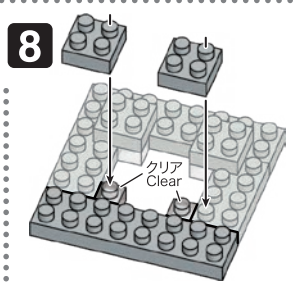

※別売りの「NB-019 ナノブロック専用ピンセット」を使うと組み立て、取りはずしに便利です。
Use "NB-019 nanoblock Tweezers" (sold separately) for an easy way to assemble and disassemble blocks.

- x1
 - x18
 - x17
 - x12
 - x2
 - x4
 - x4
 - x6
 - x1
 - x4
 - x2
 - x4
 - x8
 - x13
 - x13
 - x6
 - x2
 - x5
 - x12
 - x8
 - x44
 - x8
 - x2
 - x4
 - x39
 - x41
 - x7
 - x13
 - x8
 - x4
 - x4
 - x20
 - x4
 - x26
 - x1
- ダークグレー Dark Gray グレー Gray ライトグレー Light Gray クリア Clear

※部品は多めに入っております Extra blocks included