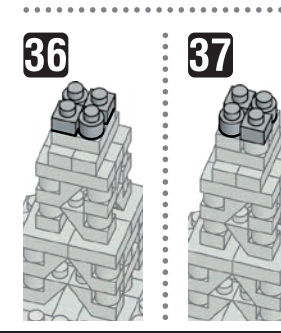

※別売りの「NB-019 ナノブロック専用ピンセット」を使うと組み立て、取りはずしに便利です。
Use "NB-019 nanoblock Tweezers" (sold separately) for an easy way to assemble and disassemble blocks.

- x1
 - x18
 - x17
 - x12
 - x2
 - x4
 - x4
 - x6
 - x1
 - x4
 - x2
 - x4
 - x8
 - x13
 - x13
 - x6
 - x2
 - x5
 - x12
 - x8
 - x44
 - x8
 - x2
 - x4
 - x39
 - x41
 - x7
 - x13
 - x8
 - x4
 - x4
 - x20
 - x4
 - x26
 - x1
- ダークグレー Dark Gray グレー Gray ライトグレー Light Gray クリア Clear

※部品は多めに入っております Extra blocks included