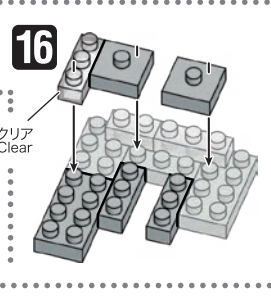

※別売りの「NB-019 ナノブロック専用ピンセット」を使うと組み立て、取りはずしに便利です。
Use "NB-019 nanoblock Tweezers" (sold separately) for an easy way to assemble and disassemble blocks.

- x1
 - x18
 - x17
 - x12
 - x2
 - x4
 - x4
 - x6
 - x1
 - x4
 - x2
 - x4
 - x8
 - x13
 - x13
 - x6
 - x2
 - x5
 - x12
 - x8
 - x44
 - x8
 - x2
 - x4
 - x39
 - x41
 - x7
 - x13
 - x8
 - x4
 - x4
 - x20
 - x4
 - x26
 - x1
- ダークグレー Dark Gray グレー Gray ライトグレー Light Gray クリア Clear

※部品は多めに入っております Extra blocks included