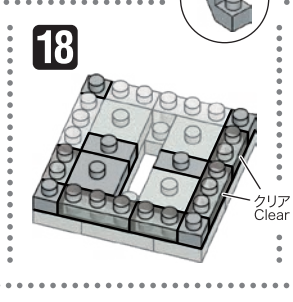

※別売りの「NB-019 ナノブロック専用ピンセット」を使うと組み立て、取りはずしに便利です。
Use "NB-019 nanoblock Tweezers" (sold separately) for an easy way to assemble and disassemble blocks.

- x1
 - x18
 - x17
 - x12
 - x2
 - x4
 - x4
 - x6
 - x1
 - x4
 - x2
 - x4
 - x8
 - x13
 - x13
 - x6
 - x2
 - x5
 - x12
 - x8
 - x44
 - x8
 - x2
 - x4
 - x39
 - x41
 - x7
 - x13
 - x8
 - x4
 - x4
 - x20
 - x4
 - x26
 - x1
- ダークグレー Dark Gray グレー Gray ライトグレー Light Gray クリア Clear

※部品は多めに入っております Extra blocks included