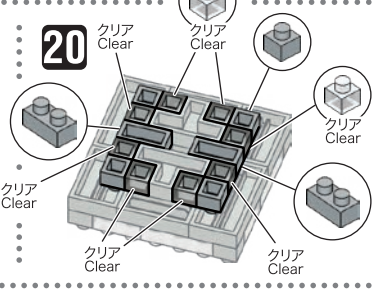

※別売りの「NB-019 ナノブロック専用ピンセット」を使うと組み立て、取りはずしに便利です。
Use "NB-019 nanoblock Tweezers" (sold separately) for an easy way to assemble and disassemble blocks.

- x1
 - x18
 - x17
 - x12
 - x2
 - x4
 - x4
 - x6
 - x1
 - x4
 - x2
 - x4
 - x8
 - x13
 - x13
 - x6
 - x2
 - x5
 - x12
 - x8
 - x44
 - x8
 - x2
 - x4
 - x39
 - x41
 - x7
 - x13
 - x8
 - x4
 - x4
 - x20
 - x4
 - x26
 - x1
- ダークグレー Dark Gray グレー Gray ライトグレー Light Gray クリア Clear

※部品は多めに入っております Extra blocks included