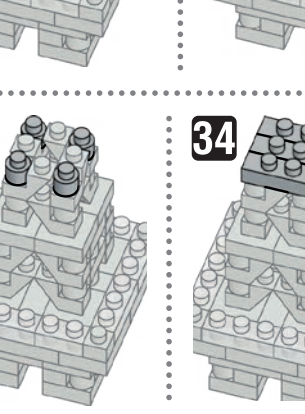

※別売りの「NB-019 ナノブロック専用ピンセット」を使うと組み立て、取りはずしに便利です。
Use "NB-019 nanoblock Tweezers" (sold separately) for an easy way to assemble and disassemble blocks.

- x1
 - x18
 - x17
 - x12
 - x2
 - x4
 - x4
 - x6
 - x1
 - x4
 - x2
 - x4
 - x8
 - x13
 - x13
 - x6
 - x2
 - x5
 - x12
 - x8
 - x44
 - x8
 - x2
 - x4
 - x39
 - x41
 - x7
 - x13
 - x8
 - x4
 - x4
 - x20
 - x4
 - x26
 - x1
- ダークグレー Dark Gray グレー Gray ライトグレー Light Gray クリア Clear

※部品は多めに入っております Extra blocks included