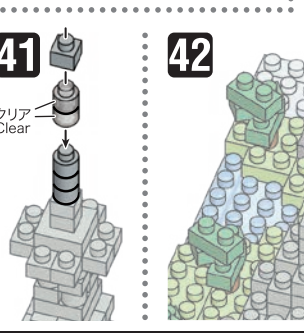

※別売りの「NB-019 ナノブロック専用ピンセット」を使うと組み立て、取りはずしに便利です。
Use "NB-019 nanoblock Tweezers" (sold separately) for an easy way to assemble and disassemble blocks.

- x1
 - x18
 - x17
 - x12
 - x2
 - x4
 - x4
 - x6
 - x1
 - x4
 - x2
 - x4
 - x8
 - x13
 - x13
 - x6
 - x2
 - x5
 - x12
 - x8
 - x44
 - x8
 - x2
 - x4
 - x39
 - x41
 - x7
 - x13
 - x8
 - x4
 - x4
 - x20
 - x4
 - x26
 - x1
- ダークグレー Dark Gray グレー Gray ライトグレー Light Gray クリア Clear

※部品は多めに入っております Extra blocks included