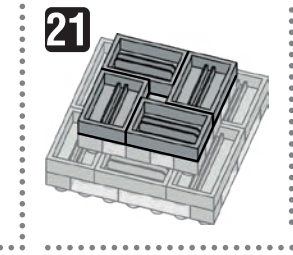

※別売りの「NB-019 ナノブロック専用ピンセット」を使うと組み立て、取りはずしに便利です。
Use "NB-019 nanoblock Tweezers" (sold separately) for an easy way to assemble and disassemble blocks.

- x1
 - x18
 - x17
 - x12
 - x2
 - x4
 - x4
 - x6
 - x1
 - x4
 - x2
 - x4
 - x8
 - x13
 - x13
 - x6
 - x2
 - x5
 - x12
 - x8
 - x44
 - x8
 - x2
 - x4
 - x39
 - x41
 - x7
 - x13
 - x8
 - x4
 - x4
 - x20
 - x4
 - x26
 - x1
- ダークグレー Dark Gray グレー Gray ライトグレー Light Gray クリア Clear

※部品は多めに入っております Extra blocks included