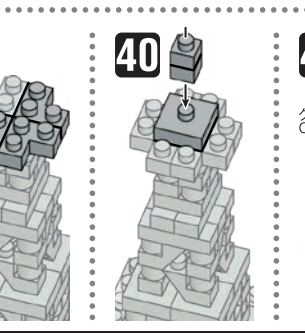

※別売りの「NB-019 ナノブロック専用ピンセット」を使うと組み立て、取りはずしに便利です。
Use "NB-019 nanoblock Tweezers" (sold separately) for an easy way to assemble and disassemble blocks.

- x1
 - x18
 - x17
 - x12
 - x2
 - x4
 - x4
 - x6
 - x1
 - x4
 - x2
 - x4
 - x8
 - x13
 - x13
 - x6
 - x2
 - x5
 - x12
 - x8
 - x44
 - x8
 - x2
 - x4
 - x39
 - x41
 - x7
 - x13
 - x8
 - x4
 - x4
 - x20
 - x4
 - x26
 - x1
- ダークグレー Dark Gray グレー Gray ライトグレー Light Gray クリア Clear

※部品は多めに入っております Extra blocks included