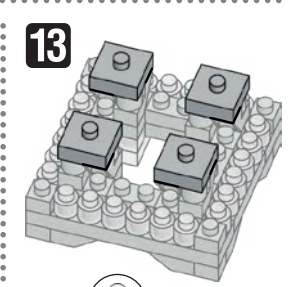

※別売りの「NB-019 ナノブロック専用ピンセット」を使うと組み立て、取りはずしに便利です。
Use "NB-019 nanoblock Tweezers" (sold separately) for an easy way to assemble and disassemble blocks.

- x1
 - x18
 - x17
 - x12
 - x2
 - x4
 - x4
 - x6
 - x1
 - x4
 - x2
 - x4
 - x8
 - x13
 - x13
 - x6
 - x2
 - x5
 - x12
 - x8
 - x44
 - x8
 - x2
 - x4
 - x39
 - x41
 - x7
 - x13
 - x8
 - x4
 - x4
 - x20
 - x4
 - x26
 - x1
- ダークグレー Dark Gray グレー Gray ライトグレー Light Gray クリア Clear

※部品は多めに入っております Extra blocks included