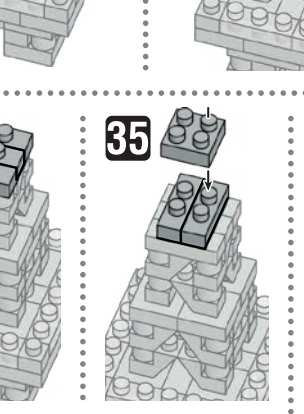

※別売りの「NB-019 ナノブロック専用ピンセット」を使うと組み立て、取りはずしに便利です。
Use "NB-019 nanoblock Tweezers" (sold separately) for an easy way to assemble and disassemble blocks.

- x1
 - x18
 - x17
 - x12
 - x2
 - x4
 - x4
 - x6
 - x1
 - x4
 - x2
 - x4
 - x8
 - x13
 - x13
 - x6
 - x2
 - x5
 - x12
 - x8
 - x44
 - x8
 - x2
 - x4
 - x39
 - x41
 - x7
 - x13
 - x8
 - x4
 - x4
 - x20
 - x4
 - x26
 - x1
- ダークグレー Dark Gray グレー Gray ライトグレー Light Gray クリア Clear

※部品は多めに入っております Extra blocks included