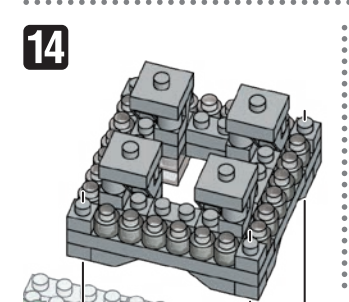

※別売りの「NB-019 ナノブロック専用ピンセット」を使うと組み立て、取りはずしに便利です。
Use "NB-019 nanoblock Tweezers" (sold separately) for an easy way to assemble and disassemble blocks.

- x1
 - x18
 - x17
 - x12
 - x2
 - x4
 - x4
 - x6
 - x1
 - x4
 - x2
 - x4
 - x8
 - x13
 - x13
 - x6
 - x2
 - x5
 - x12
 - x8
 - x44
 - x8
 - x2
 - x4
 - x39
 - x41
 - x7
 - x13
 - x8
 - x4
 - x4
 - x20
 - x4
 - x26
 - x1
- ダークグレー Dark Gray グレー Gray ライトグレー Light Gray クリア Clear

※部品は多めに入っております Extra blocks included