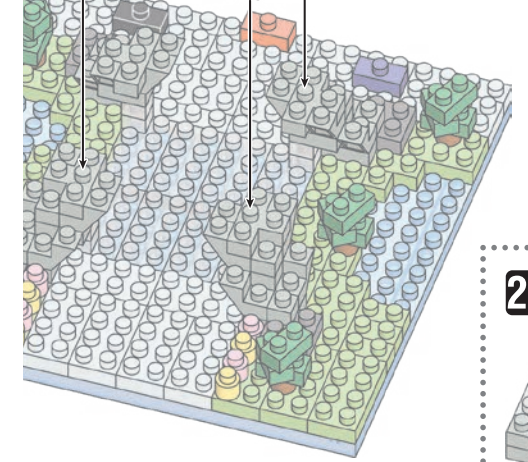

※別売りの「NB-019 ナノブロック専用ピンセット」を使うと組み立て、取りはずしに便利です。
Use "NB-019 nanoblock Tweezers" (sold separately) for an easy way to assemble and disassemble blocks.

- x1
 - x18
 - x17
 - x12
 - x2
 - x4
 - x4
 - x6
 - x1
 - x4
 - x2
 - x4
 - x8
 - x13
 - x13
 - x6
 - x2
 - x5
 - x12
 - x8
 - x44
 - x8
 - x2
 - x4
 - x39
 - x41
 - x7
 - x13
 - x8
 - x4
 - x4
 - x20
 - x4
 - x26
 - x1
- ダークグレー Dark Gray グレー Gray ライトグレー Light Gray クリア Clear

※部品は多めに入っております Extra blocks included