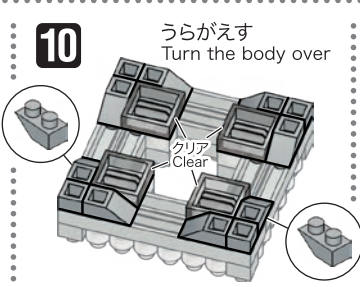

※別売りの「NB-019 ナノブロック専用ピンセット」を使うと組み立て、取りはずしに便利です。
Use "NB-019 nanoblock Tweezers" (sold separately) for an easy way to assemble and disassemble blocks.

- x1
 - x18
 - x17
 - x12
 - x2
 - x4
 - x4
 - x6
 - x1
 - x4
 - x2
 - x4
 - x8
 - x13
 - x13
 - x6
 - x2
 - x5
 - x12
 - x8
 - x44
 - x8
 - x2
 - x4
 - x39
 - x41
 - x7
 - x13
 - x8
 - x4
 - x4
 - x20
 - x4
 - x26
 - x1
- ダークグレー Dark Gray グレー Gray ライトグレー Light Gray クリア Clear

※部品は多めに入っております Extra blocks included