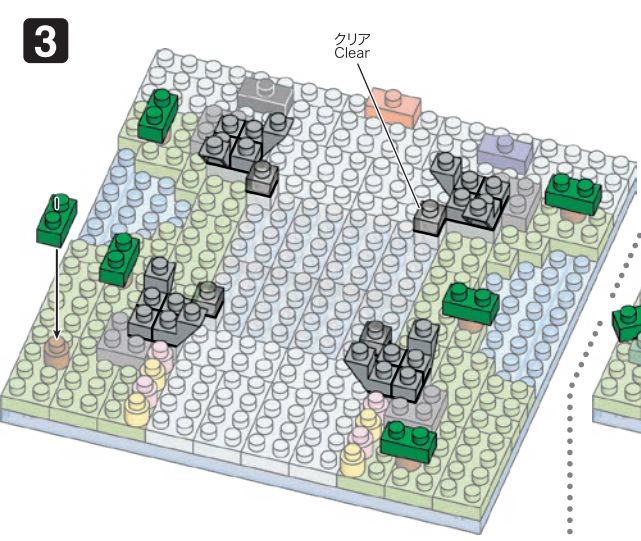

※別売りの「NB-019 ナノブロック専用ピンセット」を使うと組み立て、取りはずしに便利です。
Use "NB-019 nanoblock Tweezers" (sold separately) for an easy way to assemble and disassemble blocks.

- x1
 - x18
 - x17
 - x12
 - x2
 - x4
 - x4
 - x6
 - x1
 - x4
 - x2
 - x4
 - x8
 - x13
 - x13
 - x6
 - x2
 - x5
 - x12
 - x8
 - x44
 - x8
 - x2
 - x4
 - x39
 - x41
 - x7
 - x13
 - x8
 - x4
 - x4
 - x20
 - x4
 - x26
 - x1
- ダークグレー Dark Gray グレー Gray ライトグレー Light Gray クリア Clear

※部品は多めに入っております Extra blocks included