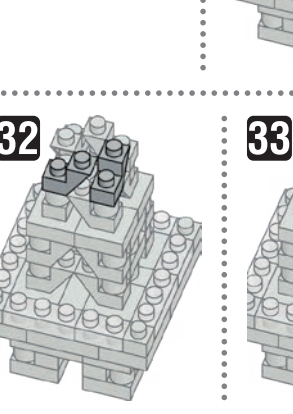

※別売りの「NB-019 ナノブロック専用ピンセット」を使うと組み立て、取りはずしに便利です。
Use "NB-019 nanoblock Tweezers" (sold separately) for an easy way to assemble and disassemble blocks.

- x1
 - x18
 - x17
 - x12
 - x2
 - x4
 - x4
 - x6
 - x1
 - x4
 - x2
 - x4
 - x8
 - x13
 - x13
 - x6
 - x2
 - x5
 - x12
 - x8
 - x44
 - x8
 - x2
 - x4
 - x39
 - x41
 - x7
 - x13
 - x8
 - x4
 - x4
 - x20
 - x4
 - x26
 - x1
- ダークグレー Dark Gray グレー Gray ライトグレー Light Gray クリア Clear

※部品は多めに入っております Extra blocks included