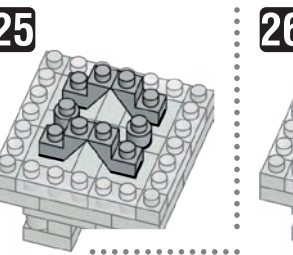

※別売りの「NB-019 ナノブロック専用ピンセット」を使うと組み立て、取りはずしに便利です。
Use "NB-019 nanoblock Tweezers" (sold separately) for an easy way to assemble and disassemble blocks.

- x1
 - x18
 - x17
 - x12
 - x2
 - x4
 - x4
 - x6
 - x1
 - x4
 - x2
 - x4
 - x8
 - x13
 - x13
 - x6
 - x2
 - x5
 - x12
 - x8
 - x44
 - x8
 - x2
 - x4
 - x39
 - x41
 - x7
 - x13
 - x8
 - x4
 - x4
 - x20
 - x4
 - x26
 - x1
- ダークグレー Dark Gray グレー Gray ライトグレー Light Gray クリア Clear

※部品は多めに入っております Extra blocks included