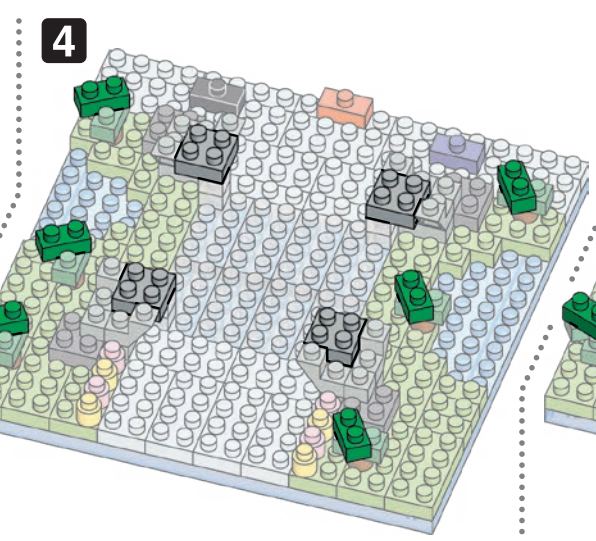

※別売りの「NB-019 ナノブロック専用ピンセット」を使うと組み立て、取りはずしに便利です。
Use "NB-019 nanoblock Tweezers" (sold separately) for an easy way to assemble and disassemble blocks.

- x1
 - x18
 - x17
 - x12
 - x2
 - x4
 - x4
 - x6
 - x1
 - x4
 - x2
 - x4
 - x8
 - x13
 - x13
 - x6
 - x2
 - x5
 - x12
 - x8
 - x44
 - x8
 - x2
 - x4
 - x39
 - x41
 - x7
 - x13
 - x8
 - x4
 - x4
 - x20
 - x4
 - x26
 - x1
- ダークグレー Dark Gray グレー Gray ライトグレー Light Gray クリア Clear

※部品は多めに入っております Extra blocks included