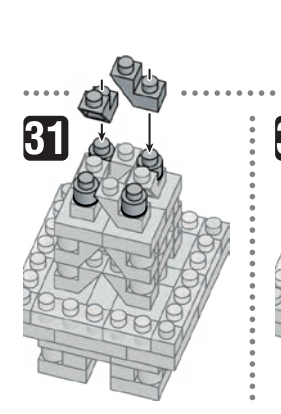

※別売りの「NB-019 ナノブロック専用ピンセット」を使うと組み立て、取りはずしに便利です。
Use "NB-019 nanoblock Tweezers" (sold separately) for an easy way to assemble and disassemble blocks.

- x1
 - x18
 - x17
 - x12
 - x2
 - x4
 - x4
 - x6
 - x1
 - x4
 - x2
 - x4
 - x8
 - x13
 - x13
 - x6
 - x2
 - x5
 - x12
 - x8
 - x44
 - x8
 - x2
 - x4
 - x39
 - x41
 - x7
 - x13
 - x8
 - x4
 - x4
 - x20
 - x4
 - x26
 - x1
- ダークグレー Dark Gray グレー Gray ライトグレー Light Gray クリア Clear

※部品は多めに入っております Extra blocks included