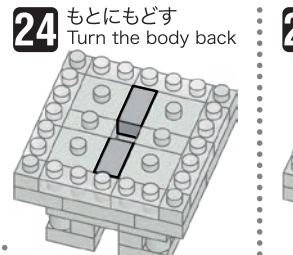

※別売りの「NB-019 ナノブロック専用ピンセット」を使うと組み立て、取りはずしに便利です。
Use "NB-019 nanoblock Tweezers" (sold separately) for an easy way to assemble and disassemble blocks.

- x1
 - x18
 - x17
 - x12
 - x2
 - x4
 - x4
 - x6
 - x1
 - x4
 - x2
 - x4
 - x8
 - x13
 - x13
 - x6
 - x2
 - x5
 - x12
 - x8
 - x44
 - x8
 - x2
 - x4
 - x39
 - x41
 - x7
 - x13
 - x8
 - x4
 - x4
 - x20
 - x4
 - x26
 - x1
- ダークグレー Dark Gray グレー Gray ライトグレー Light Gray クリア Clear