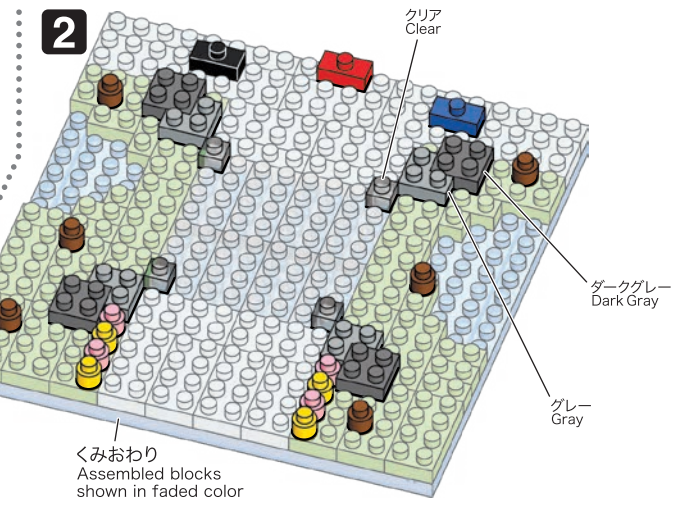

※別売りの「NB-019 ナノブロック専用ピンセット」を使うと組み立て、取りはずしに便利です。
Use "NB-019 nanoblock Tweezers" (sold separately) for an easy way to assemble and disassemble blocks.

- x1
 - x18
 - x17
 - x12
 - x2
 - x4
 - x4
 - x6
 - x1
 - x4
 - x2
 - x4
 - x8
 - x13
 - x13
 - x6
 - x2
 - x5
 - x12
 - x8
 - x44
 - x8
 - x2
 - x4
 - x39
 - x41
 - x7
 - x13
 - x8
 - x4
 - x4
 - x20
 - x4
 - x26
 - x1
- ダークグレー Dark Gray グレー Gray ライトグレー Light Gray クリア Clear

※部品は多めに入っております Extra blocks included