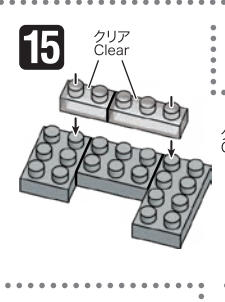

※別売りの「NB-019 ナノブロック専用ピンセット」を使うと組み立て、取りはずしに便利です。
Use "NB-019 nanoblock Tweezers" (sold separately) for an easy way to assemble and disassemble blocks.

- x1
 - x18
 - x17
 - x12
 - x2
 - x4
 - x4
 - x6
 - x1
 - x4
 - x2
 - x4
 - x8
 - x13
 - x13
 - x6
 - x2
 - x5
 - x12
 - x8
 - x44
 - x8
 - x2
 - x4
 - x39
 - x41
 - x7
 - x13
 - x8
 - x4
 - x4
 - x20
 - x4
 - x26
 - x1
- ダークグレー Dark Gray グレー Gray ライトグレー Light Gray クリア Clear

※部品は多めに入っております Extra blocks included