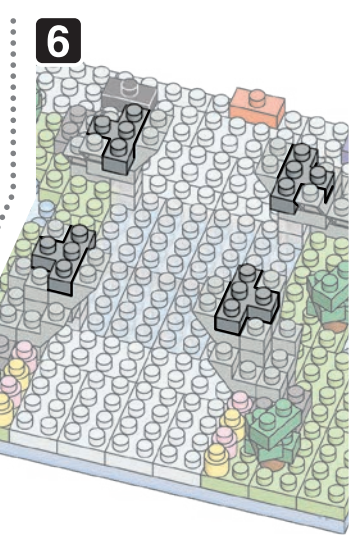

※別売りの「NB-019 ナノブロック専用ピンセット」を使うと組み立て、取りはずしに便利です。
Use "NB-019 nanoblock Tweezers" (sold separately) for an easy way to assemble and disassemble blocks.

- x1
 - x18
 - x17
 - x12
 - x2
 - x4
 - x4
 - x6
 - x1
 - x4
 - x2
 - x4
 - x8
 - x13
 - x13
 - x6
 - x2
 - x5
 - x12
 - x8
 - x44
 - x8
 - x2
 - x4
 - x39
 - x41
 - x7
 - x13
 - x8
 - x4
 - x4
 - x20
 - x4
 - x26
 - x1
- ダークグレー Dark Gray グレー Gray ライトグレー Light Gray クリア Clear

※部品は多めに入っております Extra blocks included