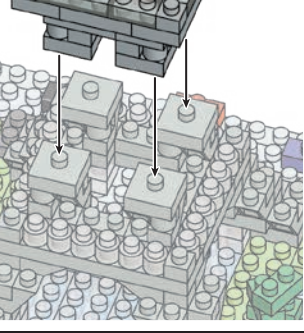

※別売りの「NB-019 ナノブロック専用ピンセット」を使うと組み立て、取りはずしに便利です。
Use "NB-019 nanoblock Tweezers" (sold separately) for an easy way to assemble and disassemble blocks.

- x1
 - x18
 - x17
 - x12
 - x2
 - x4
 - x4
 - x6
 - x1
 - x4
 - x2
 - x4
 - x8
 - x13
 - x13
 - x6
 - x2
 - x5
 - x12
 - x8
 - x44
 - x8
 - x2
 - x4
 - x39
 - x41
 - x7
 - x13
 - x8
 - x4
 - x4
 - x20
 - x4
 - x26
 - x1
- ダークグレー Dark Gray グレー Gray ライトグレー Light Gray クリア Clear

※部品は多めに入っております Extra blocks included