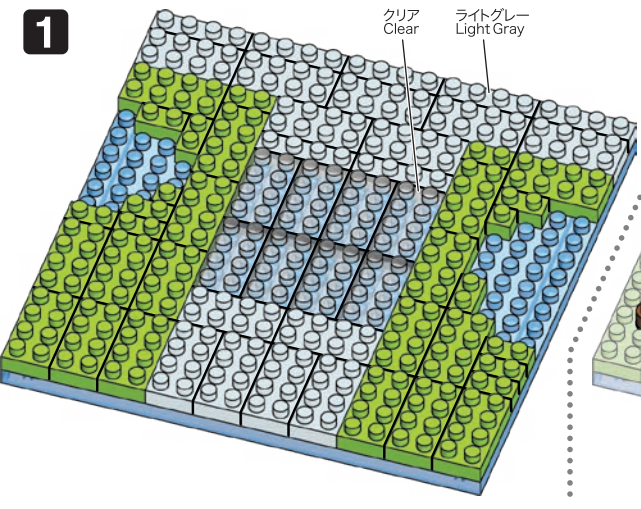

※別売りの「NB-019 ナノブロック専用ピンセット」を使うと組み立て、取りはずしに便利です。
Use "NB-019 nanoblock Tweezers" (sold separately) for an easy way to assemble and disassemble blocks.

- x1
 - x18
 - x17
 - x12
 - x2
 - x4
 - x4
 - x6
 - x1
 - x4
 - x2
 - x4
 - x8
 - x13
 - x13
 - x6
 - x2
 - x5
 - x12
 - x8
 - x44
 - x8
 - x2
 - x4
 - x39
 - x41
 - x7
 - x13
 - x8
 - x4
 - x4
 - x20
 - x4
 - x26
 - x1
- ダークグレー Dark Gray グレー Gray ライトグレー Light Gray クリア Clear

※部品は多めに入っております Extra blocks included