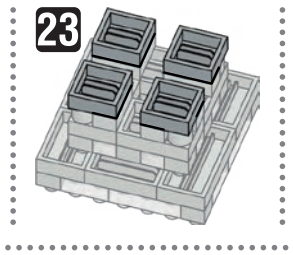

※別売りの「NB-019 ナノブロック専用ピンセット」を使うと組み立て、取りはずしに便利です。
Use "NB-019 nanoblock Tweezers" (sold separately) for an easy way to assemble and disassemble blocks.

- x1
 - x18
 - x17
 - x12
 - x2
 - x4
 - x4
 - x6
 - x1
 - x4
 - x2
 - x4
 - x8
 - x13
 - x13
 - x6
 - x2
 - x5
 - x12
 - x8
 - x44
 - x8
 - x2
 - x4
 - x39
 - x41
 - x7
 - x13
 - x8
 - x4
 - x4
 - x20
 - x4
 - x26
 - x1
- ダークグレー Dark Gray グレー Gray ライトグレー Light Gray クリア Clear

※部品は多めに入っております Extra blocks included