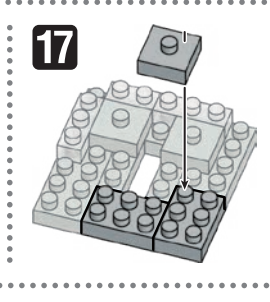

※別売りの「NB-019 ナノブロック専用ピンセット」を使うと組み立て、取りはずしに便利です。
Use "NB-019 nanoblock Tweezers" (sold separately) for an easy way to assemble and disassemble blocks.

- x1
 - x18
 - x17
 - x12
 - x2
 - x4
 - x4
 - x6
 - x1
 - x4
 - x2
 - x4
 - x8
 - x13
 - x13
 - x6
 - x2
 - x5
 - x12
 - x8
 - x44
 - x8
 - x2
 - x4
 - x39
 - x41
 - x7
 - x13
 - x8
 - x4
 - x4
 - x20
 - x4
 - x26
 - x1
- ダークグレー Dark Gray グレー Gray ライトグレー Light Gray クリア Clear

※部品は多めに入っております Extra blocks included