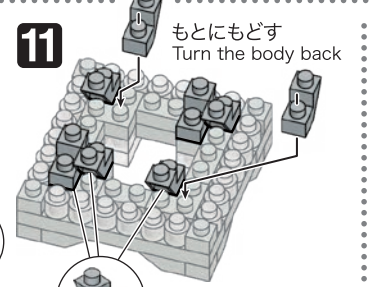

※別売りの「NB-019 ナノブロック専用ピンセット」を使うと組み立て、取りはずしに便利です。
Use "NB-019 nanoblock Tweezers" (sold separately) for an easy way to assemble and disassemble blocks.

- x1
 - x18
 - x17
 - x12
 - x2
 - x4
 - x4
 - x6
 - x1
 - x4
 - x2
 - x4
 - x8
 - x13
 - x13
 - x6
 - x2
 - x5
 - x12
 - x8
 - x44
 - x8
 - x2
 - x4
 - x39
 - x41
 - x7
 - x13
 - x8
 - x4
 - x4
 - x20
 - x4
 - x26
 - x1
- ダークグレー Dark Gray グレー Gray ライトグレー Light Gray クリア Clear

※部品は多めに入っております Extra blocks included