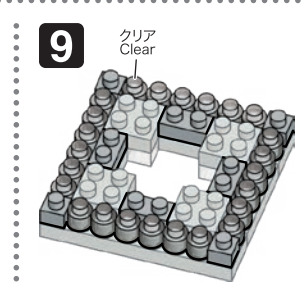

※別売りの「NB-019 ナノブロック専用ピンセット」を使うと組み立て、取りはずしに便利です。
Use "NB-019 nanoblock Tweezers" (sold separately) for an easy way to assemble and disassemble blocks.

- x1
 - x18
 - x17
 - x12
 - x2
 - x4
 - x4
 - x6
 - x1
 - x4
 - x2
 - x4
 - x8
 - x13
 - x13
 - x6
 - x2
 - x5
 - x12
 - x8
 - x44
 - x8
 - x2
 - x4
 - x39
 - x41
 - x7
 - x13
 - x8
 - x4
 - x4
 - x20
 - x4
 - x26
 - x1
- ダークグレー Dark Gray グレー Gray ライトグレー Light Gray クリア Clear

※部品は多めに入っております Extra blocks included