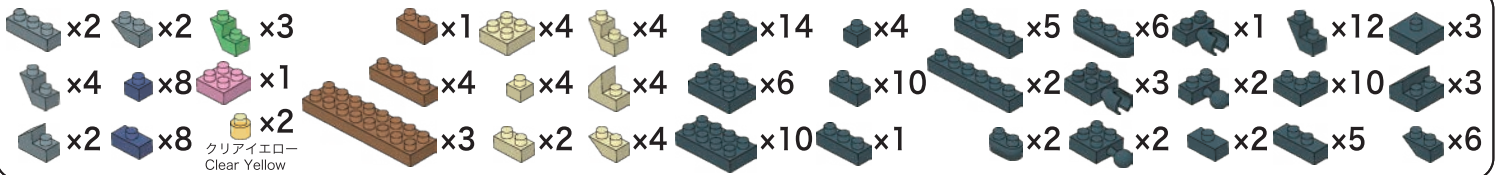

※別売りの「NB-019 ナノブロック専用ピンセット」や「NB-020 ナノブロックパッド」を使うと組み立て、取りはずしに便利です。

Use "NB-019 nanoblock® Tweezers" and "NB-020 nanoblock® Pad" (each sold separately) for an easy way to assemble and disassemble blocks.

**1**

※ハネの向きに注意  
Attention: Direction of double ridges

**2**

くみおわり  
Assembled blocks shown in faded color

**3**

**4**

**5**

**6**