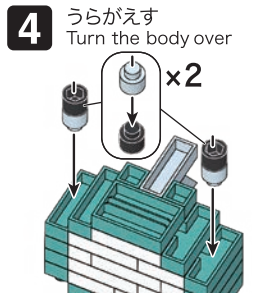

※別売りの「NB-019 ナノブロック専用ピンセット」や「NB-020 ナノブロックパッド」を使うと組み立て、取りはずしに便利です。

Use "NB-019 nanoblock® Tweezers" and "NB-020 nanoblock® Pad" (each sold separately) for an easy way to assemble and disassemble blocks.

- White 1x5 Technic Brick x5
- White 1x11 Technic Brick x11
- White 1x1 Technic Brick x1
- White 1x3 Technic Brick x3
- White 1x2 Technic Brick x2
- White 1x1 Technic Brick x1
- White 1x6 Technic Brick x6
- White 1x12 Technic Brick x12
- White 1x4 Technic Brick x4
- White 1x5 Technic Brick x5
- White 1x8 Technic Brick x8
- White 1x9 Technic Brick x9
- White 1x5 Technic Brick x5
- White 1x3 Technic Brick x3
- White 1x23 Technic Brick x23
- White 1x2 Technic Brick x2
- White 1x3 Technic Brick x3
- White 1x5 Technic Brick x5
- White 1x3 Technic Brick x3
- White 1x12 Technic Brick x12
- White 1x4 Technic Brick x4
- White 1x21 Technic Brick x21

完成!
Finished!