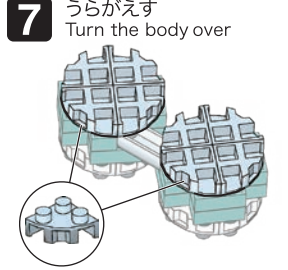

※別売りの「NB-019 ナノブロック専用ピンセット」や「NB-020 ナノブロックパッド」を使うと組み立て、取りはずしに便利です。

Use "NB-019 nanoblock® Tweezers" and "NB-020 nanoblock® Pad" (each sold separately) for an easy way to assemble and disassemble blocks.

- White 1x5 Technic Brick x5
- White 1x11 Technic Brick x11
- White 1x1 Technic Brick x1
- White 1x3 Technic Brick x3
- White 1x2 Technic Brick x2
- White 1x1 Technic Brick x1
- White 1x6 Technic Brick x6
- White 1x12 Technic Brick x12
- White 1x4 Technic Brick x4
- White 1x5 Technic Brick x5
- White 1x8 Technic Brick x8
- White 1x9 Technic Brick x9
- White 1x5 Technic Brick x5
- White 1x3 Technic Brick x3
- White 1x23 Technic Brick x23
- White 1x2 Technic Brick x2
- White 1x3 Technic Brick x3
- White 1x5 Technic Brick x5
- White 1x3 Technic Brick x3
- White 1x12 Technic Brick x12
- White 1x4 Technic Brick x4
- White 1x21 Technic Brick x21

完成!
Finished!