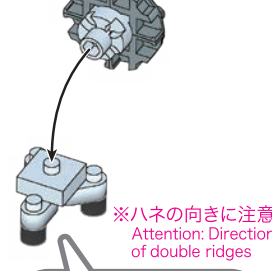

※別売りの「NB-019 ナノブロック専用ピンセット」や「NB-020 ナノブロックパッド」を使うと組み立て、取りはずしに便利です。

Use "NB-019 nanoblock® Tweezers" and "NB-020 nanoblock® Pad" (each sold separately) for an easy way to assemble and disassemble blocks.

- White 1x5 Technic Brick x5
- White 1x11 Technic Brick x11
- White 1x1 Technic Brick x1
- White 1x3 Technic Brick x3
- White 1x2 Technic Brick x2
- White 1x1 Technic Brick x1
- White 1x6 Technic Brick x6
- White 1x12 Technic Brick x12
- White 1x4 Technic Brick x4
- White 1x5 Technic Brick x5
- White 1x8 Technic Brick x8
- White 1x9 Technic Brick x9
- White 1x5 Technic Brick x5
- White 1x3 Technic Brick x3
- White 1x23 Technic Brick x23
- White 1x2 Technic Brick x2
- White 1x3 Technic Brick x3
- White 1x5 Technic Brick x5
- White 1x3 Technic Brick x3
- White 1x12 Technic Brick x12
- White 1x4 Technic Brick x4
- White 1x21 Technic Brick x21

完成!
Finished!