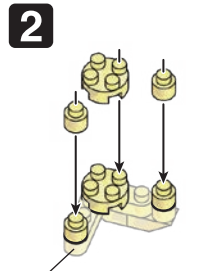

※別売りの「NB-019 ナノブロック専用ピンセット」や「NB-020 ナノブロックパッド」を使うと組み立て、取りはずしに便利です。
Use "NB-019 nanoblock® Tweezers" and "NB-020 nanoblock® Pad" (each sold separately) for an easy way to assemble and disassemble blocks.

- x2
- x3
- x3
- x1
- x2
- x4
- x1
- x42
- x3
- x8
- x1
- x2
- x7
- x6
- x6
- x1
- x15
- x2
- x1
- x8