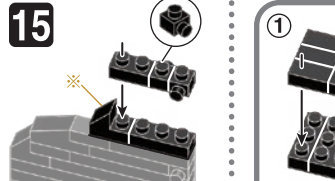

※別売りの「NB-019 ナノブロック専用ピンセット」や「NB-020 ナノブロックパッド」を使うと組み立て、取りはずしに便利です。  
 Use "NB-019 nanoblock® Tweezers" and "NB-020 nanoblock® Pad" (each sold separately) for an easy way to assemble and disassemble blocks.

- x2
- x4
- x2
- x5
- x5
- x9
- x8
- ※ ■ x2
- x21
- x4
- x12
- x10
- x3
- x4
- x5
- x2
- x5
- x11
- ※ ■ x6
- x9
- x7
- x2
- x8
- x2
- x1
- x1
- x2
- x1
- x29
- x14

※ ■ ※ ■ 角度の違う2種類の部品に注意してください。  
 Note that there are two types of blocks, each with different angles.