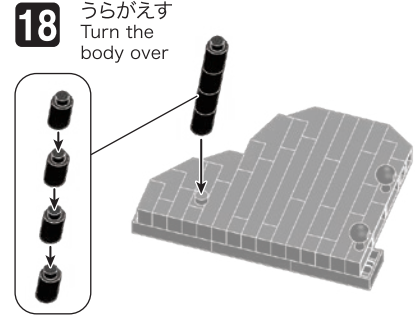

※別売りの「NB-019 ナノブロック専用ピンセット」や「NB-020 ナノブロックパッド」を使うと組み立て、取りはずしに便利です。  
 Use "NB-019 nanoblock® Tweezers" and "NB-020 nanoblock® Pad" (each sold separately) for an easy way to assemble and disassemble blocks.

- x2
- x4
- x2
- x5
- x5
- x9
- x8
- ※ ■ x2
- x21
- x4
- x12
- x10
- x3
- x4
- x5
- x2
- x5
- x11
- ※ ■ x6
- x9
- x7
- x2
- x8
- x2
- x1
- x1
- x2
- x1
- x29
- x14

※ ■ ※ ■ 角度の違う2種類の部品に注意してください。  
 Note that there are two types of blocks, each with different angles.