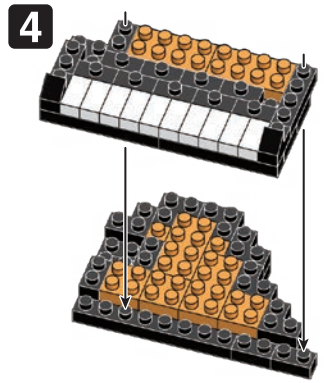

※別売りの「NB-019 ナノブロック専用ピンセット」や「NB-020 ナノブロックパッド」を使うと組み立て、取りはずしに便利です。  
 Use "NB-019 nanoblock® Tweezers" and "NB-020 nanoblock® Pad" (each sold separately) for an easy way to assemble and disassemble blocks.

- x2
- x4
- x2
- x5
- x5
- x9
- x8
- ※ ■ x2
- x21
- x4
- x12
- x10
- x3
- x4
- x5
- x2
- x5
- x11
- ※ ■ x6
- x9
- x7
- x2
- x8
- x2
- x1
- x1
- x2
- x1
- x29
- x14

※ ■ ※ ■ 角度の違う2種類の部品に注意してください。  
 Note that there are two types of blocks, each with different angles.

※部品は多めに入っております  
 Extra blocks included