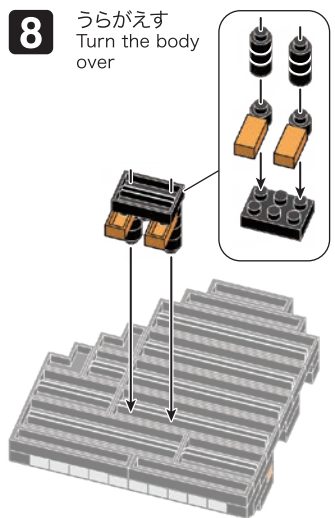

※別売りの「NB-019 ナノブロック専用ピンセット」や「NB-020 ナノブロックパッド」を使うと組み立て、取りはずしに便利です。  
 Use "NB-019 nanoblock® Tweezers" and "NB-020 nanoblock® Pad" (each sold separately) for an easy way to assemble and disassemble blocks.

- x2
- x4
- x2
- x5
- x5
- x9
- x8
- ※ ■ x2
- x21
- x4
- x12
- x10
- x3
- x4
- x5
- x2
- x5
- x11
- ※ ■ x6
- x9
- x7
- x2
- x8
- x2
- x1
- x1
- x2
- x1
- x29
- x14

※ ■ ※ ■ 角度の違う2種類の部品に注意してください。  
 Note that there are two types of blocks, each with different angles.

※部品は多めに入っております  
 Extra blocks included