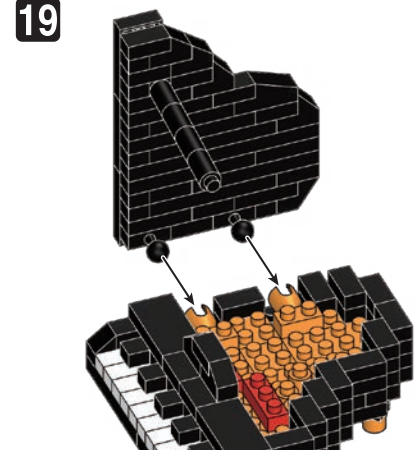

※別売りの「NB-019 ナノブロック専用ピンセット」や「NB-020 ナノブロックパッド」を使うと組み立て、取りはずしに便利です。  
 Use "NB-019 nanoblock® Tweezers" and "NB-020 nanoblock® Pad" (each sold separately) for an easy way to assemble and disassemble blocks.

- x2
- x4
- x2
- x5
- x5
- x9
- x8
- ※ ■ x2
- x21
- x4
- x12
- x10
- x3
- x4
- x5
- x2
- x5
- x11
- ※ ■ x6
- x9
- x7
- x2
- x8
- x2
- x1
- x1
- x2
- x1
- x29
- x14

※ ■ ※ ■ 角度の違う2種類の部品に注意してください。  
 Note that there are two types of blocks, each with different angles.

※部品は多めに入っております  
 Extra blocks included