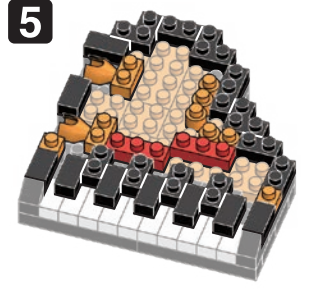

※別売りの「NB-019 ナノブロック専用ピンセット」や「NB-020 ナノブロックパッド」を使うと組み立て、取りはずしに便利です。  
 Use "NB-019 nanoblock® Tweezers" and "NB-020 nanoblock® Pad" (each sold separately) for an easy way to assemble and disassemble blocks.

- x2
- x4
- x2
- x5
- x5
- x9
- x8
- ※ ■ x2
- x21
- x4
- x12
- x10
- x3
- x4
- x5
- x2
- x5
- x11
- ※ ■ x6
- x9
- x7
- x2
- x8
- x2
- x1
- x1
- x2
- x1
- x29
- x14

※ ■ ※ ■ 角度の違う2種類の部品に注意してください。  
 Note that there are two types of blocks, each with different angles.

※部品は多めに入っております  
 Extra blocks included