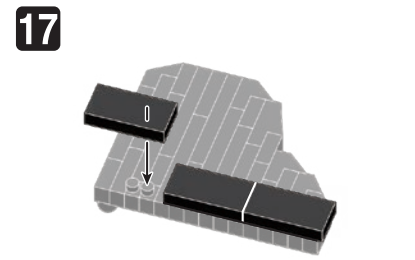

※別売りの「NB-019 ナノブロック専用ピンセット」や「NB-020 ナノブロックパッド」を使うと組み立て、取りはずしに便利です。  
 Use "NB-019 nanoblock® Tweezers" and "NB-020 nanoblock® Pad" (each sold separately) for an easy way to assemble and disassemble blocks.

- x2
- x4
- x2
- x5
- x5
- x9
- x8
- ※ ■ x2
- x21
- x4
- x12
- x10
- x3
- x4
- x5
- x2
- x5
- x11
- ※ ■ x6
- x9
- x7
- x2
- x8
- x2
- x1
- x1
- x2
- x1
- x29
- x14

※ ■ ※ ■ 角度の違う2種類の部品に注意してください。  
 Note that there are two types of blocks, each with different angles.