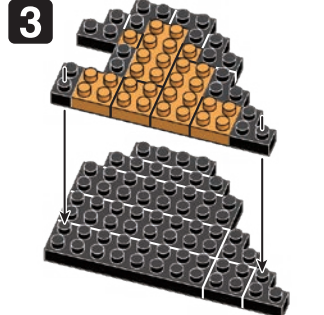

※別売りの「NB-019 ナノブロック専用ピンセット」や「NB-020 ナノブロックパッド」を使うと組み立て、取りはずしに便利です。  
 Use "NB-019 nanoblock® Tweezers" and "NB-020 nanoblock® Pad" (each sold separately) for an easy way to assemble and disassemble blocks.

- x2
- x4
- x2
- x5
- x5
- x9
- x8
- ※ ■ x2
- x21
- x4
- x12
- x10
- x3
- x4
- x5
- x2
- x5
- x11
- ※ ■ x6
- x9
- x7
- x2
- x8
- x2
- x1
- x1
- x2
- x1
- x29
- x14

※ ■ ※ ■ 角度の違う2種類の部品に注意してください。  
 Note that there are two types of blocks, each with different angles.

※部品は多めに入っております  
 Extra blocks included