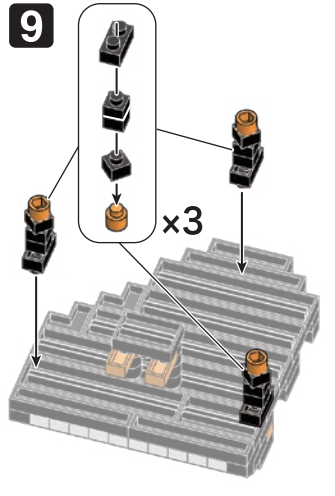

※別売りの「NB-019 ナノブロック専用ピンセット」や「NB-020 ナノブロックパッド」を使うと組み立て、取りはずしに便利です。  
 Use "NB-019 nanoblock® Tweezers" and "NB-020 nanoblock® Pad" (each sold separately) for an easy way to assemble and disassemble blocks.

- x2
- x4
- x2
- x5
- x5
- x9
- x8
- ※ ■ x2
- x21
- x4
- x12
- x10
- x3
- x4
- x5
- x2
- x5
- x11
- ※ ■ x6
- x9
- x7
- x2
- x8
- x2
- x1
- x1
- x2
- x1
- x29
- x14

※ ■ ※ ■ 角度の違う2種類の部品に注意してください。  
 Note that there are two types of blocks, each with different angles.

※部品は多めに入っております  
 Extra blocks included