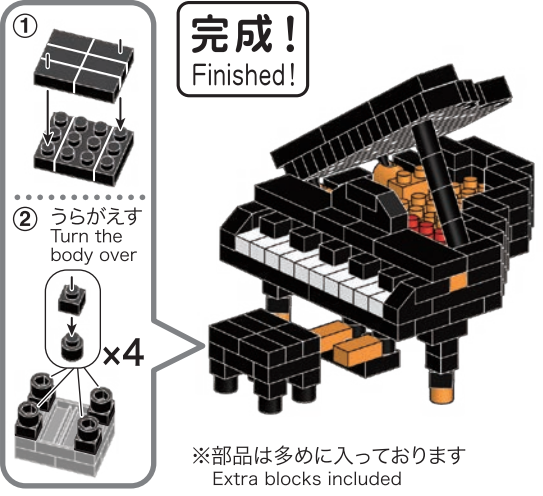

※別売りの「NB-019 ナノブロック専用ピンセット」や「NB-020 ナノブロックパッド」を使うと組み立て、取りはずしに便利です。  
 Use "NB-019 nanoblock® Tweezers" and "NB-020 nanoblock® Pad" (each sold separately) for an easy way to assemble and disassemble blocks.

- x2
- x4
- x2
- x5
- x5
- x9
- x8
- ※ ■ x2
- x21
- x4
- x12
- x10
- x3
- x4
- x5
- x2
- x5
- x11
- ※ ■ x6
- x9
- x7
- x2
- x8
- x2
- x1
- x1
- x2
- x1
- x29
- x14

※ ■ ※ ■ 角度の違う2種類の部品に注意してください。  
 Note that there are two types of blocks, each with different angles.

※部品は多めに入っております  
 Extra blocks included