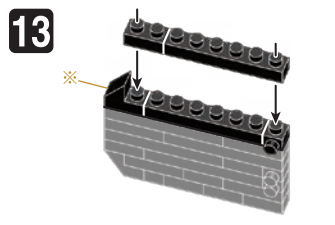

※別売りの「NB-019 ナノブロック専用ピンセット」や「NB-020 ナノブロックパッド」を使うと組み立て、取りはずしに便利です。  
 Use "NB-019 nanoblock® Tweezers" and "NB-020 nanoblock® Pad" (each sold separately) for an easy way to assemble and disassemble blocks.

- x2
- x4
- x2
- x5
- x5
- x9
- x8
- ※ ■ x2
- x21
- x4
- x12
- x10
- x3
- x4
- x5
- x2
- x5
- x11
- ※ ■ x6
- x9
- x7
- x2
- x8
- x2
- x1
- x1
- x2
- x1
- x29
- x14

※ ■ ※ ■ 角度の違う2種類の部品に注意してください。  
 Note that there are two types of blocks, each with different angles.