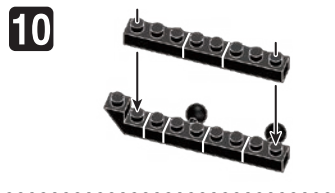

※別売りの「NB-019 ナノブロック専用ピンセット」や「NB-020 ナノブロックパッド」を使うと組み立て、取りはずしに便利です。  
 Use "NB-019 nanoblock® Tweezers" and "NB-020 nanoblock® Pad" (each sold separately) for an easy way to assemble and disassemble blocks.

- x2
- x4
- x2
- x5
- x5
- x9
- x8
- ※ ■ x2
- x21
- x4
- x12
- x10
- x3
- x4
- x5
- x2
- x5
- x11
- ※ ■ x6
- x9
- x7
- x2
- x8
- x2
- x1
- x1
- x2
- x1
- x29
- x14

※ ■ ※ ■ 角度の違う2種類の部品に注意してください。  
 Note that there are two types of blocks, each with different angles.