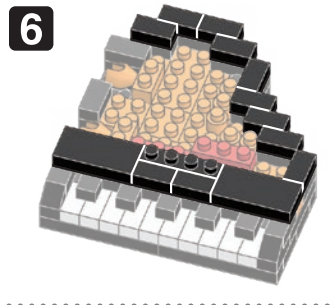

※別売りの「NB-019 ナノブロック専用ピンセット」や「NB-020 ナノブロックパッド」を使うと組み立て、取りはずしに便利です。  
 Use "NB-019 nanoblock® Tweezers" and "NB-020 nanoblock® Pad" (each sold separately) for an easy way to assemble and disassemble blocks.

- x2
- x4
- x2
- x5
- x5
- x9
- x8
- ※ ■ x2
- x21
- x4
- x12
- x10
- x3
- x4
- x5
- x2
- x5
- x11
- ※ ■ x6
- x9
- x7
- x2
- x8
- x2
- x1
- x1
- x2
- x1
- x29
- x14

※ ■ ※ ■ 角度の違う2種類の部品に注意してください。  
 Note that there are two types of blocks, each with different angles.

※部品は多めに入っております  
 Extra blocks included