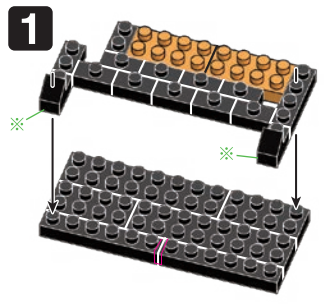

※別売りの「NB-019 ナノブロック専用ピンセット」や「NB-020 ナノブロックパッド」を使うと組み立て、取りはずしに便利です。  
 Use "NB-019 nanoblock® Tweezers" and "NB-020 nanoblock® Pad" (each sold separately) for an easy way to assemble and disassemble blocks.

- x2
- x4
- x2
- x5
- x5
- x9
- x8
- ※ ■ x2
- x21
- x4
- x12
- x10
- x3
- x4
- x5
- x2
- x5
- x11
- ※ ■ x6
- x9
- x7
- x2
- x8
- x2
- x1
- x1
- x2
- x1
- x29
- x14

※ ■ ※ ■ 角度の違う2種類の部品に注意してください。  
 Note that there are two types of blocks, each with different angles.

※部品は多めに入っております  
 Extra blocks included