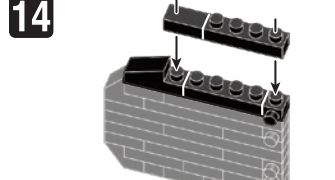

※別売りの「NB-019 ナノブロック専用ピンセット」や「NB-020 ナノブロックパッド」を使うと組み立て、取りはずしに便利です。  
 Use "NB-019 nanoblock® Tweezers" and "NB-020 nanoblock® Pad" (each sold separately) for an easy way to assemble and disassemble blocks.

- x2
- x4
- x2
- x5
- x5
- x9
- x8
- ※ ■ x2
- x21
- x4
- x12
- x10
- x3
- x4
- x5
- x2
- x5
- x11
- ※ ■ x6
- x9
- x7
- x2
- x8
- x2
- x1
- x1
- x2
- x1
- x29
- x14

※ ■ ※ ■ 角度の違う2種類の部品に注意してください。  
 Note that there are two types of blocks, each with different angles.