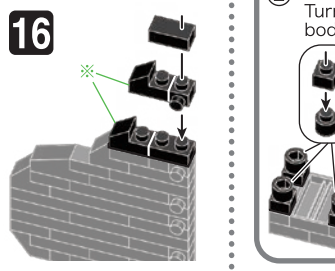

※別売りの「NB-019 ナノブロック専用ピンセット」や「NB-020 ナノブロックパッド」を使うと組み立て、取りはずしに便利です。  
 Use "NB-019 nanoblock® Tweezers" and "NB-020 nanoblock® Pad" (each sold separately) for an easy way to assemble and disassemble blocks.

- x2
- x4
- x2
- x5
- x5
- x9
- x8
- ※ ■ x2
- x21
- x4
- x12
- x10
- x3
- x4
- x5
- x2
- x5
- x11
- ※ ■ x6
- x9
- x7
- x2
- x8
- x2
- x1
- x1
- x2
- x1
- x29
- x14

※ ■ ※ ■ 角度の違う2種類の部品に注意してください。  
 Note that there are two types of blocks, each with different angles.