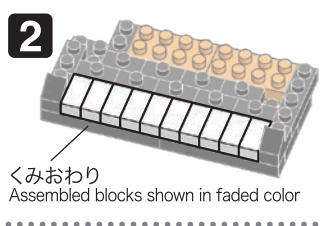

※別売りの「NB-019 ナノブロック専用ピンセット」や「NB-020 ナノブロックパッド」を使うと組み立て、取りはずしに便利です。  
 Use "NB-019 nanoblock® Tweezers" and "NB-020 nanoblock® Pad" (each sold separately) for an easy way to assemble and disassemble blocks.

- x2
- x4
- x2
- x5
- x5
- x9
- x8
- ※ ■ x2
- x21
- x4
- x12
- x10
- x3
- x4
- x5
- x2
- x5
- x11
- ※ ■ x6
- x9
- x7
- x2
- x8
- x2
- x1
- x1
- x2
- x1
- x29
- x14

※ ■ ※ ■ 角度の違う2種類の部品に注意してください。  
 Note that there are two types of blocks, each with different angles.