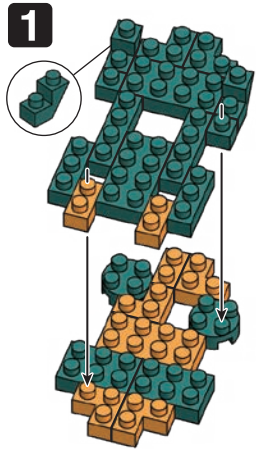

※別売りの「NB-019 ナノブロック専用ピンセット」や「NB-020 ナノブロックパッド」を使うと組み立て、取りはずしに便利です。
Use "NB-019 nanoblock® Tweezers" and "NB-020 nanoblock® Pad" (each sold separately) for an easy way to assemble and disassemble blocks.

※ 角度の違う2種類の部品に注意してください。
Note that there are two types of blocks, each with different angles.

くみおわり Assembled blocks shown in faded color
ダークグリーン Dark Green

※ハネの向きに注意
Attention: Direction of double ridges