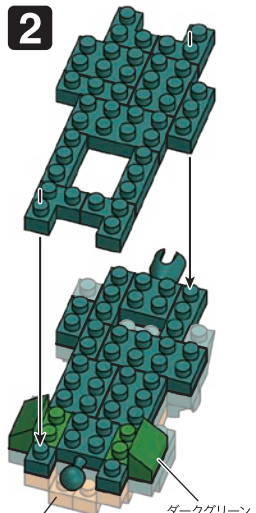

※別売りの「NB-019 ナノブロック専用ピンセット」や「NB-020 ナノブロックパッド」を使うと組み立て、取りはずしに便利です。
Use "NB-019 nanoblock® Tweezers" and "NB-020 nanoblock® Pad" (each sold separately) for an easy way to assemble and disassemble blocks.

※ 角度の違う2種類の部品に注意してください。
Note that there are two types of blocks, each with different angles.

くみおわり Assembled blocks shown in faded color
ダークグリーン Dark Green

※ハネの向きに注意
Attention: Direction of double ridges