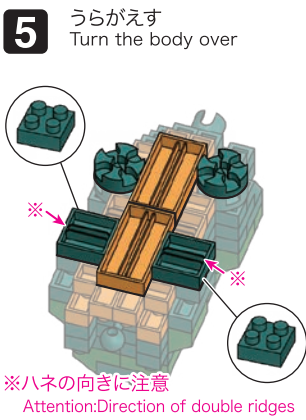

※別売りの「NB-019 ナノブロック専用ピンセット」や「NB-020 ナノブロックパッド」を使うと組み立て、取りはずしに便利です。
Use "NB-019 nanoblock® Tweezers" and "NB-020 nanoblock® Pad" (each sold separately) for an easy way to assemble and disassemble blocks.

※ 角度の違う2種類の部品に注意してください。
Note that there are two types of blocks, each with different angles.

くみおわり Assembled blocks shown in faded color
ダークグリーン Dark Green

※ハネの向きに注意
Attention: Direction of double ridges