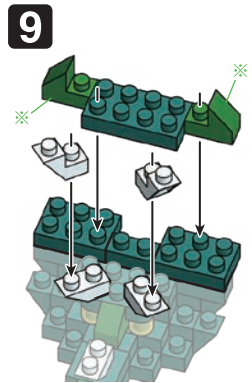

※別売りの「NB-019 ナノブロック専用ピンセット」や「NB-020 ナノブロックパッド」を使うと組み立て、取りはずしに便利です。
Use "NB-019 nanoblock® Tweezers" and "NB-020 nanoblock® Pad" (each sold separately) for an easy way to assemble and disassemble blocks.

- | | | | | | | | | | | | | | | | | | | | | | |
|--|-----|--|----|--|-----|--|----|--|-----|--|-----|--|----|--|-----|--|----|--|----|--|----|
| | x14 | | x4 | | x9 | | x2 | | x12 | | x12 | | x6 | | x10 | | x3 | | x2 | | x2 |
| | x2 | | x2 | | x15 | | x7 | | x7 | | x3 | | x7 | | x3 | | x4 | | x3 | | x3 |
| | x1 | | x1 | | x2 | | x1 | | x10 | | x8 | | x3 | | | | | | | | |
- ダークグリーン Dark Green
ブロンズグリーン Bronze Green

※ 角度の違う2種類の部品に注意してください。
Note that there are two types of blocks, each with different angles.

くみおわり Assembled blocks shown in faded color
ダークグリーン Dark Green

※ハネの向きに注意
Attention: Direction of double ridges