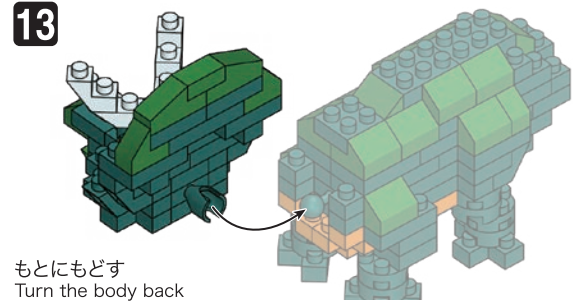

※別売りの「NB-019 ナノブロック専用ピンセット」や「NB-020 ナノブロックパッド」を使うと組み立て、取りはずしに便利です。
Use "NB-019 nanoblock® Tweezers" and "NB-020 nanoblock® Pad" (each sold separately) for an easy way to assemble and disassemble blocks.

※ 角度の違う2種類の部品に注意してください。
Note that there are two types of blocks, each with different angles.

くみおわり Assembled blocks shown in faded color
ダークグリーン Dark Green

※ハネの向きに注意
Attention: Direction of double ridges