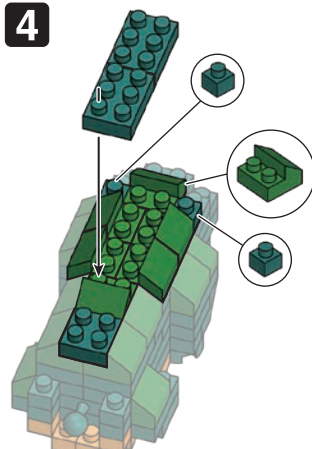

※別売りの「NB-019 ナノブロック専用ピンセット」や「NB-020 ナノブロックパッド」を使うと組み立て、取りはずしに便利です。
Use "NB-019 nanoblock® Tweezers" and "NB-020 nanoblock® Pad" (each sold separately) for an easy way to assemble and disassemble blocks.

※ 角度の違う2種類の部品に注意してください。
Note that there are two types of blocks, each with different angles.

くみおわり Assembled blocks shown in faded color
ダークグリーン Dark Green

※ハネの向きに注意
Attention: Direction of double ridges