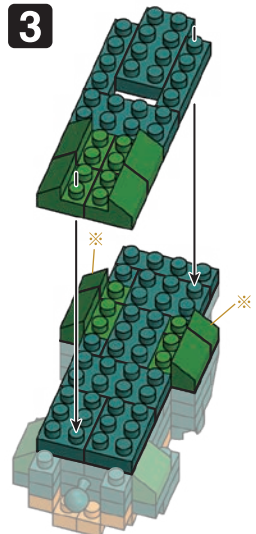

※別売りの「NB-019 ナノブロック専用ピンセット」や「NB-020 ナノブロックパッド」を使うと組み立て、取りはずしに便利です。
Use "NB-019 nanoblock® Tweezers" and "NB-020 nanoblock® Pad" (each sold separately) for an easy way to assemble and disassemble blocks.

- | | | | | | | | | | | | | | | | | | | | | | |
|--|-----|--|----|--|-----|--|----|--|-----|--|-----|--|----|--|-----|--|----|--|----|--|----|
| | x14 | | x4 | | x9 | | x2 | | x12 | | x12 | | x6 | | x10 | | x3 | | x2 | | x2 |
| | x2 | | x2 | | x15 | | x7 | | x7 | | x3 | | x7 | | x3 | | x4 | | x3 | | x3 |
| | x1 | | x1 | | x2 | | x1 | | x10 | | x8 | | x3 | | | | | | | | |
- ダークグリーン Dark Green
ブロンズグリーン Bronze Green

※ 角度の違う2種類の部品に注意してください。
Note that there are two types of blocks, each with different angles.

くみおわり Assembled blocks shown in faded color
ダークグリーン Dark Green

※ハネの向きに注意
Attention: Direction of double ridges