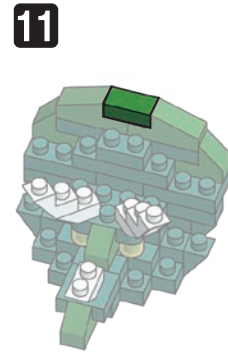

※別売りの「NB-019 ナノブロック専用ピンセット」や「NB-020 ナノブロックパッド」を使うと組み立て、取りはずしに便利です。
Use "NB-019 nanoblock® Tweezers" and "NB-020 nanoblock® Pad" (each sold separately) for an easy way to assemble and disassemble blocks.

- | | | | | | | | | | | | | | | | | | | | | | |
|--|-----|--|----|--|-----|--|----|--|-----|--|-----|--|----|--|-----|--|----|--|----|--|----|
| | x14 | | x4 | | x9 | | x2 | | x12 | | x12 | | x6 | | x10 | | x3 | | x2 | | x2 |
| | x2 | | x2 | | x15 | | x7 | | x7 | | x3 | | x7 | | x3 | | x4 | | x3 | | x3 |
| | x1 | | x1 | | x2 | | x1 | | x10 | | x8 | | x3 | | | | | | | | |
- ダークグリーン Dark Green
ブロンズグリーン Bronze Green

※ 角度の違う2種類の部品に注意してください。
Note that there are two types of blocks, each with different angles.

くみおわり Assembled blocks shown in faded color
ダークグリーン Dark Green

※ハネの向きに注意
Attention: Direction of double ridges