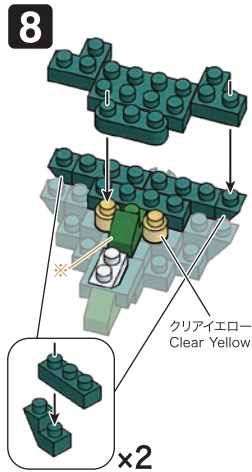

※別売りの「NB-019 ナノブロック専用ピンセット」や「NB-020 ナノブロックパッド」を使うと組み立て、取りはずしに便利です。
Use "NB-019 nanoblock® Tweezers" and "NB-020 nanoblock® Pad" (each sold separately) for an easy way to assemble and disassemble blocks.

※ 角度の違う2種類の部品に注意してください。
Note that there are two types of blocks, each with different angles.

くみおわり Assembled blocks shown in faded color
ダークグリーン Dark Green

※ハネの向きに注意
Attention: Direction of double ridges