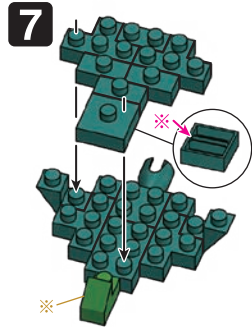

※別売りの「NB-019 ナノブロック専用ピンセット」や「NB-020 ナノブロックパッド」を使うと組み立て、取りはずしに便利です。
Use "NB-019 nanoblock® Tweezers" and "NB-020 nanoblock® Pad" (each sold separately) for an easy way to assemble and disassemble blocks.

※ 角度の違う2種類の部品に注意してください。
Note that there are two types of blocks, each with different angles.

くみおわり Assembled blocks shown in faded color
ダークグリーン Dark Green

※ハネの向きに注意
Attention: Direction of double ridges