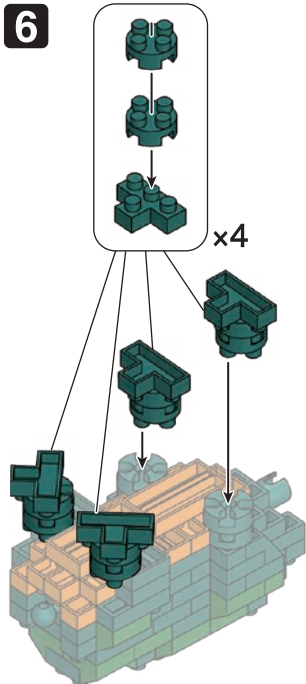

※別売りの「NB-019 ナノブロック専用ピンセット」や「NB-020 ナノブロックパッド」を使うと組み立て、取りはずしに便利です。
Use "NB-019 nanoblock® Tweezers" and "NB-020 nanoblock® Pad" (each sold separately) for an easy way to assemble and disassemble blocks.

※ 角度の違う2種類の部品に注意してください。
Note that there are two types of blocks, each with different angles.

くみおわり Assembled blocks shown in faded color
ダークグリーン Dark Green

※ハネの向きに注意
Attention: Direction of double ridges