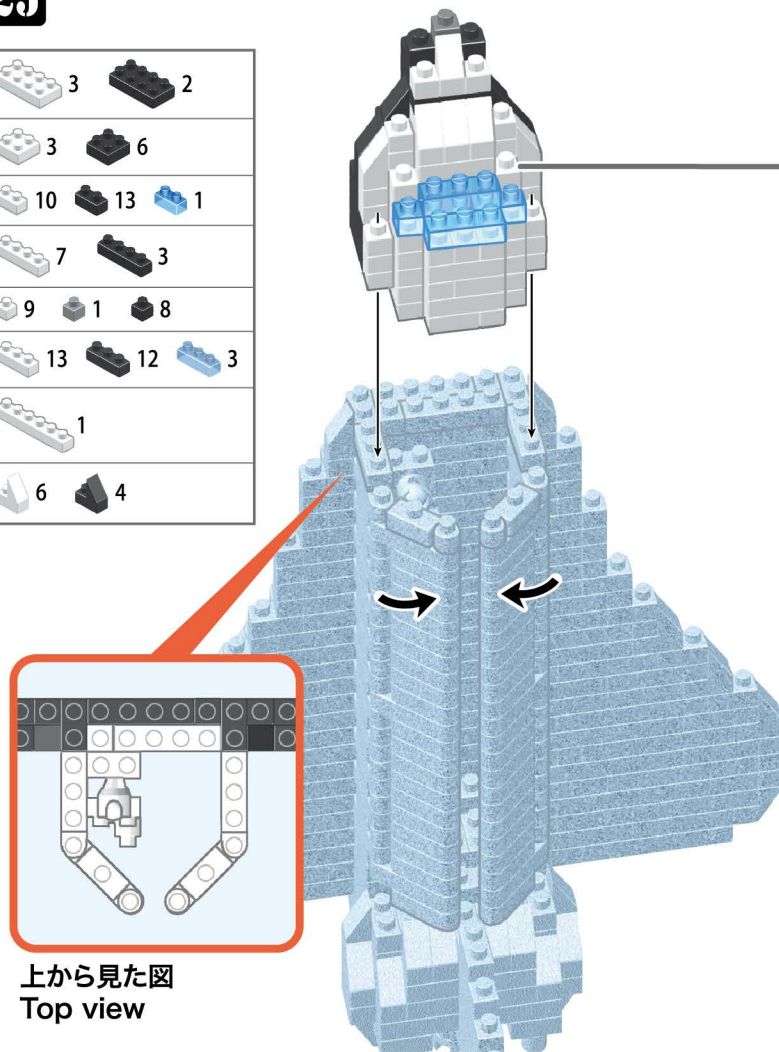

23

- 1 5
- 3
- 1 3
- 3
- 1

24

- 2
- 1 1 2
- 1 1
- 2
- 3
- 1
- 1

25

- 3 2
- 3 6
- 10 13 1
- 7 3
- 9 1 8
- 13 12 3
- 1
- 6 4

上から見た図
Top view

26

A: 発射台設置状態は **次のページ** へ
 B: 飛行状態は **23ページ** へ
 Go to the **next page** for A: Stand-by state assembly.
 Go to **P23** for B: Flight state assembly.