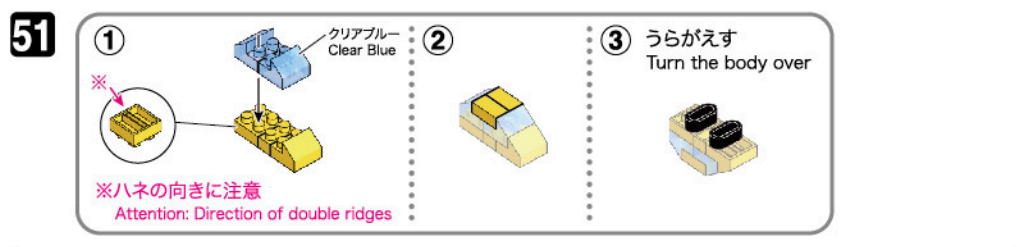

56 車は好きな位置に置いて下さい。
※車はそのまま置くことができますが、固定したい場合は、必要に応じて を使用してください。
Please place the cars wherever you like.
※You can simply place the cars on top or if you want, please use to set the cars in place.