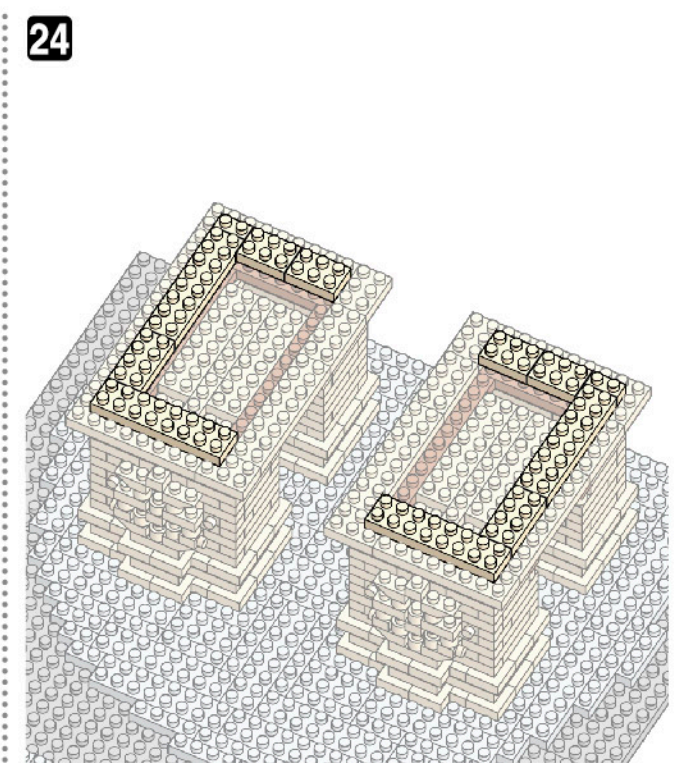

NBM-045 ARC DE TRIOMPHE DE L'ÉTOILE エトワール凱旋門

▲WARNING: CHOKING HAZARD - small parts. Not for children under 3 years old.
小さな部品が飲み込まれるので、3歳未満のお子様には与えないでください。
本製品の完成品は、おもちゃとして遊ぶためのものです。
カワダ 玩具工場 京都府宇治市 宇治 1-1-1 TEL: 0298(0)211818
〒298-0214 千葉県佐倉市北1-4-9 TEL: 0298(0)211818
電話受付時間: 土曜日を除く 9:12時~18時
© KAWADA 2023
<https://www.kawada-toys.com/brand/nanoblock/>

x4	x1	x28	x3	x3	x16	x68	x53	x12	x16	x1	x6	x13	x10	x16	x4	x1
x4	x1	x14	x2	x7	x53	x85	x64	x16	x78	x1	x26	x8	x14	x8	x4	x4
x4	x1	x1	x1	x14	x23	x76	x38	x134	x4	x1	x34	x17	x23	x26	x24	x4
x10	x16	x6	x6	x14	x81	x102	x62	x106	x4	x1	x15	x44	x48	x4	x4	x1