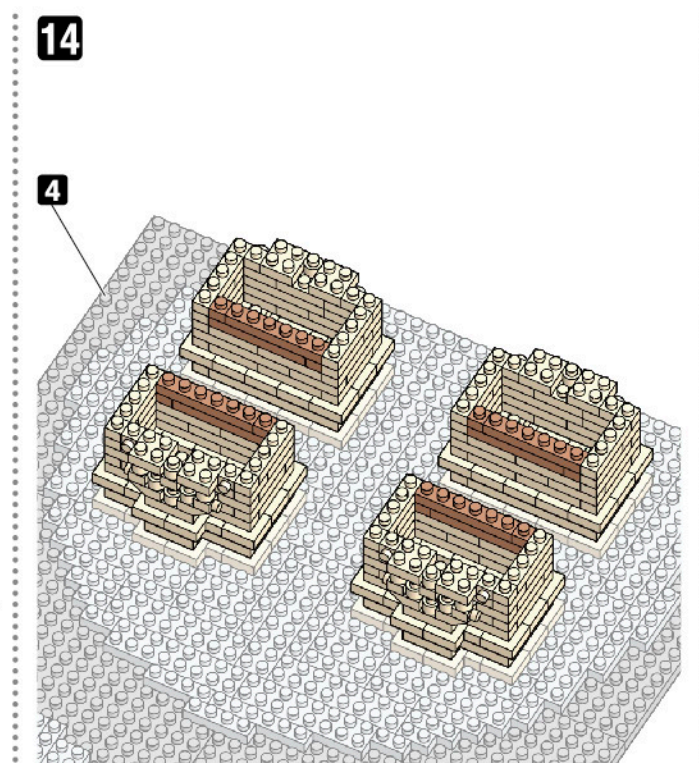

NBM-045 ARC DE TRIOMPHE DE L'ÉTOILE エトワール凱旋門

▲WARNING: CHOKING HAZARD - small parts. Not for children under 3 years old.
小さな部品が飲み込まれるので、3歳未満のお子様には与えないでください。
本製品の完成品は、おもちゃとして遊ぶためのものです。
カワダ 玩具工場 京都府宇治市 宇治 1-1-1 TEL: 0298(0)211818
〒298-0214 千葉県佐倉市北1-4-9 TEL: 0298(0)211818
電話受付時間: 土曜日を除く 9:12時~18時
© KAWADA 2023
<https://www.kawada-toys.com/brand/nanoblock/>

x4	x1	x28	x3	x3	x16	x68	x53	x12	x16	x1	x6	x13	x10	x16	x4	x1
x4	x1	x14	x2	x7	x53	x85	x64	x16	x78	x1	x26	x8	x14	x8	x4	x4
x4	x1	x1	x1	x14	x23	x76	x38	x134	x4	x1	x34	x17	x23	x26	x24	x4
x10	x16	x6	x6	x14	x81	x102	x62	x106	x4	x1	x15	x44	x48	x4	x4	x1