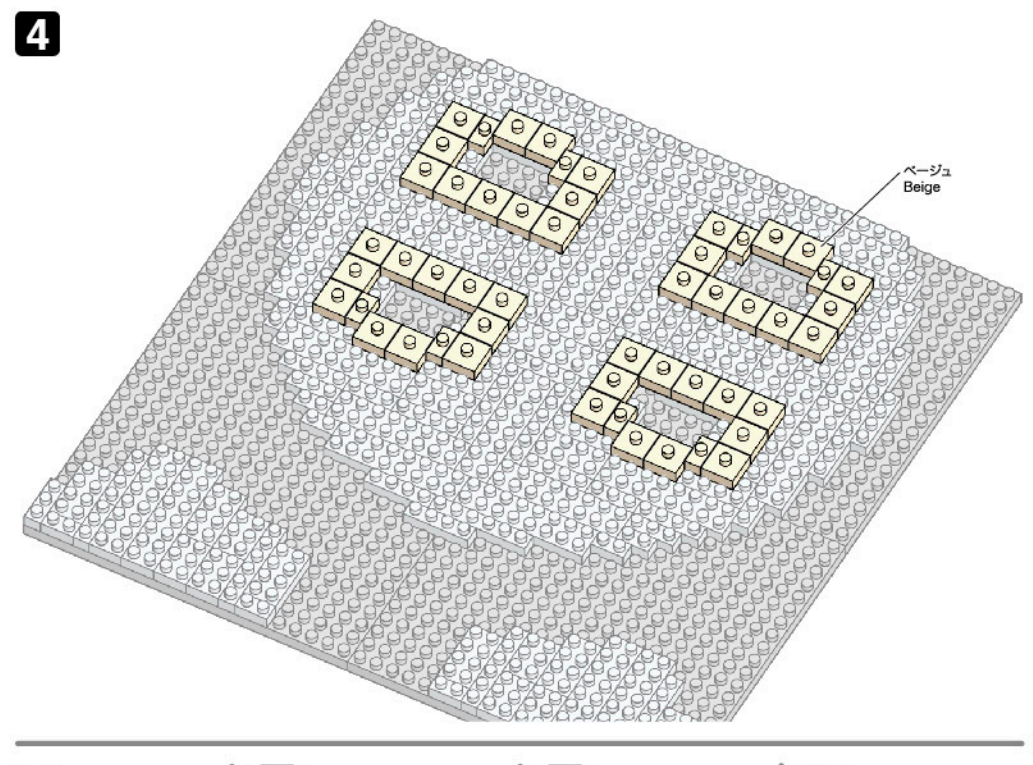

NBM-045 ARC DE TRIOMPHE DE L'ÉTOILE エトワール凱旋門

▲WARNING: CHOKING HAZARD - small parts. Not for children under 3 years old.
小さな部品が飲み込まれるので、3歳未満のお子様には与えないでください。
本製品の完成品は、おもちゃとして遊ぶためのものです。
カワダ 玩具工場 京都府宇治市 宇治 1-1-1 TEL: 0298(0)211818
〒298-0214 千葉県佐倉市北1-4-9 TEL: 0298(0)211818
電話受付時間: 土曜日を除く 9:12時~18時
© KAWADA 2023
<https://www.kawada-toys.com/brand/nanoblock/>

x4	x1	x28	x3	x3	x16	x68	x53	x12	x16	x1	x6	x13	x10	x16	x4	x1
x4	x1	x14	x2	x7	x53	x85	x64	x16	x78	x1	x26	x8	x14	x8	x4	x4
x4	x1	x1	x1	x14	x23	x76	x38	x134	x4	x1	x34	x17	x23	x26	x24	x4
x10	x16	x6	x6	x14	x81	x102	x62	x106	x4	x1	x15	x44	x48	x4	x4	x1