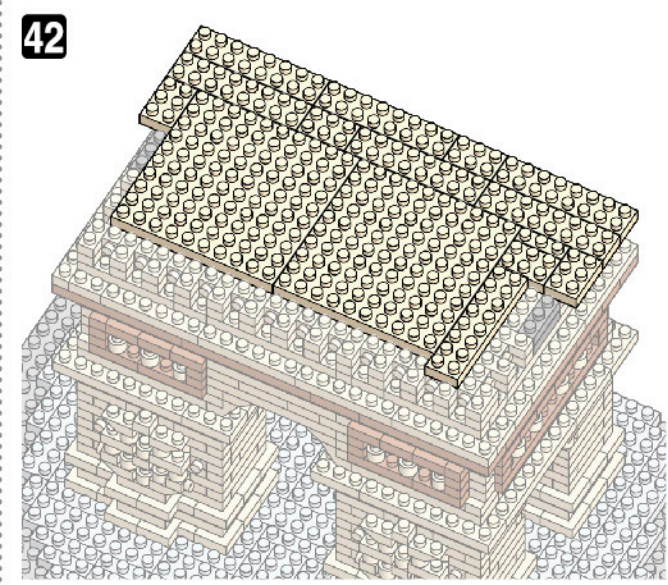

NBM-045 ARC DE TRIOMPHE DE L'ÉTOILE エトワール凱旋門

▲WARNING: CHOKING HAZARD - small parts. Not for children under 3 years old.
 小さな部品が飲み込まれるので、3歳未満のお子様には与えないでください。
 本製品の完成品は、おもちゃとして遊ぶためのものです。
 カワダ 玩具工場 京都府宇治市 宇治 1-1-1 TEL: 0298(0)211818
 〒298-0214 千葉県佐倉市北1-4-9 TEL: 0298(0)211818
 電話受付時間: 土曜日を除く 9:12時~18時
 © KAWADA 2023
<https://www.kawada-toys.com/brand/nanoblock/>

※別売りの「NB-019 ナノブロック専用ピンセット」や「NB-020 ナノブロックパッド」を使うと組み立て、取りはずしに便利です。
 Use "NB-019 nanoblock Tweezers" and "NB-020 nanoblock Pad" (each sold separately) for an easy way to assemble and disassemble blocks.

x4	x1	x28	x3	x3	x16	x68	x53	x12	x16	x1	x6	x13	x10	x16	x4	x1
x4	x1	x14	x2	x7	x53	x85	x64	x16	x78	x1	x26	x8	x14	x8	x4	x4
x4	x1	x1	x1	x14	x23	x76	x38	x134	x4	x1	x34	x17	x23	x26	x24	x4
x10	x16	x6	x6	x14	x81	x102	x62	x106	x4	x1	x15	x44	x48	x4	x4	x1