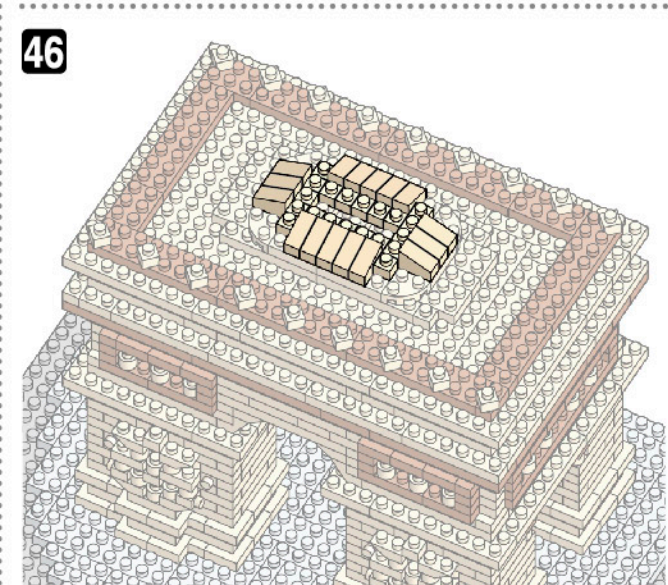

NBM-045 ARC DE TRIOMPHE DE L'ÉTOILE エトワール凱旋門

▲WARNING: CHOKING HAZARD - small parts. Not for children under 3 years old.
 小さな部品が飲み込まれるので、3歳未満のお子様には与えないでください。
 本製品の完成品は、おもちゃとして遊ぶためのものです。
 カワダ 玩具工場 京都府宇治市 宇治 1-1-1 TEL: 0298(0)211818
 〒298-0214 千葉県佐倉市北1-4-9 TEL: 0298(0)211818
 電話受付時間: 土曜日を除く 9:12時~18時
 © KAWADA 2023
<https://www.kawada-toys.com/brand/nanoblock/>

※別売りの「NB-019 ナノブロック専用ピンセット」や「NB-020 ナノブロックパッド」を使うと組み立て、取りはずしに便利です。
 Use "NB-019 nanoblock Tweezers" and "NB-020 nanoblock Pad" (each sold separately) for an easy way to assemble and disassemble blocks.

x4	x1	x28	x3	x3	x16	x68	x53	x12	x16	x1	x6	x13	x10	x16	x4	x1
x4	x1	x14	x2	x7	x53	x85	x64	x16	x78	x1	x26	x8	x14	x8	x4	x4
x4	x1	x1	x1	x14	x23	x76	x38	x134	x4	x1	x34	x17	x23	x26	x24	x4
x10	x16	x6	x6	x14	x81	x102	x62	x106	x4	x1	x15	x44	x48	x4	x4	x1