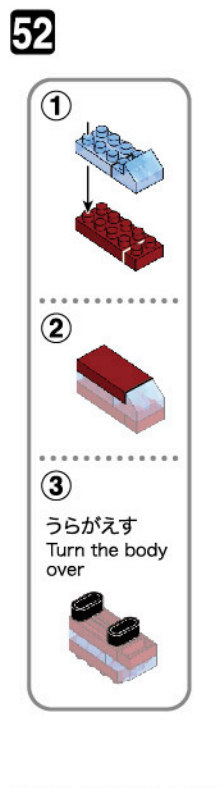

NBM-045 ARC DE TRIOMPHE DE L'ÉTOILE エトワール凱旋門

▲WARNING: CHOKING HAZARD - small parts. Not for children under 3 years old.
 小さな部品が飲み込まれるので、3歳未満のお子様には与えないでください。
 本製品の完成品は、おもちゃとして遊ぶためのものです。
 カワダ 玩具工場 京都府宇治市 宇治 1-1-1 TEL: 0298(0)211818
 〒298-0214 千葉県佐倉市北1-4-9 TEL: 0298(0)211818
 電話受付時間: 土曜日を除く 9:12時~18時
 © KAWADA 2023
<https://www.kawada-toys.com/brand/nanoblock/>

※別売りの「NB-019 ナノブロック専用ピンセット」や「NB-020 ナノブロックパッド」を使うと組み立て、取りはずしに便利です。
 Use "NB-019 nanoblock Tweezers" and "NB-020 nanoblock Pad" (each sold separately) for an easy way to assemble and disassemble blocks.

x4	x1	x28	x3	x3	x16	x68	x53	x12	x16	x1	x6	x13	x10	x16	x4	x1
x4	x1	x14	x2	x7	x53	x85	x64	x16	x78	x1	x26	x8	x14	x8	x4	x4
x4	x1	x1	x1	x14	x23	x76	x38	x134	x4	x1	x34	x17	x23	x26	x24	x4
x10	x16	x6	x6	x14	x81	x102	x62	x106	x4	x1	x15	x44	x48	x4	x4	x1