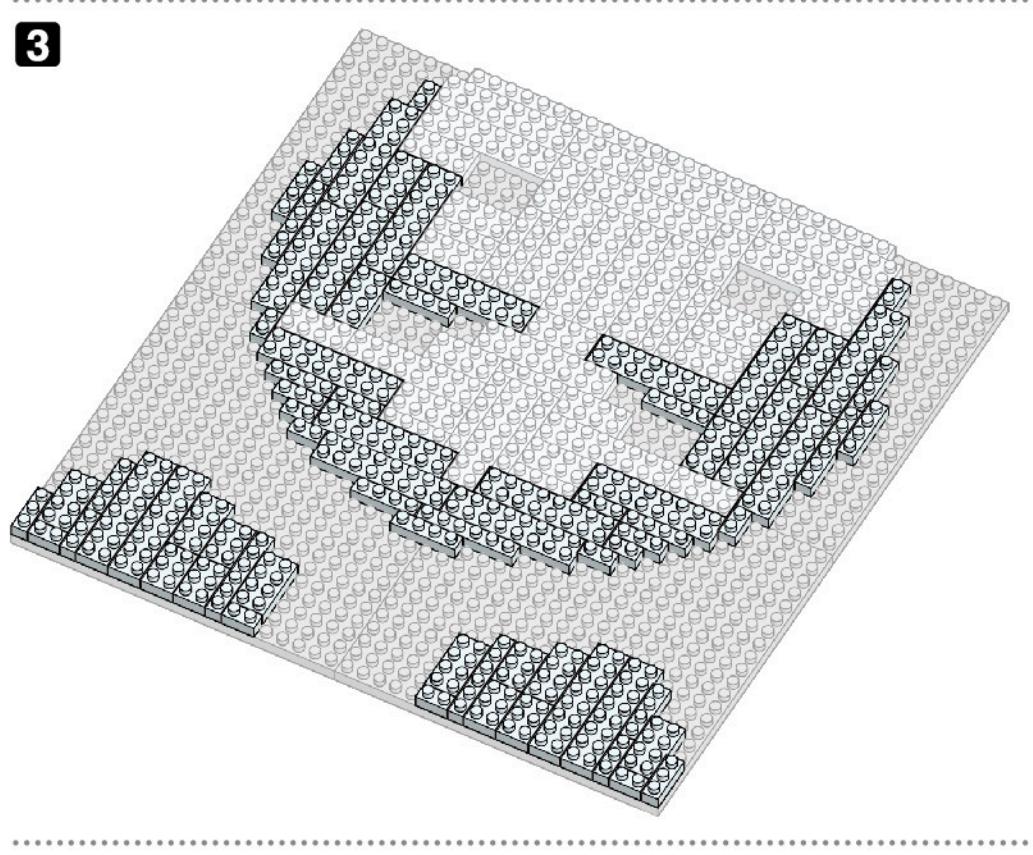

NBM-045 ARC DE TRIOMPHE DE L'ÉTOILE エトワール凱旋門

▲WARNING: CHOKING HAZARD - small parts. Not for children under 3 years old.
小さな部品が飲み込まれるので、3歳未満のお子様には与えないでください。
本製品の完成品は、おもちゃとして遊ぶためのものです。
カワダ 玩具工場 京都府宇治市 宇治 1-1-1 TEL: 0298(0)211818
〒298-0214 千葉県佐倉市北1-4-9 TEL: 0298(0)211818
電話受付時間: 土曜日を除く 9:12時~18時
© KAWADA 2023
<https://www.kawada-toys.com/brand/nanoblock/>

x4	x1	x28	x3	x3	x16	x68	x53	x12	x16	x1	x6	x13	x10	x16	x4	x1
x4	x1	x14	x2	x7	x53	x85	x64	x16	x78	x1	x26	x8	x14	x8	x4	x4
x4	x1	x1	x1	x14	x23	x76	x38	x134	x4	x1	x34	x17	x23	x26	x24	x4
x10	x16	x6	x6	x14	x81	x102	x62	x106	x4	x1	x15	x44	x48	x4	x4	x1