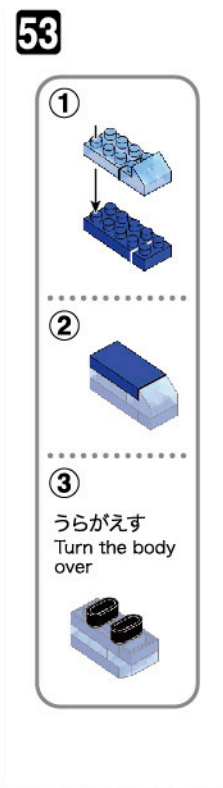

NBM-045 ARC DE TRIOMPHE DE L'ÉTOILE エトワール凱旋門

▲WARNING: CHOKING HAZARD - small parts. Not for children under 3 years old.
 小さな部品が飲み込まれるので、3歳未満のお子様には与えないでください。
 本製品の完成品は、おもちゃとして遊ぶためのものです。
 カワダ 玩具工場 京都府宇治市 宇治 1-1-1 TEL: 0298(0)211818
 〒298-0214 千葉県佐倉市北1-4-9 TEL: 0298(0)211818
 電話受付時間: 土曜日を除く 9:12時~18時
 © KAWADA 2023
<https://www.kawada-toys.com/brand/nanoblock/>

※別売りの「NB-019 ナノブロック専用ピンセット」や「NB-020 ナノブロックパッド」を使うと組み立て、取りはずしに便利です。
 Use "NB-019 nanoblock Tweezers" and "NB-020 nanoblock Pad" (each sold separately) for an easy way to assemble and disassemble blocks.

x4	x1	x28	x3	x3	x16	x68	x53	x12	x16	x1	x6	x13	x10	x16	x4	x1
x4	x1	x14	x2	x7	x53	x85	x64	x16	x78	x1	x26	x8	x14	x8	x4	x4
x4	x1	x1	x1	x14	x23	x76	x38	x134	x4	x1	x34	x17	x23	x26	x24	x4
x10	x16	x6	x6	x14	x81	x102	x62	x106	x4	x1	x15	x44	x48	x4	x4	x1