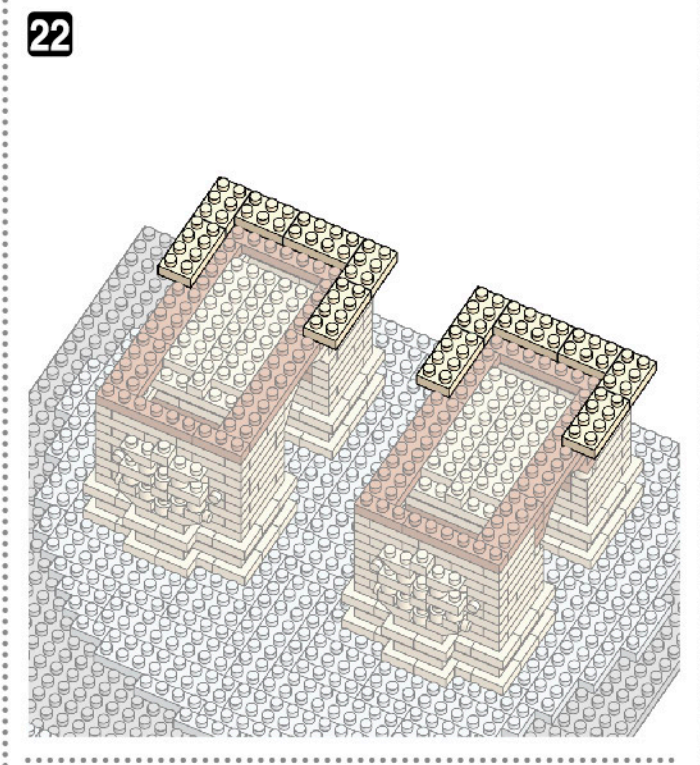

NBM-045 ARC DE TRIOMPHE DE L'ÉTOILE エトワール凱旋門

▲WARNING: CHOKING HAZARD - small parts. Not for children under 3 years old.
小さな部品が飲み込まれるので、3歳未満のお子様には与えないでください。
本製品の完成品は、おもちゃとして遊ぶためのものです。
カワダ 玩具工場 京都府宇治市 宇治 1-1-1 TEL: 0298(0)211818
〒298-0214 千葉県佐倉市北1-4-9 TEL: 0298(0)211818
電話受付時間: 土曜日を除く 9:12時~18時
© KAWADA 2023
<https://www.kawada-toys.com/brand/nanoblock/>

x4	x1	x28	x3	x3	x16	x68	x53	x12	x16	x1	x6	x13	x10	x16	x4	x1
x4	x1	x14	x2	x7	x53	x85	x64	x16	x78	x1	x26	x8	x14	x8	x4	x4
x4	x1	x1	x1	x14	x23	x76	x38	x134	x4	x1	x34	x17	x23	x26	x24	x4
x10	x16	x6	x6	x14	x81	x102	x62	x106	x4	x1	x15	x44	x48	x4	x4	x1