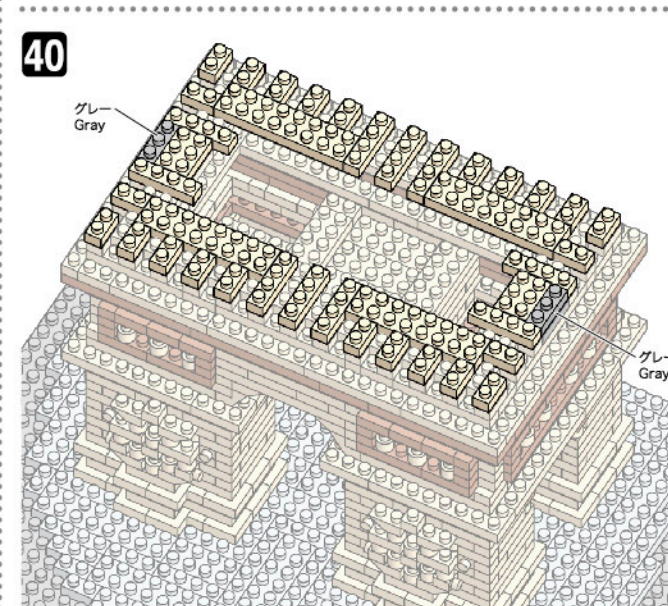

NBM-045 ARC DE TRIOMPHE DE L'ÉTOILE エトワール凱旋門

▲WARNING: CHOKING HAZARD - small parts. Not for children under 3 years old.
 小さな部品が飲み込まれるので、3歳未満のお子様には与えないでください。
 本製品の完成品は、おもちゃとして遊ぶためのものです。
 カワダ 玩具工場 京都府宇治市 宇治 1-1-1 TEL: 0298(0)211818
 〒298-0214 千葉県佐倉市北1-4-9 TEL: 0298(0)211818
 電話受付時間: 土曜日を除く 9:12時~18時
 © KAWADA 2023
<https://www.kawada-toys.com/brand/nanoblock/>

※別売りの「NB-019 ナノブロック専用ピンセット」や「NB-020 ナノブロックパッド」を使うと組み立て、取りはずしに便利です。
 Use "NB-019 nanoblock Tweezers" and "NB-020 nanoblock Pad" (each sold separately) for an easy way to assemble and disassemble blocks.

x4	x1	x28	x3	x3	x16	x68	x53	x12	x16	x1	x6	x13	x10	x16	x4	x1
x4	x1	x14	x2	x7	x53	x85	x64	x16	x78	x1	x26	x8	x14	x8	x4	x4
x4	x1	x1	x1	x14	x23	x76	x38	x134	x4	x1	x34	x17	x23	x26	x24	x4
x10	x16	x6	x6	x14	x81	x102	x62	x106	x4	x1	x15	x44	x48	x4	x4	x1