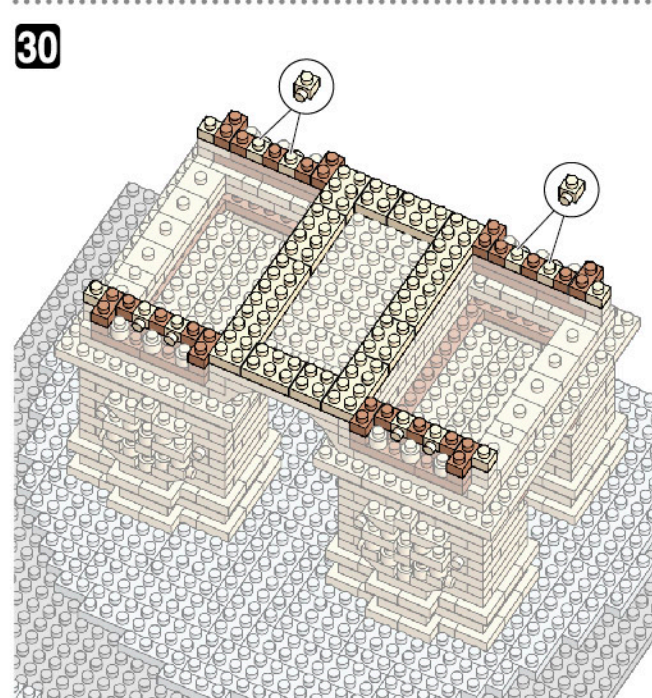

NBM-045 ARC DE TRIOMPHE DE L'ÉTOILE エトワール凱旋門

▲WARNING: CHOKING HAZARD - small parts. Not for children under 3 years old.
 小さな部品が飲み込まれるので、3歳未満のお子様には与えないでください。
 本製品の完成品は、おもちゃとして遊ぶためのものです。
 カワダ 玩具工場 京都府宇治市 宇治 1-1-1 TEL: 0298(0)211818
 〒298-0214 千葉県佐倉市北1-4-9 TEL: 0298(0)211818
 電話受付時間: 土曜日を除く 9:12時~18時
 © KAWADA 2023
<https://www.kawada-toys.com/brand/nanoblock/>

※別売りの「NB-019 ナノブロック専用ピンセット」や「NB-020 ナノブロックパッド」を使うと組み立て、取りはずしに便利です。
 Use "NB-019 nanoblock Tweezers" and "NB-020 nanoblock Pad" (each sold separately) for an easy way to assemble and disassemble blocks.

x4	x1	x28	x3	x3	x16	x68	x53	x12	x16	x1	x6	x13	x10	x16	x4	x1
x4	x1	x14	x2	x7	x53	x85	x64	x16	x78	x1	x26	x8	x14	x8	x4	x4
x4	x1	x1	x1	x14	x23	x76	x38	x134	x4	x1	x34	x17	x23	x26	x24	x4
x10	x16	x6	x6	x14	x81	x102	x62	x106	x4	x1	x15	x44	x48	x4	x4	x1