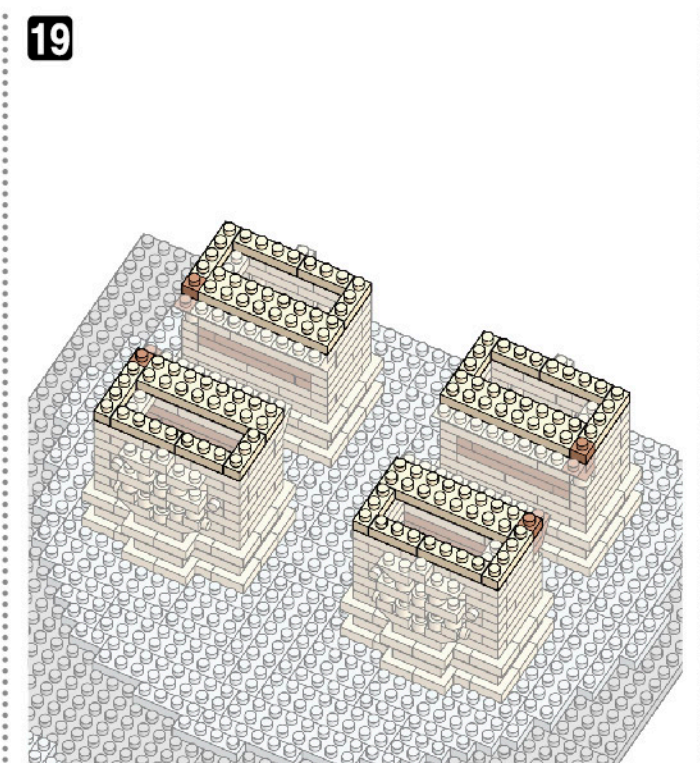

NBM-045 ARC DE TRIOMPHE DE L'ÉTOILE エトワール凱旋門

▲WARNING: CHOKING HAZARD - small parts. Not for children under 3 years old.
小さな部品が飲み込まれるので、3歳未満のお子様には与えないでください。
本製品の完成品は、おもちゃとして遊ぶためのものです。
カワダ 玩具工場 京都府宇治市 宇治 1-1-1 TEL: 0298(0)211818
〒298-0214 千葉県佐倉市北1-4-9 TEL: 0298(0)211818
電話受付時間: 土曜日を除く 9:12時~18時
© KAWADA 2023
<https://www.kawada-toys.com/brand/nanoblock/>

x4	x1	x28	x3	x3	x16	x68	x53	x12	x16	x1	x6	x13	x10	x16	x4	x1
x4	x1	x14	x2	x7	x53	x85	x64	x16	x78	x1	x26	x8	x14	x8	x4	x4
x4	x1	x1	x1	x14	x23	x76	x38	x134	x4	x1	x34	x17	x23	x26	x24	x4
x10	x16	x6	x6	x14	x81	x102	x62	x106	x4	x1	x15	x44	x48	x4	x4	x1