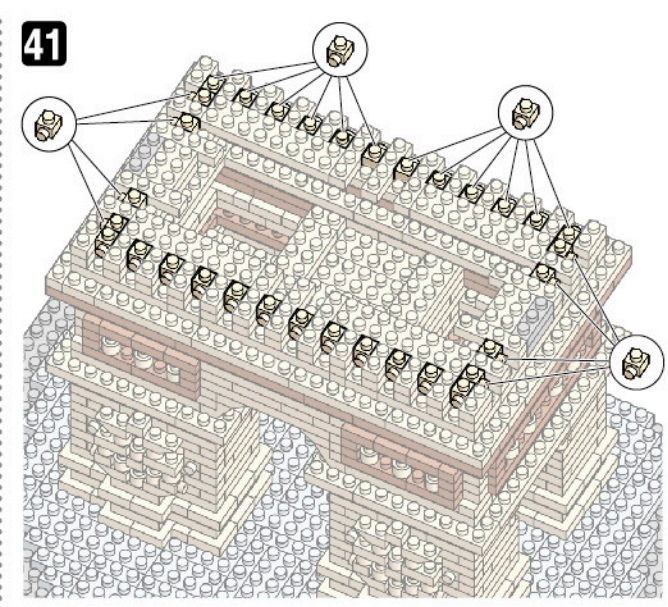

NBM-045 ARC DE TRIOMPHE DE L'ÉTOILE エトワール凱旋門

▲WARNING: CHOKING HAZARD - small parts. Not for children under 3 years old.
 小さな部品が飲み込まれるので、3歳未満のお子様には与えないでください。
 本製品の完成品は、おもちゃとして遊ぶためのものです。
 カワダ 玩具工場 京都府宇治市 宇治 1-1-1 TEL: 0298(0)211818
 〒298-0214 千葉県佐倉市北1-4-9 TEL: 0298(0)211818
 電話受付時間: 土曜日を除く 9:12時~18時
 © KAWADA 2023
<https://www.kawada-toys.com/brand/nanoblock/>

※別売りの「NB-019 ナノブロック専用ピンセット」や「NB-020 ナノブロックパッド」を使うと組み立て、取りはずしに便利です。
 Use "NB-019 nanoblock Tweezers" and "NB-020 nanoblock Pad" (each sold separately) for an easy way to assemble and disassemble blocks.

x4	x1	x28	x3	x3	x16	x68	x53	x12	x16	x1	x6	x13	x10	x16	x4	x1
x4	x1	x14	x2	x7	x53	x85	x64	x16	x78	x1	x26	x8	x14	x8	x4	x4
x4	x1	x1	x1	x14	x23	x76	x38	x134	x4	x1	x34	x17	x23	x26	x24	x4
x10	x16	x6	x6	x14	x81	x102	x62	x106	x4	x1	x15	x44	x48	x4	x4	x1