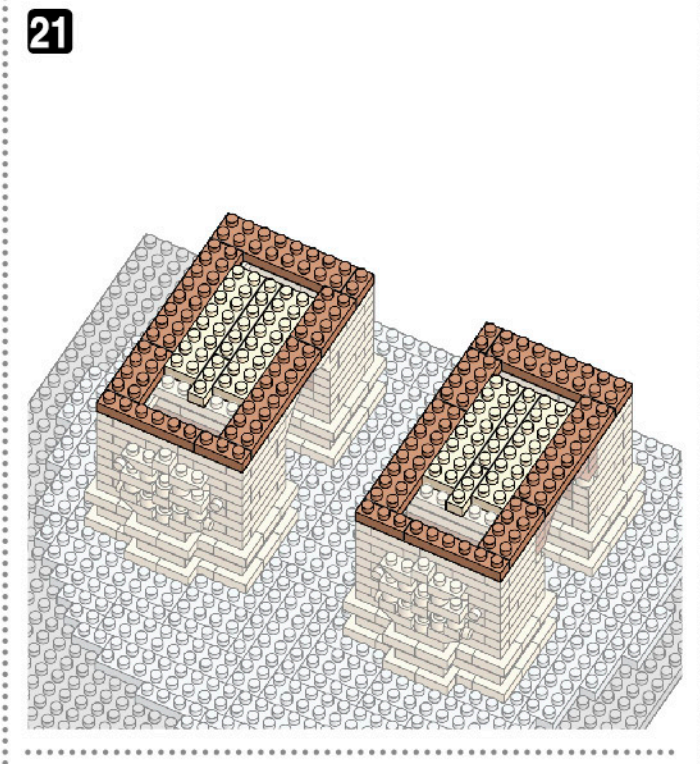

NBM-045 ARC DE TRIOMPHE DE L'ÉTOILE エトワール凱旋門

▲WARNING: CHOKING HAZARD - small parts. Not for children under 3 years old.
小さな部品が飲み込まれるので、3歳未満のお子様には与えないでください。
本製品の完成品は、おもちゃとして遊ぶためのものです。
カワダ 玩具工場 京都府宇治市 宇治 1-1-1 TEL: 0298(0)211818
〒298-0214 千葉県佐倉市北1-4-9 TEL: 0298(0)211818
電話受付時間: 土曜日を除く 9:12時~18時
© KAWADA 2023
<https://www.kawada-toys.com/brand/nanoblock/>

x4	x1	x28	x3	x3	x16	x68	x53	x12	x16	x1	x6	x13	x10	x16	x4	x1
x4	x1	x14	x2	x7	x53	x85	x64	x16	x78	x1	x26	x8	x14	x8	x4	x4
x4	x1	x1	x1	x14	x23	x76	x38	x134	x4	x1	x34	x17	x23	x26	x24	x4
x10	x16	x6	x6	x14	x81	x102	x62	x106	x4	x1	x15	x44	x48	x4	x4	x1