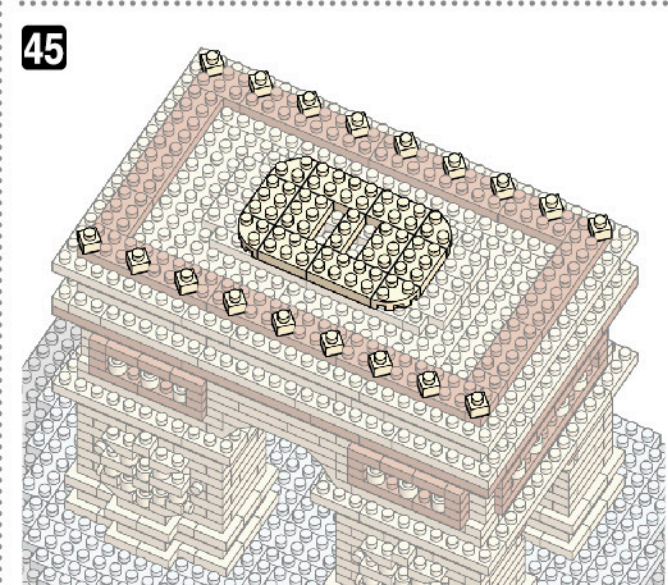

NBM-045 ARC DE TRIOMPHE DE L'ÉTOILE エトワール凱旋門

▲WARNING: CHOKING HAZARD - small parts. Not for children under 3 years old.
 小さな部品が飲み込まれるので、3歳未満のお子様には与えないでください。
 本製品の完成品は、おもちゃとして遊ぶためのものです。
 カワダ 玩具工場 京都府宇治市 宇治 1-1-1 TEL: 0298(0)211818
 〒298-0214 千葉県佐倉市北1-4-9 TEL: 0298(0)211818
 電話受付時間: 土曜日を除く 9:12時~18時
 © KAWADA 2023
<https://www.kawada-toys.com/brand/nanoblock/>

※別売りの「NB-019 ナノブロック専用ピンセット」や「NB-020 ナノブロックパッド」を使うと組み立て、取りはずしに便利です。
 Use "NB-019 nanoblock Tweezers" and "NB-020 nanoblock Pad" (each sold separately) for an easy way to assemble and disassemble blocks.

x4	x1	x28	x3	x3	x16	x68	x53	x12	x16	x1	x6	x13	x10	x16	x4	x1
x4	x1	x14	x2	x7	x53	x85	x64	x16	x78	x1	x26	x8	x14	x8	x4	x4
x4	x1	x1	x1	x14	x23	x76	x38	x134	x4	x1	x34	x17	x23	x26	x24	x4
x10	x16	x6	x6	x14	x81	x102	x62	x106	x4	x1	x15	x44	x48	x4	x4	x1