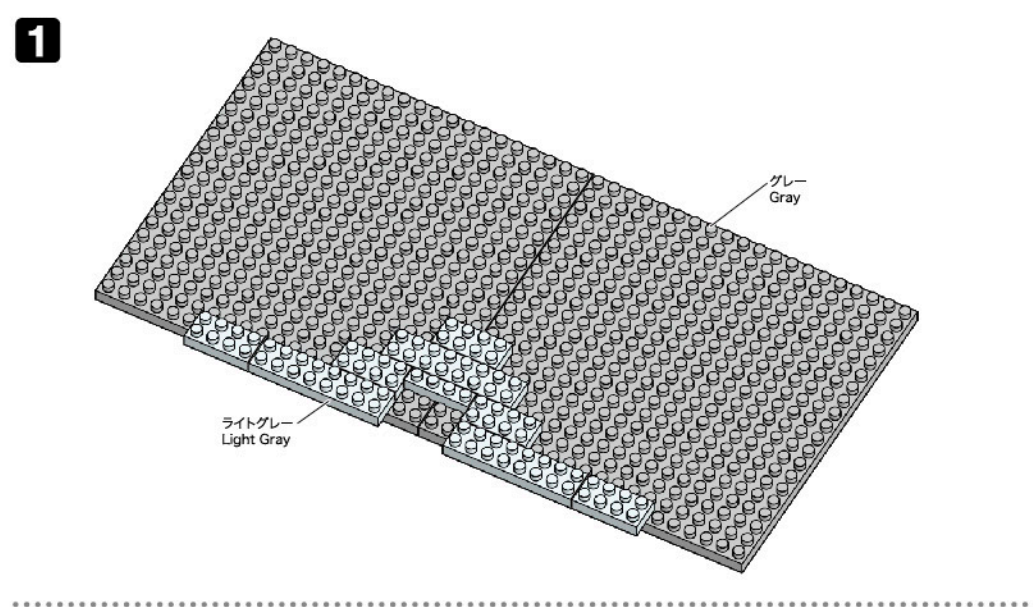

NBM-045 ARC DE TRIOMPHE DE L'ÉTOILE エトワール凱旋門

▲WARNING: CHOKING HAZARD - small parts. Not for children under 3 years old.
小さな部品が飲み込まれるので、3歳未満のお子様には与えないでください。
本製品の完成品は、おもちゃとして遊ぶためのものです。
カワダ 玩具工場 京都府宇治市 宇治 1-1-1 TEL: 0298(0)211818
〒298-0214 千葉県佐倉市北1-4-9 TEL: 0298(0)211818
電話受付時間: 土曜日を除く 9:12時~18時
© KAWADA 2023
<https://www.kawada-toys.com/brand/nanoblock/>

x4	x1	x28	x3	x3	x16	x68	x53	x12	x16	x1	x6	x13	x10	x16	x4	x1
x4	x1	x14	x2	x7	x53	x85	x64	x16	x78	x1	x26	x8	x14	x8	x4	x4
x4	x1	x1	x1	x14	x23	x76	x38	x134	x4	x1	x34	x17	x23	x26	x24	x4
x10	x16	x6	x6	x14	x81	x102	x62	x106	x4	x1	x15	x44	x48	x4	x4	x1