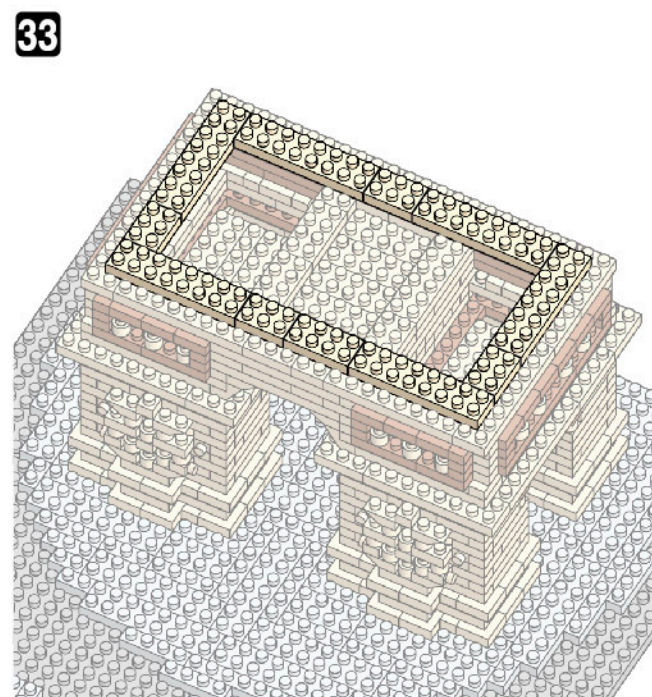

NBM-045 ARC DE TRIOMPHE DE L'ÉTOILE エトワール凱旋門

▲WARNING: CHOKING HAZARD - small parts. Not for children under 3 years old.
 小さな部品が飲み込まれるので、3歳未満のお子様には与えないでください。
 本製品の完成品は、おもちゃとして遊ぶためのものです。
 カワダ 玩具工場 京都府宇治市 宇治 1-1-1 TEL: 0298(0)211818
 〒298-0214 千葉県佐倉市北1-4-9 TEL: 0298(0)211818
 電話受付時間: 土曜日を除く 9:12時~18時
 © KAWADA 2023
<https://www.kawada-toys.com/brand/nanoblock/>

※別売りの「NB-019 ナノブロック専用ピンセット」や「NB-020 ナノブロックパッド」を使うと組み立て、取りはずしに便利です。
 Use "NB-019 nanoblock Tweezers" and "NB-020 nanoblock Pad" (each sold separately) for an easy way to assemble and disassemble blocks.

x4	x1	x28	x3	x3	x16	x68	x53	x12	x16	x1	x6	x13	x10	x16	x4	x1
x4	x1	x14	x2	x7	x53	x85	x64	x16	x78	x1	x26	x8	x14	x8	x4	x4
x4	x1	x1	x1	x14	x23	x76	x38	x134	x4	x1	x34	x17	x23	x26	x24	x4
x10	x16	x6	x6	x14	x81	x102	x62	x106	x4	x1	x15	x44	x48	x4	x4	x1