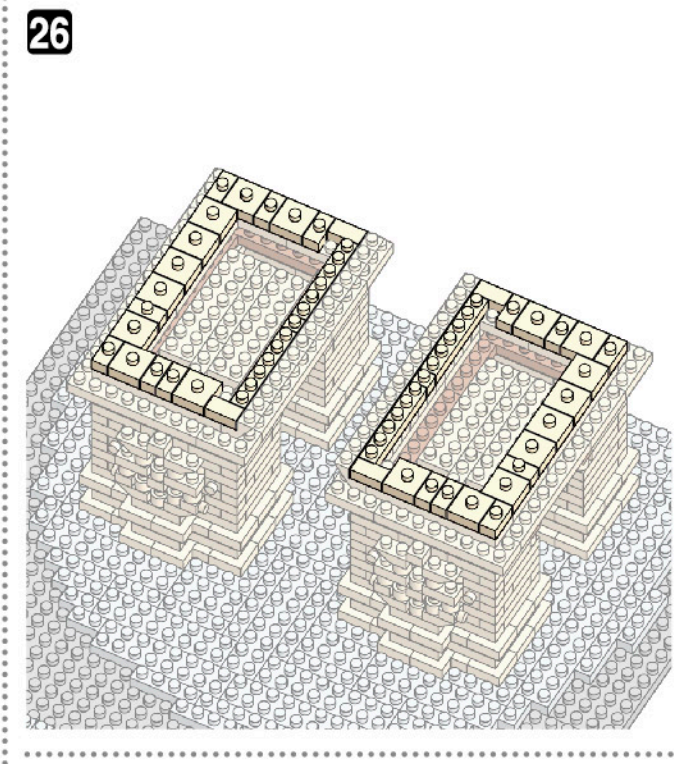

NBM-045 ARC DE TRIOMPHE DE L'ÉTOILE エトワール凱旋門

▲WARNING: CHOKING HAZARD - small parts. Not for children under 3 years old.
小さな部品が飲み込まれるので、3歳未満のお子様には与えないでください。
本製品の完成品は、おもちゃとして遊ぶためのものです。
カワダ 玩具工場 京都府宇治市 宇治 1-1-1 TEL: 0298(0)211818
〒298-0214 千葉県佐倉市北1-4-9 TEL: 0298(0)211818
電話受付時間: 土曜日を除く 9:12時~18時
© KAWADA 2023
<https://www.kawada-toys.com/brand/nanoblock/>

x4	x1	x28	x3	x3	x16	x68	x53	x12	x16	x1	x6	x13	x10	x16	x4	x1
x4	x1	x14	x2	x7	x53	x85	x64	x16	x78	x1	x26	x8	x14	x8	x4	x4
x4	x1	x1	x1	x14	x23	x76	x38	x134	x4	x1	x34	x17	x23	x26	x24	x4
x10	x16	x6	x6	x14	x81	x102	x62	x106	x4	x1	x15	x44	x48	x4	x4	x1