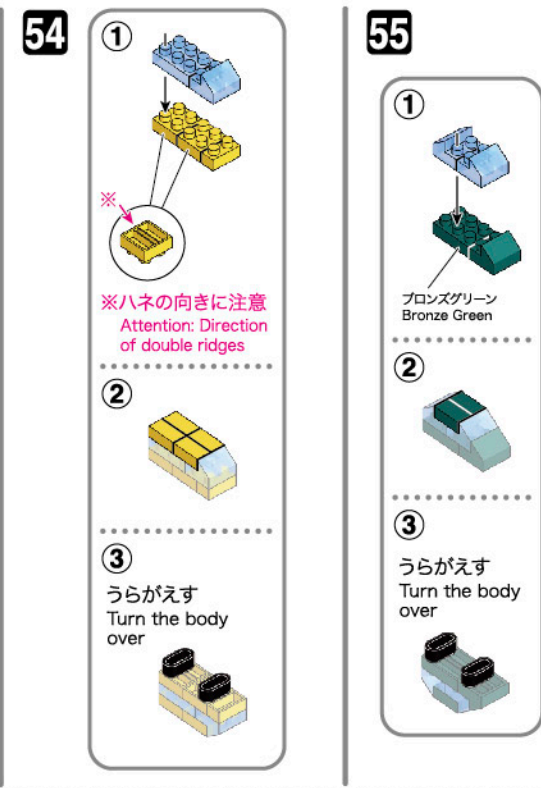

NBM-045 ARC DE TRIOMPHE DE L'ÉTOILE エトワール凱旋門

▲WARNING: CHOKING HAZARD - small parts. Not for children under 3 years old.
 小さな部品が飲み込まれるので、3歳未満のお子様には与えないでください。
 本製品の完成品は、おもちゃとして遊ぶためのものです。
 カワダ 玩具工場 京都府宇治市 宇治 1-1-1 TEL: 0298(0)211818
 〒298-0214 千葉県佐倉市北1-4-9 TEL: 0298(0)211818
 電話受付時間: 土曜日を除く 9:12時~18時
 © KAWADA 2023
<https://www.kawada-toys.com/brand/nanoblock/>

※別売りの「NB-019 ナノブロック専用ピンセット」や「NB-020 ナノブロックパッド」を使うと組み立て、取りはずしに便利です。
 Use "NB-019 nanoblock Tweezers" and "NB-020 nanoblock Pad" (each sold separately) for an easy way to assemble and disassemble blocks.

x4	x1	x28	x3	x3	x16	x68	x53	x12	x16	x1	x6	x13	x10	x16	x4	x1
x4	x1	x14	x2	x7	x53	x85	x64	x16	x78	x1	x26	x8	x14	x8	x4	x4
x4	x1	x1	x1	x14	x23	x76	x38	x134	x4	x1	x34	x17	x23	x26	x24	x4
x10	x16	x6	x6	x14	x81	x102	x62	x106	x4	x1	x15	x44	x48	x4	x4	x1