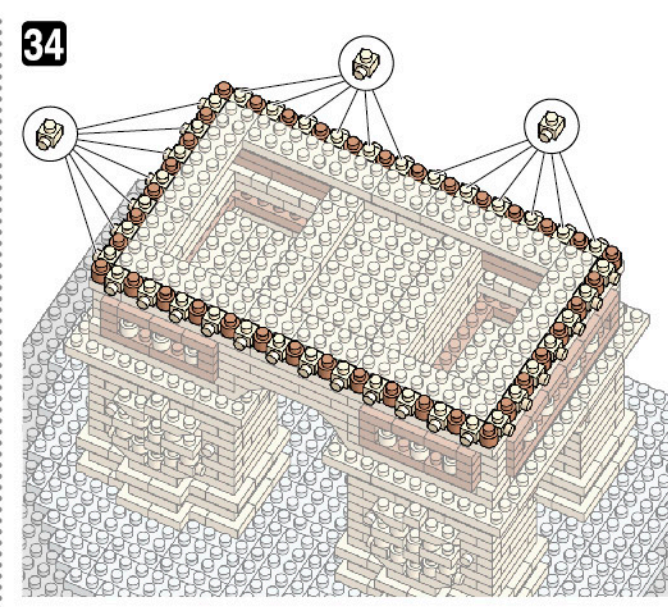

NBM-045 ARC DE TRIOMPHE DE L'ÉTOILE エトワール凱旋門

▲WARNING: CHOKING HAZARD - small parts. Not for children under 3 years old.
 小さな部品が飲み込まれるので、3歳未満のお子様には与えないでください。
 本製品の完成品は、おもちゃとして遊ぶためのものです。
 カワダ 玩具工場 京都府宇治市 宇治 1-1-1 TEL: 0298(0)211818
 〒298-0214 千葉県佐倉市北1-4-9 TEL: 0298(0)211818
 電話受付時間: 土曜日を除く 9:12時~18時
 © KAWADA 2023
<https://www.kawada-toys.com/brand/nanoblock/>

※別売りの「NB-019 ナノブロック専用ピンセット」や「NB-020 ナノブロックパッド」を使うと組み立て、取りはずしに便利です。
 Use "NB-019 nanoblock Tweezers" and "NB-020 nanoblock Pad" (each sold separately) for an easy way to assemble and disassemble blocks.

x4	x1	x28	x3	x3	x16	x68	x53	x12	x16	x1	x6	x13	x10	x16	x4	x1
x4	x1	x14	x2	x7	x53	x85	x64	x16	x78	x1	x26	x8	x14	x8	x4	x4
x4	x1	x1	x1	x14	x23	x76	x38	x134	x4	x1	x34	x17	x23	x26	x24	x4
x10	x16	x6	x6	x14	x81	x102	x62	x106	x4	x1	x15	x44	x48	x4	x4	x1