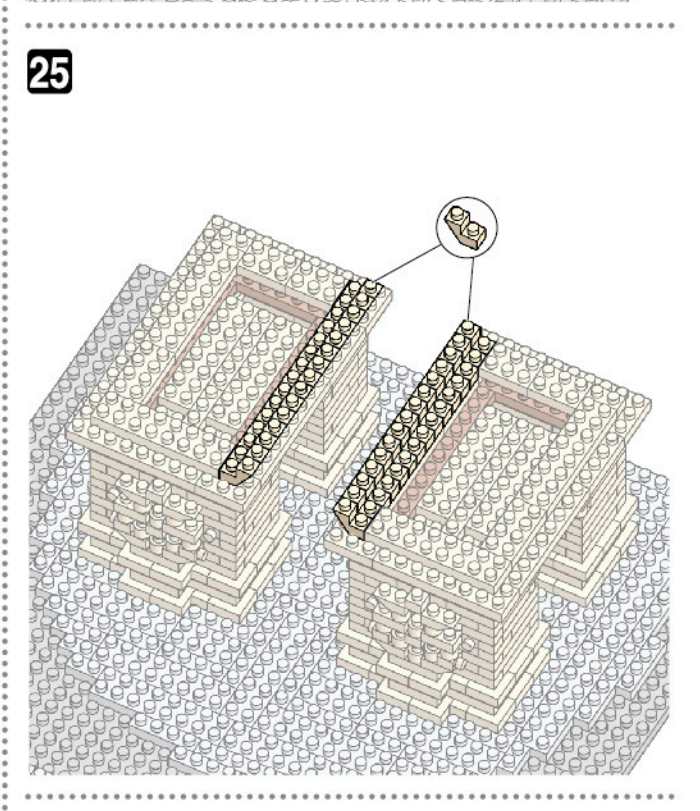

NBM-045 ARC DE TRIOMPHE DE L'ÉTOILE エトワール凱旋門

▲WARNING: CHOKING HAZARD - small parts. Not for children under 3 years old.
小さな部品が飲み込まれるので、3歳未満のお子様には与えないでください。
本製品の完成品は、おもちゃとして遊ぶためのものです。
カワダ 玩具工場 京都府宇治市 宇治 1-1-1 TEL: 0298(0)211818
〒298-0214 千葉県佐倉市北1-4-9 TEL: 0298(0)211818
電話受付時間: 土曜日を除く 9:12時~18時
© KAWADA 2023
<https://www.kawada-toys.com/brand/nanoblock/>

x4	x1	x28	x3	x3	x16	x68	x53	x12	x16	x1	x6	x13	x10	x16	x4	x1
x4	x1	x14	x2	x7	x53	x85	x64	x16	x78	x1	x26	x8	x14	x8	x4	x4
x4	x1	x1	x1	x14	x23	x76	x38	x134	x4	x1	x34	x17	x23	x26	x24	x4
x10	x16	x6	x6	x14	x81	x102	x62	x106	x4	x1	x15	x44	x48	x4	x4	x1