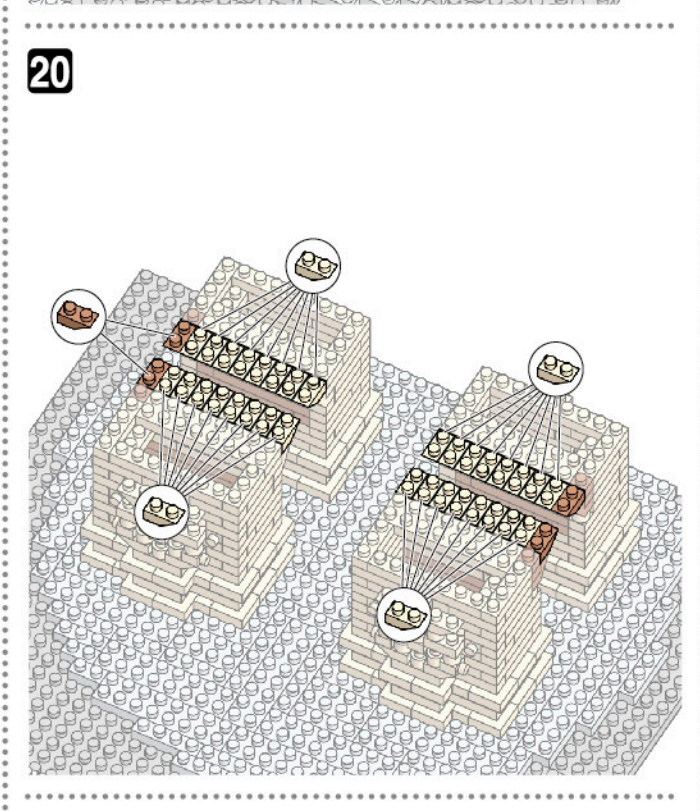

NBM-045 ARC DE TRIOMPHE DE L'ÉTOILE エトワール凱旋門

▲WARNING: CHOKING HAZARD - small parts. Not for children under 3 years old.
小さな部品が飲み込まれるので、3歳未満のお子様には与えないでください。
本製品の完成品は、おもちゃとして遊ぶためのものです。
カワダ 玩具工場 京都府宇治市 宇治 1-1-1 TEL: 0298(0)211818
〒298-0214 千葉県佐倉市北1-4-9 TEL: 0298(0)211818
電話受付時間: 土曜日を除く 9:12時~18時
© KAWADA 2023
<https://www.kawada-toys.com/brand/nanoblock/>

x4	x1	x28	x3	x3	x16	x68	x53	x12	x16	x1	x6	x13	x10	x16	x4	x1
x4	x1	x14	x2	x7	x53	x85	x64	x16	x78	x1	x26	x8	x14	x8	x4	x4
x4	x1	x1	x1	x14	x23	x76	x38	x134	x4	x1	x34	x17	x23	x26	x24	x4
x10	x16	x6	x6	x14	x81	x102	x62	x106	x4	x1	x15	x44	x48	x4	x4	x1