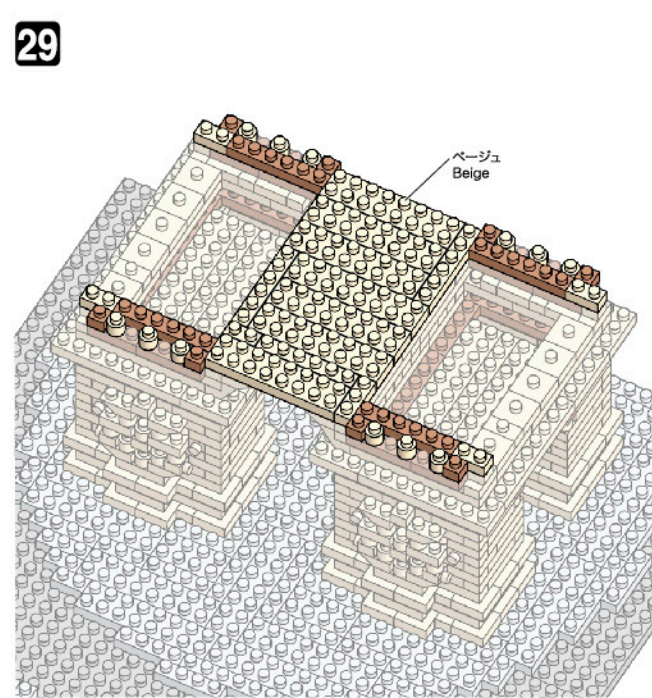

NBM-045 ARC DE TRIOMPHE DE L'ÉTOILE エトワール凱旋門

▲WARNING: CHOKING HAZARD - small parts. Not for children under 3 years old.
 小さな部品が飲み込まれるので、3歳未満のお子様には与えないでください。
 本製品の完成品は、おもちゃとして遊ぶためのものです。
 カワダ 玩具工場 京都府宇治市 宇治 1-1-1 TEL: 0298(0)211818
 〒298-0214 千葉県佐倉市北1-4-9 TEL: 0298(0)211818
 電話受付時間: 土曜日を除く 9:12時~18時
 © KAWADA 2023
<https://www.kawada-toys.com/brand/nanoblock/>

※別売りの「NB-019 ナノブロック専用ピンセット」や「NB-020 ナノブロックパッド」を使うと組み立て、取りはずしに便利です。
 Use "NB-019 nanoblock Tweezers" and "NB-020 nanoblock Pad" (each sold separately) for an easy way to assemble and disassemble blocks.

x4	x1	x28	x3	x3	x16	x68	x53	x12	x16	x1	x6	x13	x10	x16	x4	x1
x4	x1	x14	x2	x7	x53	x85	x64	x16	x78	x1	x26	x8	x14	x8	x4	x4
x4	x1	x1	x1	x14	x23	x76	x38	x134	x4	x1	x34	x17	x23	x26	x24	x4
x10	x16	x6	x6	x14	x81	x102	x62	x106	x4	x1	x15	x44	x48	x4	x4	x1