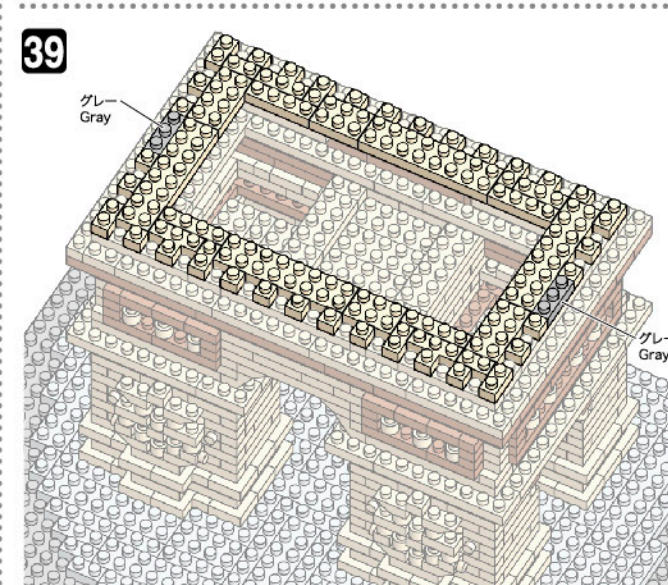

NBM-045 ARC DE TRIOMPHE DE L'ÉTOILE エトワール凱旋門

▲WARNING: CHOKING HAZARD - small parts. Not for children under 3 years old.
 小さな部品が飲み込まれるので、3歳未満のお子様には与えないでください。
 本製品の完成品は、おもちゃとして遊ぶためのものです。
 カワダ 玩具工場 京都府宇治市 宇治 1-1-1 TEL: 0298(0)211818
 〒298-0214 千葉県佐倉市北1-4-9 TEL: 0298(0)211818
 電話受付時間: 土曜日を除く 9:12時~18時
 © KAWADA 2023
<https://www.kawada-toys.com/brand/nanoblock/>

※別売りの「NB-019 ナノブロック専用ピンセット」や「NB-020 ナノブロックパッド」を使うと組み立て、取りはずしに便利です。
 Use "NB-019 nanoblock Tweezers" and "NB-020 nanoblock Pad" (each sold separately) for an easy way to assemble and disassemble blocks.

x4	x1	x28	x3	x3	x16	x68	x53	x12	x16	x1	x6	x13	x10	x16	x4	x1
x4	x1	x14	x2	x7	x53	x85	x64	x16	x78	x1	x26	x8	x14	x8	x4	x4
x4	x1	x1	x1	x14	x23	x76	x38	x134	x4	x1	x34	x17	x23	x26	x24	x4
x10	x16	x6	x6	x14	x81	x102	x62	x106	x4	x1	x15	x44	x48	x4	x4	x1