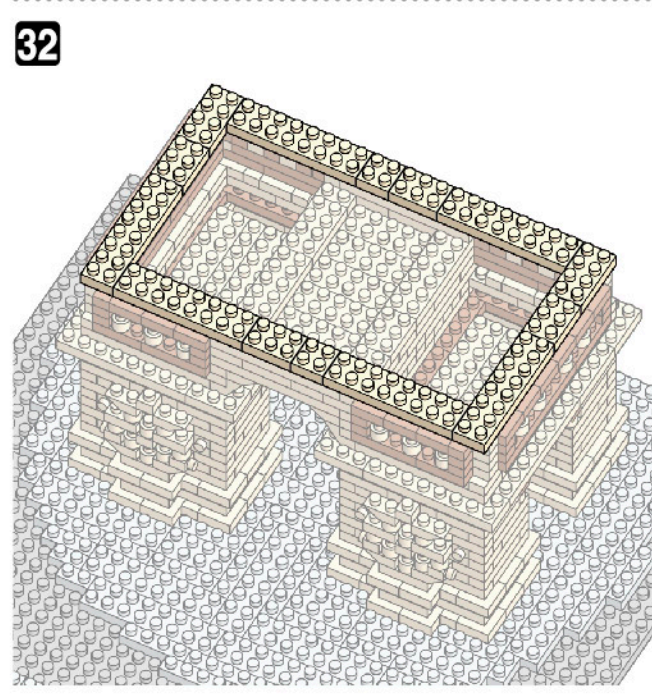

NBM-045 ARC DE TRIOMPHE DE L'ÉTOILE エトワール凱旋門

▲WARNING: CHOKING HAZARD - small parts. Not for children under 3 years old.
 小さな部品が飲み込まれるので、3歳未満のお子様には与えないでください。
 本製品の完成品は、おもちゃとして遊ぶためのものです。
 カワダ 玩具工場 京都府宇治市 宇治 1-1-1 TEL: 0298(0)211818
 〒298-0214 千葉県佐倉市北1-4-9 TEL: 0298(0)211818
 電話受付時間: 土曜日を除く 9:12時~18時
 © KAWADA 2023
<https://www.kawada-toys.com/brand/nanoblock/>

※別売りの「NB-019 ナノブロック専用ピンセット」や「NB-020 ナノブロックパッド」を使うと組み立て、取りはずしに便利です。
 Use "NB-019 nanoblock Tweezers" and "NB-020 nanoblock Pad" (each sold separately) for an easy way to assemble and disassemble blocks.

x4	x1	x28	x3	x3	x16	x68	x53	x12	x16	x1	x6	x13	x10	x16	x4	x1
x4	x1	x14	x2	x7	x53	x85	x64	x16	x78	x1	x26	x8	x14	x8	x4	x4
x4	x1	x1	x1	x14	x23	x76	x38	x134	x4	x1	x34	x17	x23	x26	x24	x4
x10	x16	x6	x6	x14	x81	x102	x62	x106	x4	x1	x15	x44	x48	x4	x4	x1