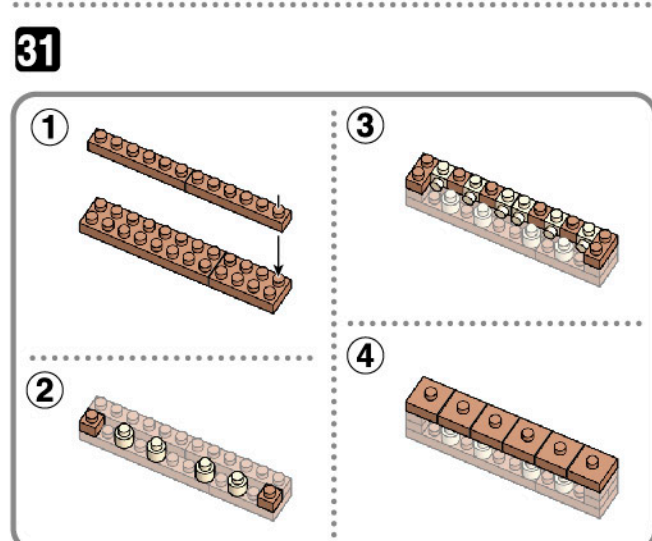

NBM-045 ARC DE TRIOMPHE DE L'ÉTOILE エトワール凱旋門

▲WARNING: CHOKING HAZARD - small parts. Not for children under 3 years old.
 小さな部品が飲み込まれるので、3歳未満のお子様には与えないでください。
 本製品の完成品は、おもちゃとして遊ぶためのものです。
 カワダ 玩具工場 京都府宇治市 宇治 1-1-1 TEL: 0298(0)211818
 〒298-0214 千葉県佐倉市北1-4-9 TEL: 0298(0)211818
 電話受付時間: 土曜日を除く 9:12時~18時
 © KAWADA 2023
<https://www.kawada-toys.com/brand/nanoblock/>

※別売りの「NB-019 ナノブロック専用ピンセット」や「NB-020 ナノブロックパッド」を使うと組み立て、取りはずしに便利です。
 Use "NB-019 nanoblock Tweezers" and "NB-020 nanoblock Pad" (each sold separately) for an easy way to assemble and disassemble blocks.

x4	x1	x28	x3	x3	x16	x68	x53	x12	x16	x1	x6	x13	x10	x16	x4	x1
x4	x1	x14	x2	x7	x53	x85	x64	x16	x78	x1	x26	x8	x14	x8	x4	x4
x4	x1	x1	x1	x14	x23	x76	x38	x134	x4	x1	x34	x17	x23	x26	x24	x4
x10	x16	x6	x6	x14	x81	x102	x62	x106	x4	x1	x15	x44	x48	x4	x4	x1