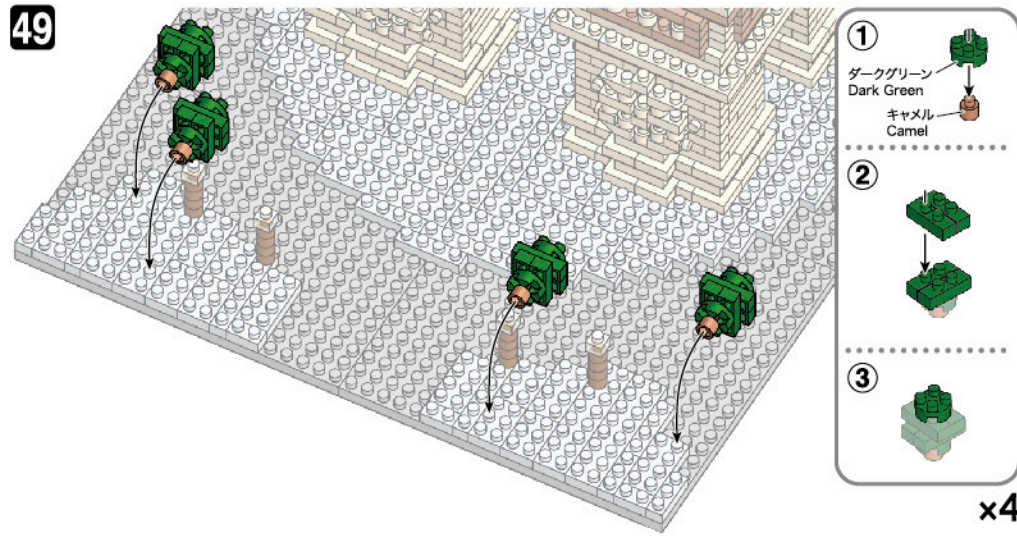

NBM-045 ARC DE TRIOMPHE DE L'ÉTOILE エトワール凱旋門

▲WARNING: CHOKING HAZARD - small parts. Not for children under 3 years old.
 小さな部品が飲み込まれるので、3歳未満のお子様には与えないでください。
 本製品の完成品は、おもちゃとして遊ぶためのものです。
 カワダ 玩具工場 京都府宇治市 宇治 1-1-1 TEL: 0298(0)211818
 〒298-0214 千葉県佐倉市北1-4-9 TEL: 0298(0)211818
 電話受付時間: 土曜日を除く 9:12時~18時
 © KAWADA 2023
<https://www.kawada-toys.com/brand/nanoblock/>

※別売りの「NB-019 ナノブロック専用ピンセット」や「NB-020 ナノブロックパッド」を使うと組み立て、取りはずしに便利です。
 Use "NB-019 nanoblock Tweezers" and "NB-020 nanoblock Pad" (each sold separately) for an easy way to assemble and disassemble blocks.

x4	x1	x28	x3	x3	x16	x68	x53	x12	x16	x1	x6	x13	x10	x16	x4	x1
x4	x1	x14	x2	x7	x53	x85	x64	x16	x78	x1	x26	x8	x14	x8	x4	x4
x4	x1	x1	x1	x14	x23	x76	x38	x134	x4	x1	x34	x17	x23	x26	x24	x4
x10	x16	x6	x6	x14	x81	x102	x62	x106	x4	x1	x15	x44	x48	x4	x4	x1