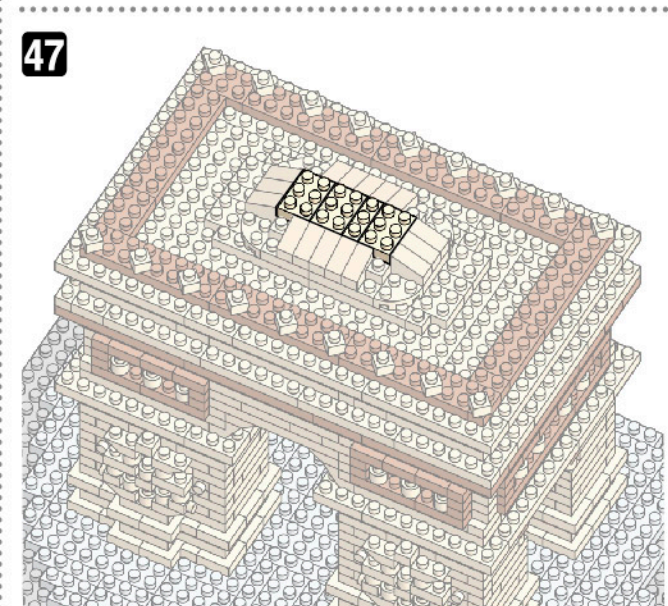

NBM-045 ARC DE TRIOMPHE DE L'ÉTOILE エトワール凱旋門

▲WARNING: CHOKING HAZARD - small parts. Not for children under 3 years old.
 小さな部品が飲み込まれるので、3歳未満のお子様には与えないでください。
 本製品の完成品は、おもちゃとして遊ぶためのものです。
 カワダ 玩具工場 京都府宇治市 宇治 1-1-1 TEL: 0298(0)211818
 〒298-0214 千葉県佐倉市北1-4-9 TEL: 0298(0)211818
 電話受付時間: 土曜日を除く 9:12時~18時
 © KAWADA 2023
<https://www.kawada-toys.com/brand/nanoblock/>

x4	x1	x28	x3	x3	x16	x68	x53	x12	x16	x1	x6	x13	x10	x16	x4	x1
x4	x1	x14	x2	x7	x53	x85	x64	x16	x78	x1	x26	x8	x14	x8	x4	x4
x4	x1	x1	x1	x14	x23	x76	x38	x134	x4	x1	x34	x17	x23	x26	x24	x4
x10	x16	x6	x6	x14	x81	x102	x62	x106	x4	x1	x15	x44	x48	x4	x4	x1