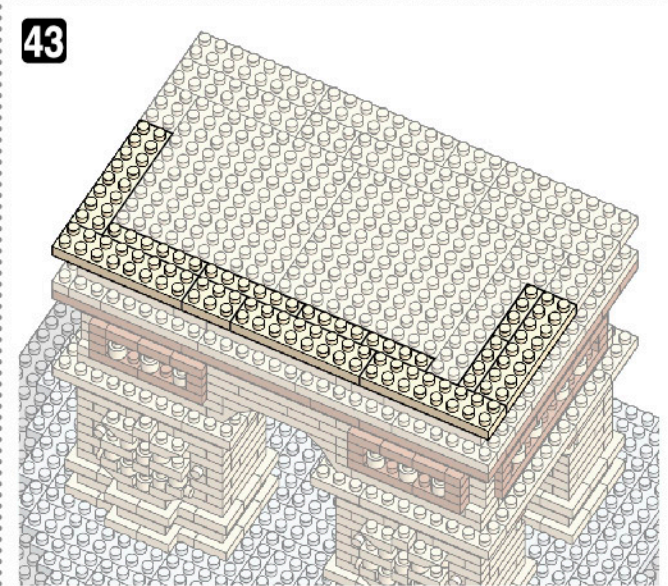

NBM-045 ARC DE TRIOMPHE DE L'ÉTOILE エトワール凱旋門

▲WARNING: CHOKING HAZARD - small parts. Not for children under 3 years old.
 小さな部品が飲み込まれるので、3歳未満のお子様には与えないでください。
 本製品の完成品は、おもちゃとして遊ぶためのものです。
 カワダ 玩具工場 京都府宇治市 宇治 1-1-1 TEL: 0298(0)211818
 〒298-0214 千葉県佐倉市北1-4-9 TEL: 0298(0)211818
 電話受付時間: 土曜日を除く 9:12時~18時
 © KAWADA 2023
<https://www.kawada-toys.com/brand/nanoblock/>

x4	x1	x28	x3	x3	x16	x68	x53	x12	x16	x1	x6	x13	x10	x16	x4	x1
x4	x1	x14	x2	x7	x53	x85	x64	x16	x78	x1	x26	x8	x14	x8	x4	x4
x4	x1	x1	x1	x14	x23	x76	x38	x134	x4	x1	x34	x17	x23	x26	x24	x4
x10	x16	x6	x6	x14	x81	x102	x62	x106	x4	x1	x15	x44	x48	x4	x4	x1