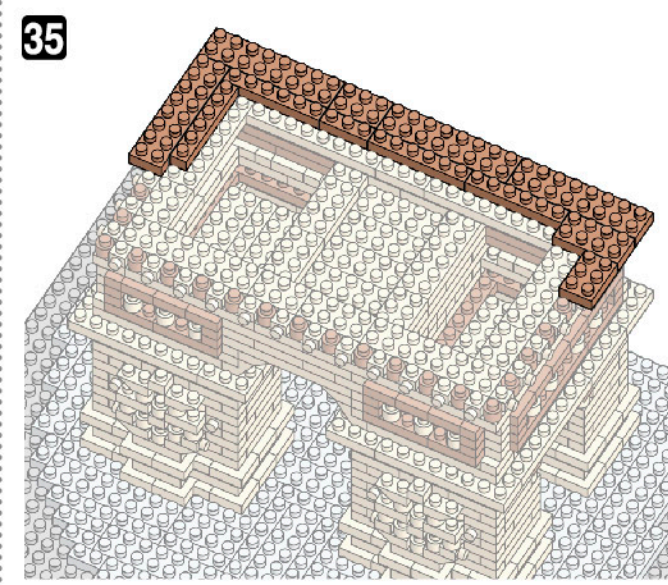

NBM-045 ARC DE TRIOMPHE DE L'ÉTOILE エトワール凱旋門

▲WARNING: CHOKING HAZARD - small parts. Not for children under 3 years old.
 小さな部品が飲み込まれるので、3歳未満のお子様には与えないでください。
 本製品の完成品は、おもちゃとして遊ぶためのものです。
 カワダ 玩具工場 京都府宇治市 宇治 1-1-1 TEL: 0298(0)211818
 〒298-0214 千葉県佐倉市北1-4-9 TEL: 0298(0)211818
 電話受付時間: 土曜日を除く 9:12時~18時
 © KAWADA 2023
<https://www.kawada-toys.com/brand/nanoblock/>

※別売りの「NB-019 ナノブロック専用ピンセット」や「NB-020 ナノブロックパッド」を使うと組み立て、取りはずしに便利です。
 Use "NB-019 nanoblock Tweezers" and "NB-020 nanoblock Pad" (each sold separately) for an easy way to assemble and disassemble blocks.

x4	x1	x28	x3	x3	x16	x68	x53	x12	x16	x1	x6	x13	x10	x16	x4	x1
x4	x1	x14	x2	x7	x53	x85	x64	x16	x78	x1	x26	x8	x14	x8	x4	x4
x4	x1	x1	x1	x14	x23	x76	x38	x134	x4	x1	x34	x17	x23	x26	x24	x4
x10	x16	x6	x6	x14	x81	x102	x62	x106	x4	x1	x15	x44	x48	x4	x4	x1