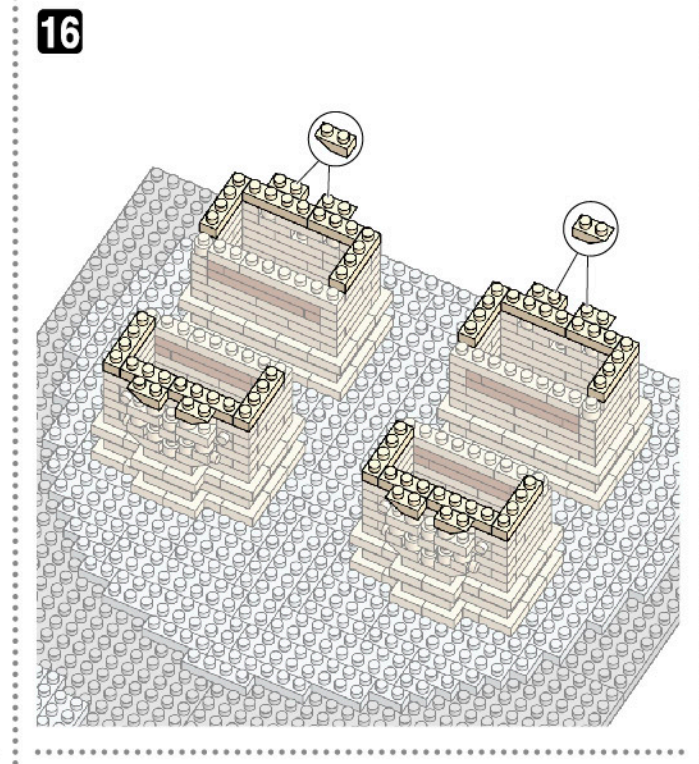

NBM-045 ARC DE TRIOMPHE DE L'ÉTOILE エトワール凱旋門

▲WARNING: CHOKING HAZARD - small parts. Not for children under 3 years old.
小さな部品が飲み込まれるので、3歳未満のお子様には与えないでください。
本製品の完成品は、おもちゃとして遊ぶためのものです。
カワダ 玩具工場 京都府宇治市 宇治 1-1-1 TEL: 0298(0)211818
〒298-0214 千葉県佐倉市北1-4-9 TEL: 0298(0)211818
電話受付時間: 土曜日を除く 9:12時~18時
© KAWADA 2023
<https://www.kawada-toys.com/brand/nanoblock/>

x4	x1	x28	x3	x3	x16	x68	x53	x12	x16	x1	x6	x13	x10	x16	x4	x1
x4	x1	x14	x2	x7	x53	x85	x64	x16	x78	x1	x26	x8	x14	x8	x4	x4
x4	x1	x1	x1	x14	x23	x76	x38	x134	x4	x1	x34	x17	x23	x26	x24	x4
x10	x16	x6	x6	x14	x81	x102	x62	x106	x4	x1	x15	x44	x48	x4	x4	x1