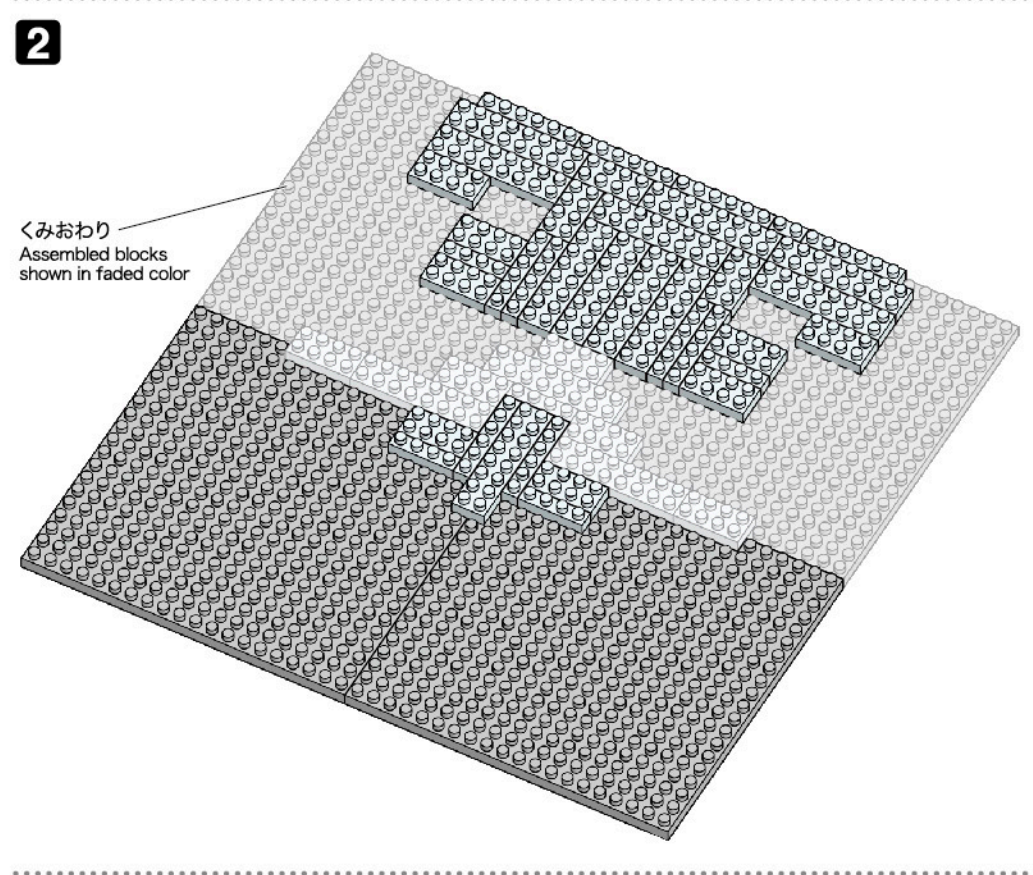

NBM-045 ARC DE TRIOMPHE DE L'ÉTOILE エトワール凱旋門

▲WARNING: CHOKING HAZARD - small parts. Not for children under 3 years old.
小さな部品が飲み込まれるので、3歳未満のお子様には与えないでください。
本製品の完成品は、おもちゃとして遊ぶためのものです。
カワダ 玩具工場 京都府宇治市 宇治 1-1-1 TEL: 0298(0)211818
〒298-0214 千葉県佐倉市北1-4-9 TEL: 0298(0)211818
電話受付時間: 土曜日を除く 9:12時~18時
© KAWADA 2023
<https://www.kawada-toys.com/brand/nanoblock/>

x4	x1	x28	x3	x3	x16	x68	x53	x12	x16	x1	x6	x13	x10	x16	x4	x1
x4	x1	x14	x2	x7	x53	x85	x64	x16	x78	x1	x26	x8	x14	x8	x4	x4
x4	x1	x1	x1	x14	x23	x76	x38	x134	x4	x1	x34	x17	x23	x26	x24	x4
x10	x16	x6	x6	x14	x81	x102	x62	x106	x4	x1	x15	x44	x48	x4	x4	x1