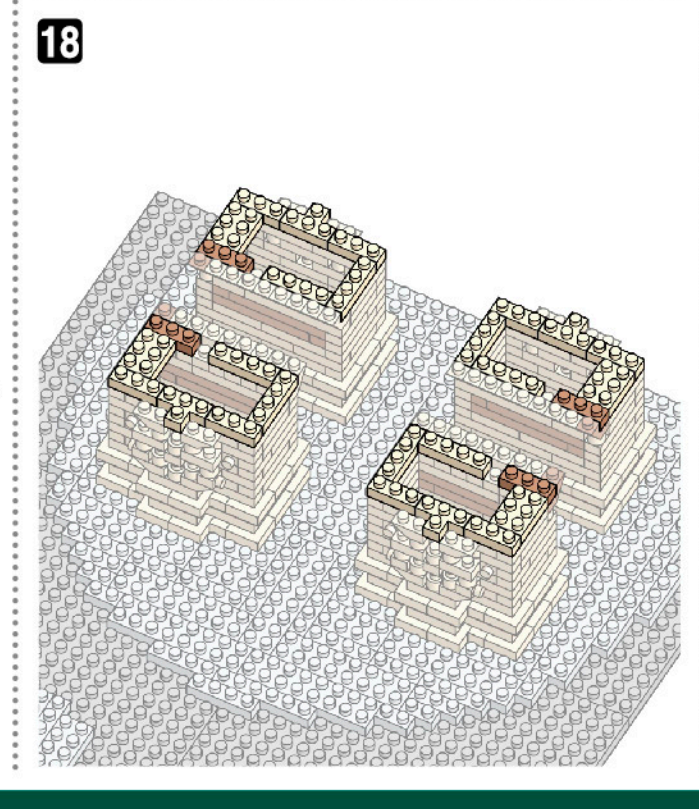

NBM-045 ARC DE TRIOMPHE DE L'ÉTOILE エトワール凱旋門

▲WARNING: CHOKING HAZARD - small parts. Not for children under 3 years old.
小さな部品が飲み込まれるので、3歳未満のお子様には与えないでください。
本製品の完成品は、おもちゃとして遊ぶためのものです。
カワダ 玩具工場 京都府宇治市 宇治 1-1-1 TEL: 0298(0)211818
〒298-0214 千葉県佐倉市北1-4-9 TEL: 0298(0)211818
電話受付時間: 土曜日を除く 9:12時~18時
© KAWADA 2023
<https://www.kawada-toys.com/brand/nanoblock/>

x4	x1	x28	x3	x3	x16	x68	x53	x12	x16	x1	x6	x13	x10	x16	x4	x1
x4	x1	x14	x2	x7	x53	x85	x64	x16	x78	x1	x26	x8	x14	x8	x4	x4
x4	x1	x1	x1	x14	x23	x76	x38	x134	x4	x1	x34	x17	x23	x26	x24	x4
x10	x16	x6	x6	x14	x81	x102	x62	x106	x4	x1	x15	x44	x48	x4	x4	x1