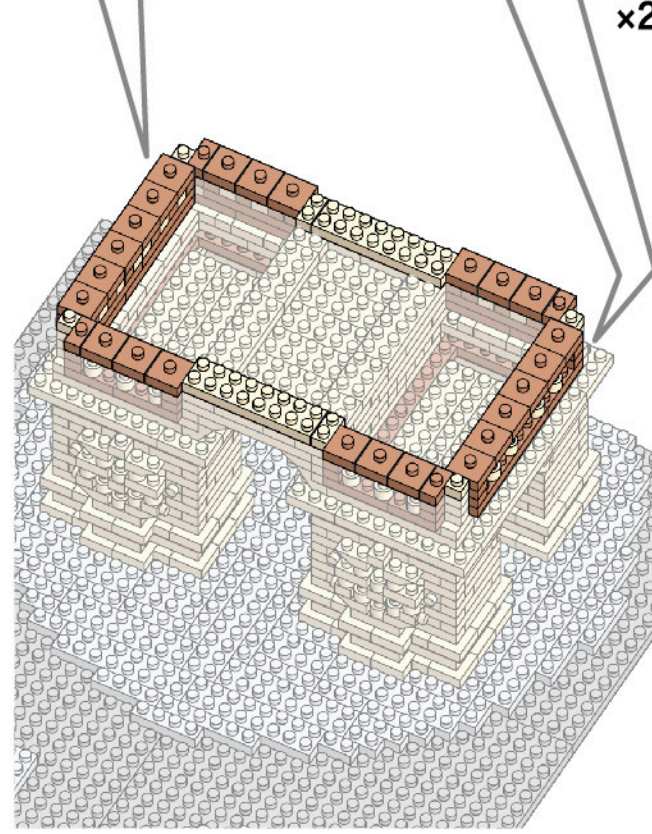

NBM-045 ARC DE TRIOMPHE DE L'ÉTOILE エトワール凱旋門

▲WARNING: CHOKING HAZARD - small parts. Not for children under 3 years old.
 小さな部品が飲み込まれるので、3歳未満のお子様には与えないでください。
 本製品の完成品は、おもちゃとして遊ぶためのものです。
 カワダ 玩具工場 京都府宇治市 宇治 1-1-1 TEL: 0298(0)211818
 〒298-0214 千葉県佐倉市北1-4-9 TEL: 0298(0)211818
 電話受付時間: 土曜日を除く 9:12時~18時
 © KAWADA 2023
<https://www.kawada-toys.com/brand/nanoblock/>

※別売りの「NB-019 ナノブロック専用ピンセット」や「NB-020 ナノブロックパッド」を使うと組み立て、取りはずしに便利です。
 Use "NB-019 nanoblock Tweezers" and "NB-020 nanoblock Pad" (each sold separately) for an easy way to assemble and disassemble blocks.

x4	x1	x28	x3	x3	x16	x68	x53	x12	x16	x1	x6	x13	x10	x16	x4	x1
x4	x1	x14	x2	x7	x53	x85	x64	x16	x78	x1	x26	x8	x14	x8	x4	x4
x4	x1	x1	x1	x14	x23	x76	x38	x134	x4	x1	x34	x17	x23	x26	x24	x4
x10	x16	x6	x6	x14	x81	x102	x62	x106	x4	x1	x15	x44	x48	x4	x4	x1