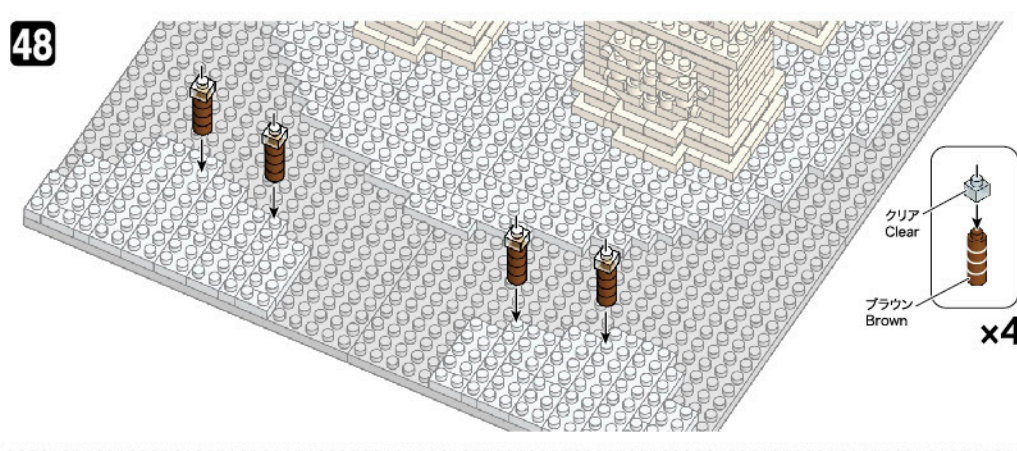

56 車は好きな位置に置いて下さい。
※車はそのまま置くことができますが、固定したい場合は、必要に応じて を使用してください。
Please place the cars wherever you like.
※You can simply place the cars on top or if you want, please use to set the cars in place.