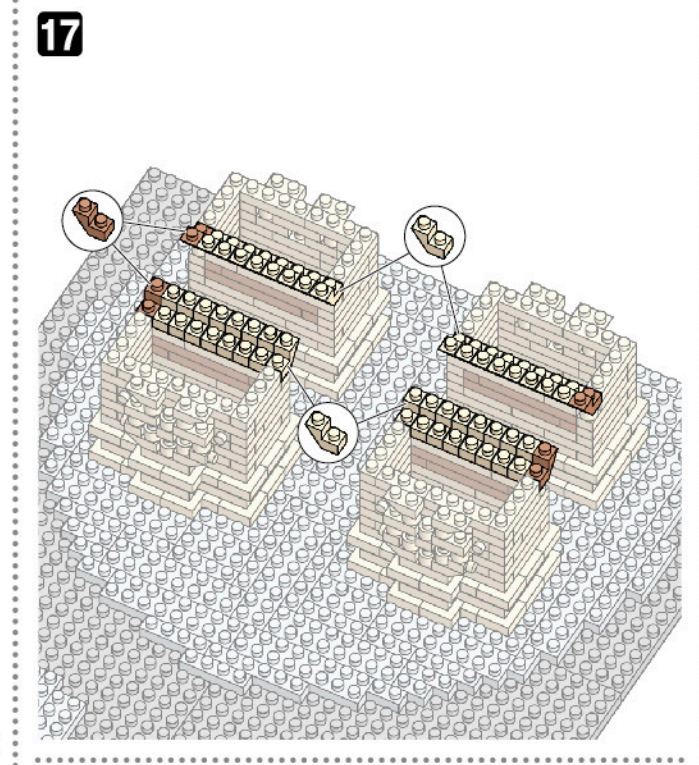

NBM-045 ARC DE TRIOMPHE DE L'ÉTOILE エトワール凱旋門

▲WARNING: CHOKING HAZARD - small parts. Not for children under 3 years old.
小さな部品が飲み込まれるので、3歳未満のお子様には与えないでください。
本製品の完成品は、おもちゃとして遊ぶためのものです。
カワダ 玩具工場 京都府宇治市 宇治 1-1-1 TEL: 0298(0)211818
〒298-0214 千葉県佐倉市北1-4-9 TEL: 0298(0)211818
電話受付時間: 土曜日を除く 9:12時~18時
© KAWADA 2023
<https://www.kawada-toys.com/brand/nanoblock/>

x4	x1	x28	x3	x3	x16	x68	x53	x12	x16	x1	x6	x13	x10	x16	x4	x1
x4	x1	x14	x2	x7	x53	x85	x64	x16	x78	x1	x26	x8	x14	x8	x4	x4
x4	x1	x1	x1	x14	x23	x76	x38	x134	x4	x1	x34	x17	x23	x26	x24	x4
x10	x16	x6	x6	x14	x81	x102	x62	x106	x4	x1	x15	x44	x48	x4	x4	x1