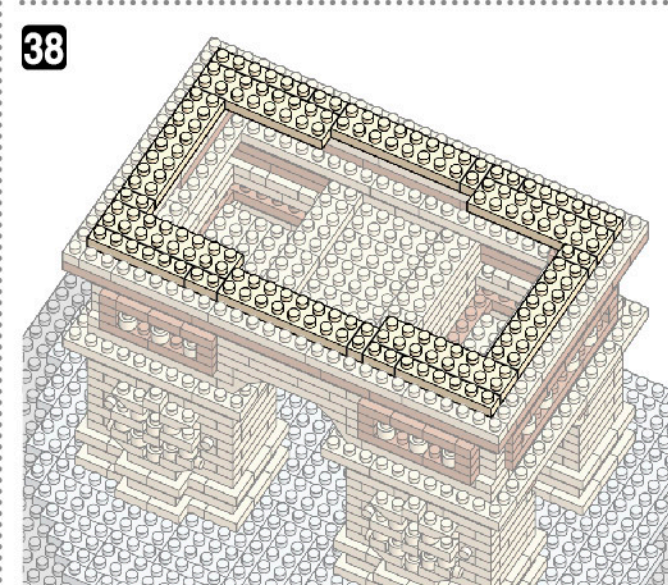

NBM-045 ARC DE TRIOMPHE DE L'ÉTOILE エトワール凱旋門

▲WARNING: CHOKING HAZARD - small parts. Not for children under 3 years old.
 小さな部品が飲み込まれるので、3歳未満のお子様には与えないでください。
 本製品の完成品は、おもちゃとして遊ぶためのものです。
 カワダ 玩具工場 京都府宇治市 宇治 1-1-1 TEL: 0298(0)211818
 〒298-0214 千葉県佐倉市北1-4-9 TEL: 0298(0)211818
 電話受付時間: 土曜日を除く 9:12時~18時
 © KAWADA 2023
<https://www.kawada-toys.com/brand/nanoblock/>

※別売りの「NB-019 ナノブロック専用ピンセット」や「NB-020 ナノブロックパッド」を使うと組み立て、取りはずしに便利です。
 Use "NB-019 nanoblock Tweezers" and "NB-020 nanoblock Pad" (each sold separately) for an easy way to assemble and disassemble blocks.

x4	x1	x28	x3	x3	x16	x68	x53	x12	x16	x1	x6	x13	x10	x16	x4	x1
x4	x1	x14	x2	x7	x53	x85	x64	x16	x78	x1	x26	x8	x14	x8	x4	x4
x4	x1	x1	x1	x14	x23	x76	x38	x134	x4	x1	x34	x17	x23	x26	x24	x4
x10	x16	x6	x6	x14	x81	x102	x62	x106	x4	x1	x15	x44	x48	x4	x4	x1