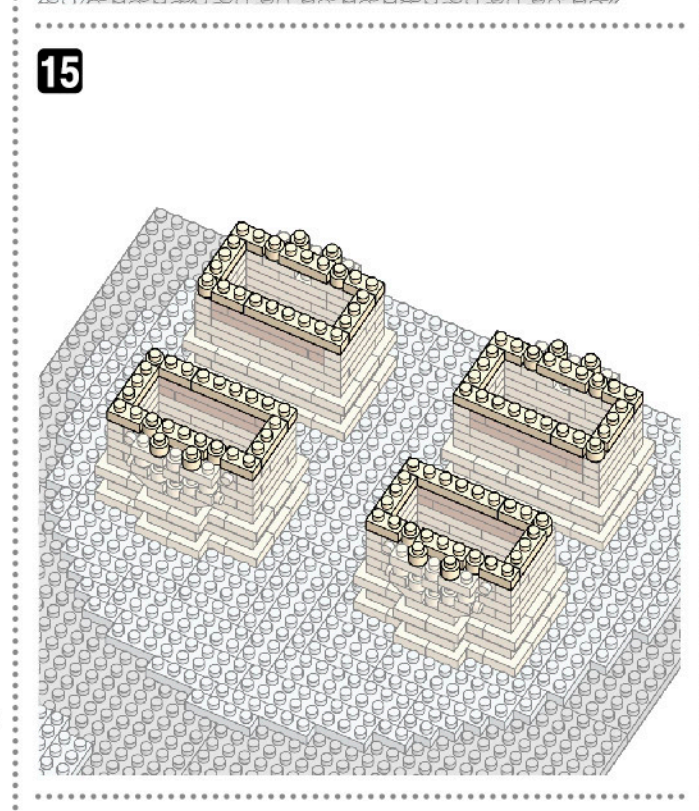

NBM-045 ARC DE TRIOMPHE DE L'ÉTOILE エトワール凱旋門

▲WARNING: CHOKING HAZARD - small parts. Not for children under 3 years old.
小さな部品が飲み込まれるので、3歳未満のお子様には与えないでください。
本製品の完成品は、おもちゃとして遊ぶためのものです。
カワダ 玩具工場 京都府宇治市 宇治 1-1-1 TEL: 0298(0)211818
〒298-0214 千葉県佐倉市北1-4-9 TEL: 0298(0)211818
電話受付時間: 土曜日を除く 9:12時~18時
© KAWADA 2023
<https://www.kawada-toys.com/brand/nanoblock/>

x4	x1	x28	x3	x3	x16	x68	x53	x12	x16	x1	x6	x13	x10	x16	x4	x1
x4	x1	x14	x2	x7	x53	x85	x64	x16	x78	x1	x26	x8	x14	x8	x4	x4
x4	x1	x1	x1	x14	x23	x76	x38	x134	x4	x1	x34	x17	x23	x26	x24	x4
x10	x16	x6	x6	x14	x81	x102	x62	x106	x4	x1	x15	x44	x48	x4	x4	x1