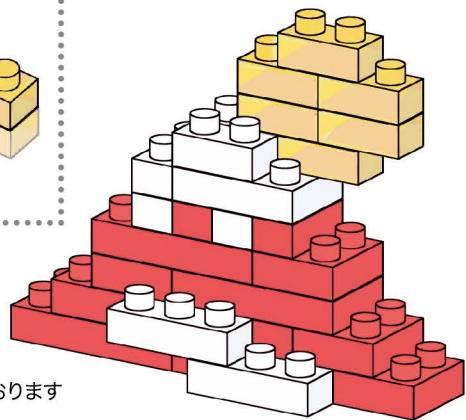

※別売りの「NB-019 ナノブロック専用ピンセット」や「NB-020 ナノブロックパッド」を使うと組み立て、取りはずしに便利です。  
Use "NB-019 nanoblock Tweezers" and "NB-020 nanoblock Pad" (each sold separately) for an easy way to assemble and disassemble blocks.

**完成!**  
Finished!

※部品は多めに入っております  
Extra blocks included