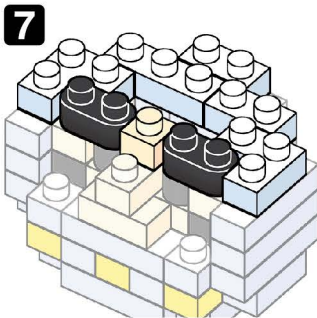

※別売りの「NB-019 ナノブロック専用ピンセット」や「NB-020 ナノブロックパッド」を使うと組み立て、取りはずしに便利です。

- x8
- x2
- x10
- x6
- x12
- x2
- x3
- x4
- x1
- x2
- x2
- x2
- x2