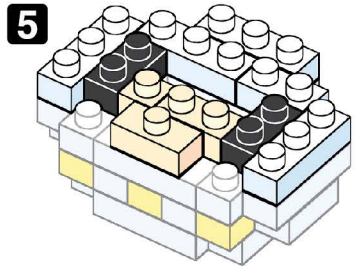

※別売りの「NB-019 ナノブロック専用ピンセット」や「NB-020 ナノブロックパッド」を使うと組み立て、取りはずしに便利です。

- x8
- x2
- x10
- x6
- x12
- x2
- x3
- x4
- x1
- x2
- x2
- x2
- x2