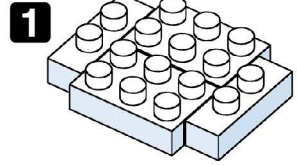

※別売りの「NB-019 ナノブロック専用ピンセット」や「NB-020 ナノブロックパッド」を使うと組み立て、取りはずしに便利です。

- x8
- x2
- x10
- x6
- x12
- x2
- x3
- x4
- x1
- x2
- x2
- x2
- x2