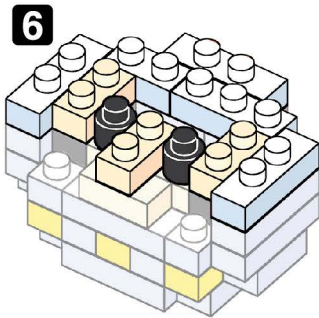

※別売りの「NB-019 ナノブロック専用ピンセット」や「NB-020 ナノブロックパッド」を使うと組み立て、取りはずしに便利です。

- x8
- x2
- x10
- x6
- x12
- x2
- x3
- x4
- x1
- x2
- x2
- x2
- x2