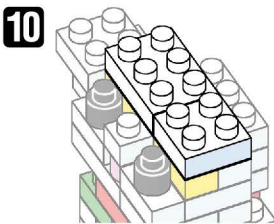

※別売りの「NB-019 ナノブロック専用ピンセット」や「NB-020 ナノブロックパッド」を使うと組み立て、取りはずしに便利です。

1. x4 x6 x2 x1 x6 x2
   x2 x5 x10 x9
   x2 x10 x6 x11

くみおわり
Assembled blocks
shown in faded color

完成!
Finished!

※部品は多めに入っております
Extra blocks included