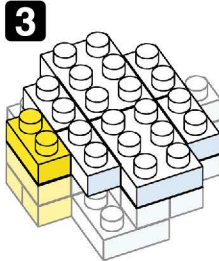

※別売りの「NB-019 ナノブロック専用ピンセット」や「NB-020 ナノブロックパッド」を使うと組み立て、取りはずしに便利です。

1. x4 x6 x2 x1 x6 x2
   x2 x5 x10 x9
   x2 x10 x6 x11

くみおわり
Assembled blocks
shown in faded color

完成!
Finished!

※部品は多めに入っております
Extra blocks included