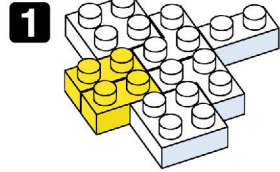

※別売りの「NB-019 ナノブロック専用ピンセット」や「NB-020 ナノブロックパッド」を使うと組み立て、取りはずしに便利です。

1. x4 x6 x2 x1 x6 x2
   x2 x5 x10 x9
   x2 x10 x6 x11

くみおわり
Assembled blocks
shown in faded color