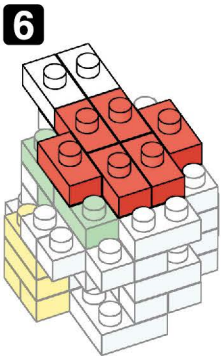

くみおわり
Assembled blocks
shown in faded color