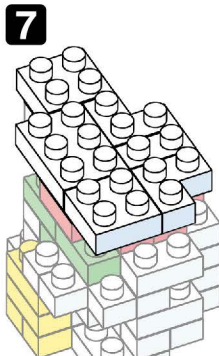

※別売りの「NB-019 ナノブロック専用ピンセット」や「NB-020 ナノブロックパッド」を使うと組み立て、取りはずしに便利です。

1. x4 x6 x2 x1 x6 x2
   x2 x5 x10 x9
   x2 x10 x6 x11

くみおわり
Assembled blocks
shown in faded color

完成!
Finished!

※部品は多めに入っております
Extra blocks included