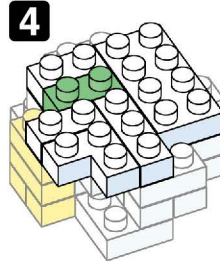

※別売りの「NB-019 ナノブロック専用ピンセット」や「NB-020 ナノブロックパッド」を使うと組み立て、取りはずしに便利です。

1. x4 x6 x2 x1 x6 x2
   x2 x5 x10 x9
   x2 x10 x6 x11

くみおわり
Assembled blocks
shown in faded color

完成!
Finished!

※部品は多めに入っております
Extra blocks included