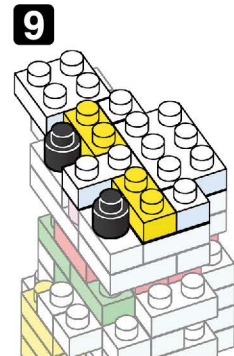

※別売りの「NB-019 ナノブロック専用ピンセット」や「NB-020 ナノブロックパッド」を使うと組み立て、取りはずしに便利です。

1. x4 x6 x2 x1 x6 x2
   x2 x5 x10 x9
   x2 x10 x6 x11

くみおわり
Assembled blocks
shown in faded color

完成!
Finished!

※部品は多めに入っております
Extra blocks included