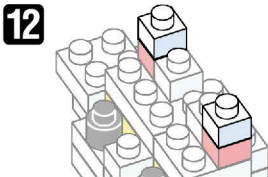

※別売りの「NB-019 ナノブロック専用ピンセット」や「NB-020 ナノブロックパッド」を使うと組み立て、取りはずしに便利です。

1. x4 x6 x2 x1 x6 x2
   x2 x5 x10 x9
   x2 x10 x6 x11

くみおわり
Assembled blocks
shown in faded color

完成!
Finished!

※部品は多めに入っております
Extra blocks included