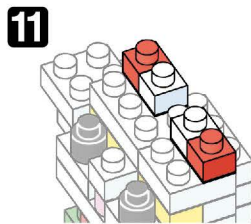

※別売りの「NB-019 ナノブロック専用ピンセット」や「NB-020 ナノブロックパッド」を使うと組み立て、取りはずしに便利です。

1. x4 x6 x2 x1 x6 x2
   x2 x5 x10 x9
   x2 x10 x6 x11

くみおわり
Assembled blocks
shown in faded color

完成!
Finished!

※部品は多めに入っております
Extra blocks included