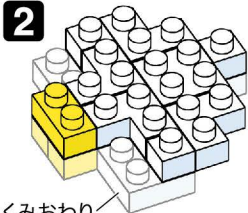

※別売りの「NB-019 ナノブロック専用ピンセット」や「NB-020 ナノブロックパッド」を使うと組み立て、取りはずしに便利です。

1. x4 x6 x2 x1 x6 x2
   x2 x5 x10 x9
   x2 x10 x6 x11

くみおわり
Assembled blocks
shown in faded color