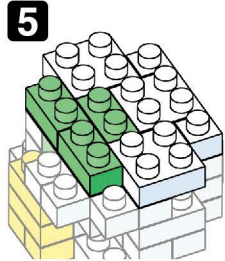

※別売りの「NB-019 ナノブロック専用ピンセット」や「NB-020 ナノブロックパッド」を使うと組み立て、取りはずしに便利です。

1. x4 x6 x2 x1 x6 x2
   x2 x5 x10 x9
   x2 x10 x6 x11

くみおわり
Assembled blocks
shown in faded color

完成!
Finished!

※部品は多めに入っております
Extra blocks included