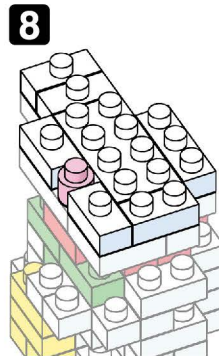

※別売りの「NB-019 ナノブロック専用ピンセット」や「NB-020 ナノブロックパッド」を使うと組み立て、取りはずしに便利です。

1. x4 x6 x2 x1 x6 x2
   x2 x5 x10 x9
   x2 x10 x6 x11

くみおわり
Assembled blocks
shown in faded color

完成!
Finished!

※部品は多めに入っております
Extra blocks included