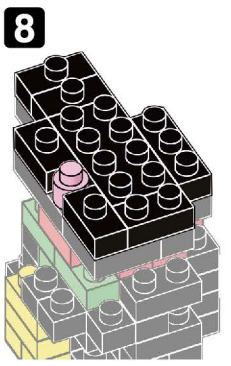

NBMC_50
mininano GOOD LUCK CHARM OMIKUJI
Black Maneki Neko

ミニナノ 招福みくじ 黒招き猫

株式会社 カワダ
Kawada Co., Ltd.

- x4
- x6
- x2
- x1
- x6
- x2
- x5
- x10
- x9
- x2
- x10
- x6
- x11

くみおわり
Assembled blocks
shown in faded color

完成!
Finished!

※部品は多めに入っております
Extra blocks included