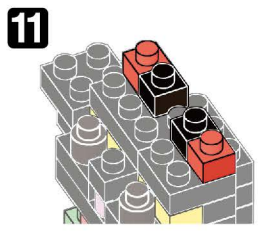

NBMC_50
mininano GOOD LUCK CHARM OMIKUJI
Black Maneki Neko

ミニナノ 招福みくじ 黒招き猫

株式会社 カワダ
Kawada Co., Ltd.

- x4
- x6
- x2
- x1
- x6
- x2
- x5
- x10
- x9
- x2
- x10
- x6
- x11

くみおわり
Assembled blocks
shown in faded color

完成!
Finished!

※部品は多めに入っております
Extra blocks included