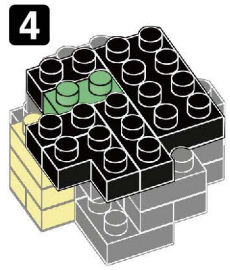

NBMC_50
mininano GOOD LUCK CHARM OMIKUJI
Black Maneki Neko

ミニナノ 招福みくじ 黒招き猫

株式会社 カワダ
Kawada Co., Ltd.

- x4
- x6
- x2
- x1
- x6
- x2
- x5
- x10
- x9
- x2
- x10
- x6
- x11

くみおわり
Assembled blocks
shown in faded color

完成!
Finished!

※部品は多めに入っております
Extra blocks included