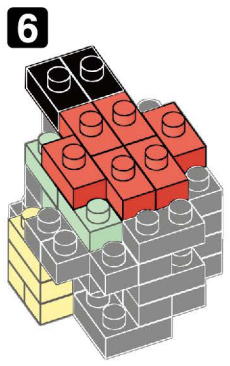

くみおわり
Assembled blocks
shown in faded color