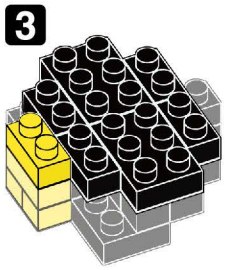

NBMC_50
mininano GOOD LUCK CHARM OMIKUJI
Black Maneki Neko

ミニナノ 招福みくじ 黒招き猫

株式会社 カワダ
Kawada Co., Ltd.

- x4
- x6
- x2
- x1
- x6
- x2
- x5
- x10
- x9
- x2
- x10
- x6
- x11

くみおわり
Assembled blocks
shown in faded color

完成!
Finished!

※部品は多めに入っております
Extra blocks included