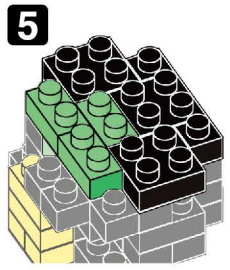

NBMC_50
mininano GOOD LUCK CHARM OMIKUJI
Black Maneki Neko

ミニナノ 招福みくじ 黒招き猫

株式会社 カワダ
Kawada Co., Ltd.

- x4
- x6
- x2
- x1
- x6
- x2
- x5
- x10
- x9
- x2
- x10
- x6
- x11

くみおわり
Assembled blocks
shown in faded color

完成!
Finished!

※部品は多めに入っております
Extra blocks included