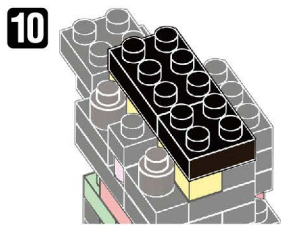

NBMC_50
mininano GOOD LUCK CHARM OMIKUJI
Black Maneki Neko

ミニナノ 招福みくじ 黒招き猫

株式会社 カワダ
Kawada Co., Ltd.

- x4
- x6
- x2
- x1
- x6
- x2
- x5
- x10
- x9
- x2
- x10
- x6
- x11

くみおわり
Assembled blocks
shown in faded color

完成!
Finished!

※部品は多めに入っております
Extra blocks included