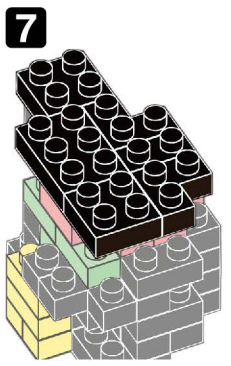

NBMC_50
mininano GOOD LUCK CHARM OMIKUJI
Black Maneki Neko

ミニナノ 招福みくじ 黒招き猫

株式会社 カワダ
Kawada Co., Ltd.

- x4
- x6
- x2
- x1
- x6
- x2
- x5
- x10
- x9
- x2
- x10
- x6
- x11

くみおわり
Assembled blocks
shown in faded color

完成!
Finished!

※部品は多めに入っております
Extra blocks included