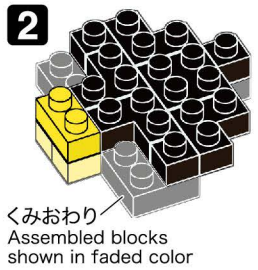

NBMC_50
mininano GOOD LUCK CHARM OMIKUJI
Black Maneki Neko

ミニナノ 招福みくじ 黒招き猫

株式会社 カワダ
Kawada Co., Ltd.

- x4
- x6
- x2
- x1
- x6
- x2
- x5
- x10
- x9
- x2
- x10
- x6
- x11