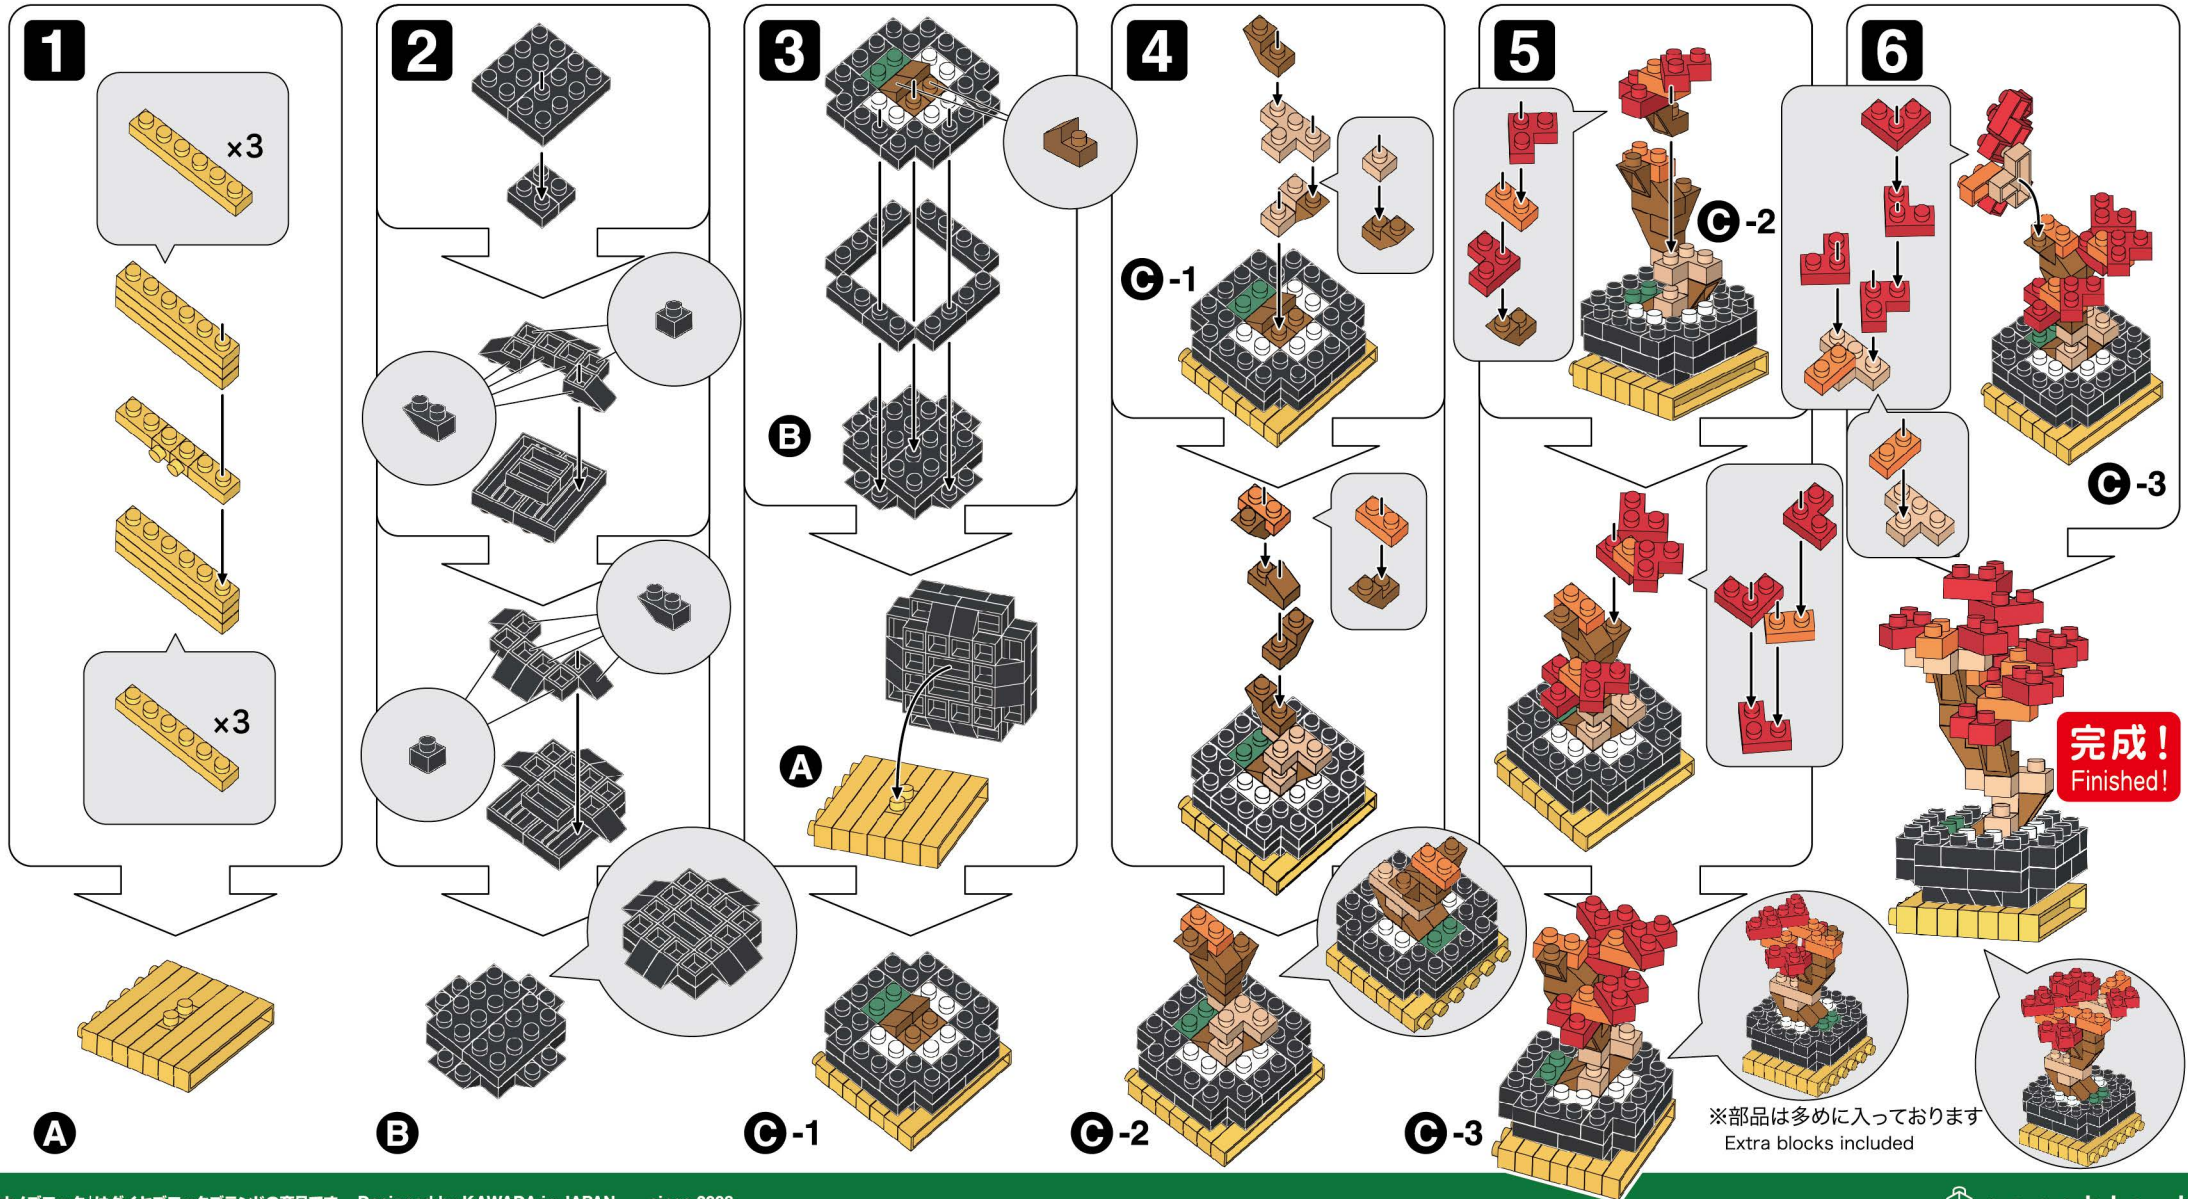

※別売りの「NB-019 ナノブロック専用ピンセット」や「NB-020 ナノブロックパッド」を使うと組み立て、取りはずしに便利です。Use "NB-019 nanoblock® Tweezers" and "NB-020 nanoblock® Pad" (each sold separately) for an easy way to assemble and disassemble blocks.

※部品は多めに入っております
Extra blocks included