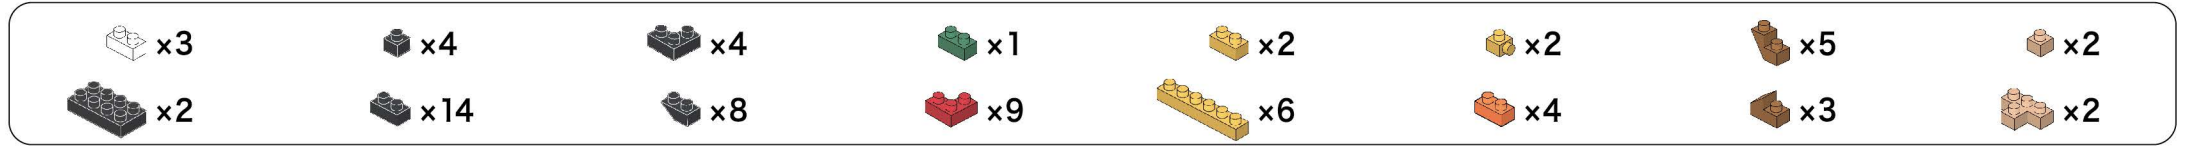

※別売りの「NB-019 ナノブロック専用ピンセット」や「NB-020 ナノブロックパッド」を使うと組み立て、取りはずしに便利です。Use "NB-019 nanoblock® Tweezers" and "NB-020 nanoblock® Pad" (each sold separately) for an easy way to assemble and disassemble blocks.

※部品は多めに入っております
Extra blocks included