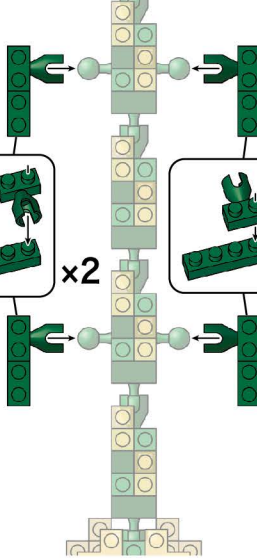

※別売りの「NB-019 ナノブロック専用ピンセット」や「NB-020 ナノブロックパッド」を使うと組み立て、取りはずしに便利です。  
Use "NB-019 nanoblock® Tweezers" and "NB-020 nanoblock® Pad" (each sold separately) for an easy way to assemble and disassemble blocks.

- x5
  - x5
  - x11
  - x8
  - x2
  - x14
  - x8
  - x8
  - x4
  - x2
  - x18
  - x2
  - x5
  - x12
  - x4
  - x1
  - x1
  - x1
  - x2
  - x10
  - x6
  - x20
  - x2
  - x7
- クロムイエロー  
Chrome Yellow
クリアイエロー  
Clear Yellow
クリームイエロー  
Cream Yellow

くみおわり  
Assembled  
blocks shown in  
faded color

※部品は多めに  
入っております  
Extra blocks  
included