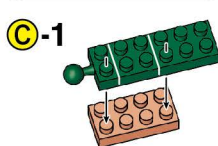

※部品は多めに
入っております
Extra blocks
included