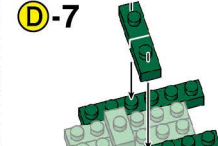

※部品は多めに
入っております
Extra blocks
included