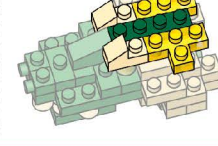

※別売りの「NB-019 ナノブロック専用ピンセット」や「NB-020 ナノブロックパッド」を使うと組み立て、取りはずしに便利です。  
Use "NB-019 nanoblock® Tweezers" and "NB-020 nanoblock® Pad" (each sold separately) for an easy way to assemble and disassemble blocks.

- x5
  - x5
  - x11
  - x8
  - x2
  - x14
  - x8
  - x8
  - x4
  - x2
  - x18
  - x2
  - x5
  - x12
  - x4
  - x1
  - x1
  - x1
  - x2
  - x10
  - x6
  - x20
  - x2
  - x7
- クロムイエロー  
Chrome Yellow
クリアイエロー  
Clear Yellow
クリームイエロー  
Cream Yellow

くみおわり  
Assembled  
blocks shown in  
faded color

※部品は多めに  
入っております  
Extra blocks  
included