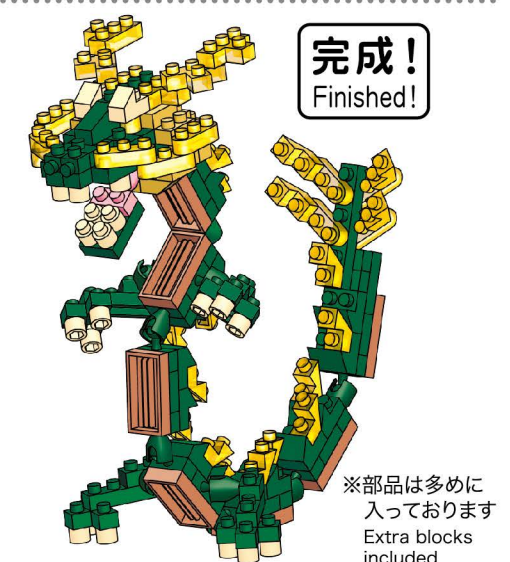

※別売りの「NB-019 ナノブロック専用ピンセット」や「NB-020 ナノブロックパッド」を使うと組み立て、取りはずしに便利です。  
Use "NB-019 nanoblock® Tweezers" and "NB-020 nanoblock® Pad" (each sold separately) for an easy way to assemble and disassemble blocks.

- x5
  - x5
  - x11
  - x8
  - x2
  - x14
  - x8
  - x8
  - x4
  - x2
  - x18
  - x2
  - x5
  - x12
  - x4
  - x1
  - x1
  - x1
  - x2
  - x10
  - x6
  - x20
  - x2
  - x7
- クロムイエロー  
Chrome Yellow
クリアイエロー  
Clear Yellow
クリームイエロー  
Cream Yellow

くみおわり  
Assembled  
blocks shown in  
faded color

※部品は多めに  
入っております  
Extra blocks  
included