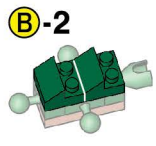

※別売りの「NB-019 ナノブロック専用ピンセット」や「NB-020 ナノブロックパッド」を使うと組み立て、取りはずしに便利です。  
Use "NB-019 nanoblock® Tweezers" and "NB-020 nanoblock® Pad" (each sold separately) for an easy way to assemble and disassemble blocks.

- x5
  - x5
  - x11
  - x8
  - x2
  - x14
  - x8
  - x8
  - x4
  - x2
  - x18
  - x2
  - x5
  - x12
  - x4
  - x1
  - x1
  - x1
  - x2
  - x10
  - x6
  - x20
  - x2
  - x7
- クロムイエロー  
Chrome Yellow
クリアイエロー  
Clear Yellow
クリームイエロー  
Cream Yellow

くみおわり  
Assembled  
blocks shown in  
faded color

※部品は多めに  
入っております  
Extra blocks  
included