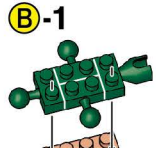

※別売りの「NB-019 ナノブロック専用ピンセット」や「NB-020 ナノブロックパッド」を使うと組み立て、取りはずしに便利です。  
Use "NB-019 nanoblock® Tweezers" and "NB-020 nanoblock® Pad" (each sold separately) for an easy way to assemble and disassemble blocks.

- x5
  - x5
  - x11
  - x8
  - x2
  - x14
  - x8
  - x8
  - x4
  - x2
  - x18
  - x2
  - x5
  - x12
  - x4
  - x1
  - x1
  - x1
  - x2
  - x10
  - x6
  - x20
  - x2
  - x7
- クロムイエロー  
Chrome Yellow
クリアイエロー  
Clear Yellow
クリームイエロー  
Cream Yellow

くみおわり  
Assembled  
blocks shown in  
faded color

※部品は多めに  
入っております  
Extra blocks  
included