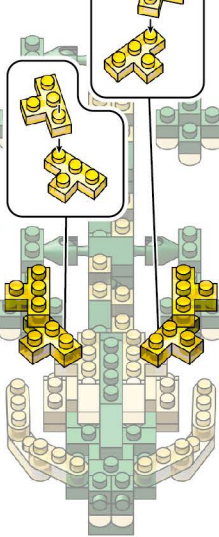

※別売りの「NB-019 ナノブロック専用ピンセット」や「NB-020 ナノブロックパッド」を使うと組み立て、取りはずしに便利です。  
Use "NB-019 nanoblock® Tweezers" and "NB-020 nanoblock® Pad" (each sold separately) for an easy way to assemble and disassemble blocks.

- x5
  - x5
  - x11
  - x8
  - x2
  - x14
  - x8
  - x8
  - x4
  - x2
  - x18
  - x2
  - x5
  - x12
  - x4
  - x1
  - x1
  - x1
  - x2
  - x10
  - x6
  - x20
  - x2
  - x7
- クロムイエロー  
Chrome Yellow
クリアイエロー  
Clear Yellow
クリームイエロー  
Cream Yellow

くみおわり  
Assembled  
blocks shown in  
faded color

※部品は多めに  
入っております  
Extra blocks  
included