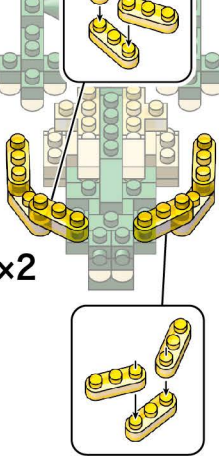

※別売りの「NB-019 ナノブロック専用ピンセット」や「NB-020 ナノブロックパッド」を使うと組み立て、取りはずしに便利です。  
Use "NB-019 nanoblock® Tweezers" and "NB-020 nanoblock® Pad" (each sold separately) for an easy way to assemble and disassemble blocks.

- x5
  - x5
  - x11
  - x8
  - x2
  - x14
  - x8
  - x8
  - x4
  - x2
  - x18
  - x2
  - x5
  - x12
  - x4
  - x1
  - x1
  - x1
  - x2
  - x10
  - x6
  - x20
  - x2
  - x7
- クロムイエロー  
Chrome Yellow
クリアイエロー  
Clear Yellow
クリームイエロー  
Cream Yellow

くみおわり  
Assembled  
blocks shown in  
faded color

※部品は多めに  
入っております  
Extra blocks  
included