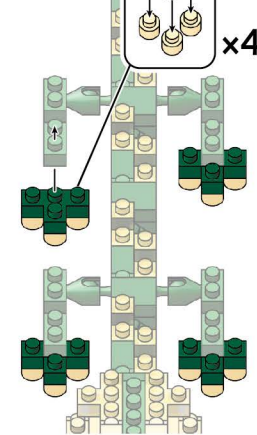

※別売りの「NB-019 ナノブロック専用ピンセット」や「NB-020 ナノブロックパッド」を使うと組み立て、取りはずしに便利です。  
Use "NB-019 nanoblock® Tweezers" and "NB-020 nanoblock® Pad" (each sold separately) for an easy way to assemble and disassemble blocks.

- x5
  - x5
  - x11
  - x8
  - x2
  - x14
  - x8
  - x8
  - x4
  - x2
  - x18
  - x2
  - x5
  - x12
  - x4
  - x1
  - x1
  - x1
  - x2
  - x10
  - x6
  - x20
  - x2
  - x7
- クロムイエロー  
Chrome Yellow
クリアイエロー  
Clear Yellow
クリームイエロー  
Cream Yellow

くみおわり  
Assembled  
blocks shown in  
faded color

※部品は多めに  
入っております  
Extra blocks  
included