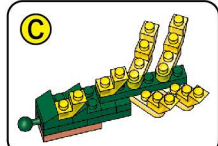

※部品は多めに
入っております
Extra blocks
included