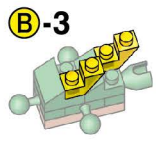

※部品は多めに
入っております
Extra blocks
included