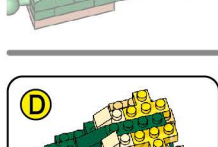

※部品は多めに
入っております
Extra blocks
included