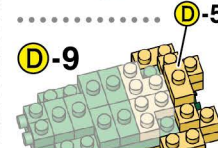

※部品は多めに
入っております
Extra blocks
included