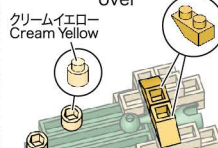

※部品は多めに
入っております
Extra blocks
included