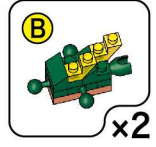

※部品は多めに
入っております
Extra blocks
included