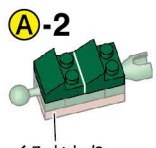

※別売りの「NB-019 ナノブロック専用ピンセット」や「NB-020 ナノブロックパッド」を使うと組み立て、取りはずしに便利です。  
Use "NB-019 nanoblock® Tweezers" and "NB-020 nanoblock® Pad" (each sold separately) for an easy way to assemble and disassemble blocks.

- x5
  - x5
  - x11
  - x8
  - x2
  - x14
  - x8
  - x8
  - x4
  - x2
  - x18
  - x2
  - x5
  - x12
  - x4
  - x1
  - x1
  - x1
  - x2
  - x10
  - x6
  - x20
  - x2
  - x7
- クロムイエロー  
Chrome Yellow
クリアイエロー  
Clear Yellow
クリームイエロー  
Cream Yellow