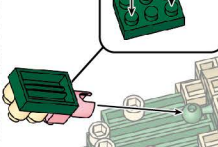

※別売りの「NB-019 ナノブロック専用ピンセット」や「NB-020 ナノブロックパッド」を使うと組み立て、取りはずしに便利です。  
Use "NB-019 nanoblock® Tweezers" and "NB-020 nanoblock® Pad" (each sold separately) for an easy way to assemble and disassemble blocks.

- x5
  - x5
  - x11
  - x8
  - x2
  - x14
  - x8
  - x8
  - x4
  - x2
  - x18
  - x2
  - x5
  - x12
  - x4
  - x1
  - x1
  - x1
  - x2
  - x10
  - x6
  - x20
  - x2
  - x7
- クロムイエロー  
Chrome Yellow
クリアイエロー  
Clear Yellow
クリームイエロー  
Cream Yellow

くみおわり  
Assembled  
blocks shown in  
faded color

※部品は多めに  
入っております  
Extra blocks  
included