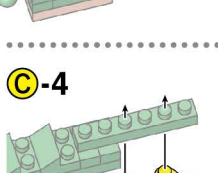

※部品は多めに
入っております
Extra blocks
included