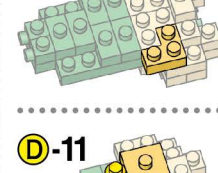

※部品は多めに
入っております
Extra blocks
included