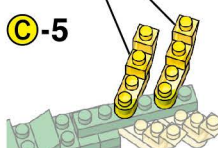

※部品は多めに
入っております
Extra blocks
included