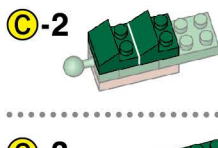

※部品は多めに
入っております
Extra blocks
included