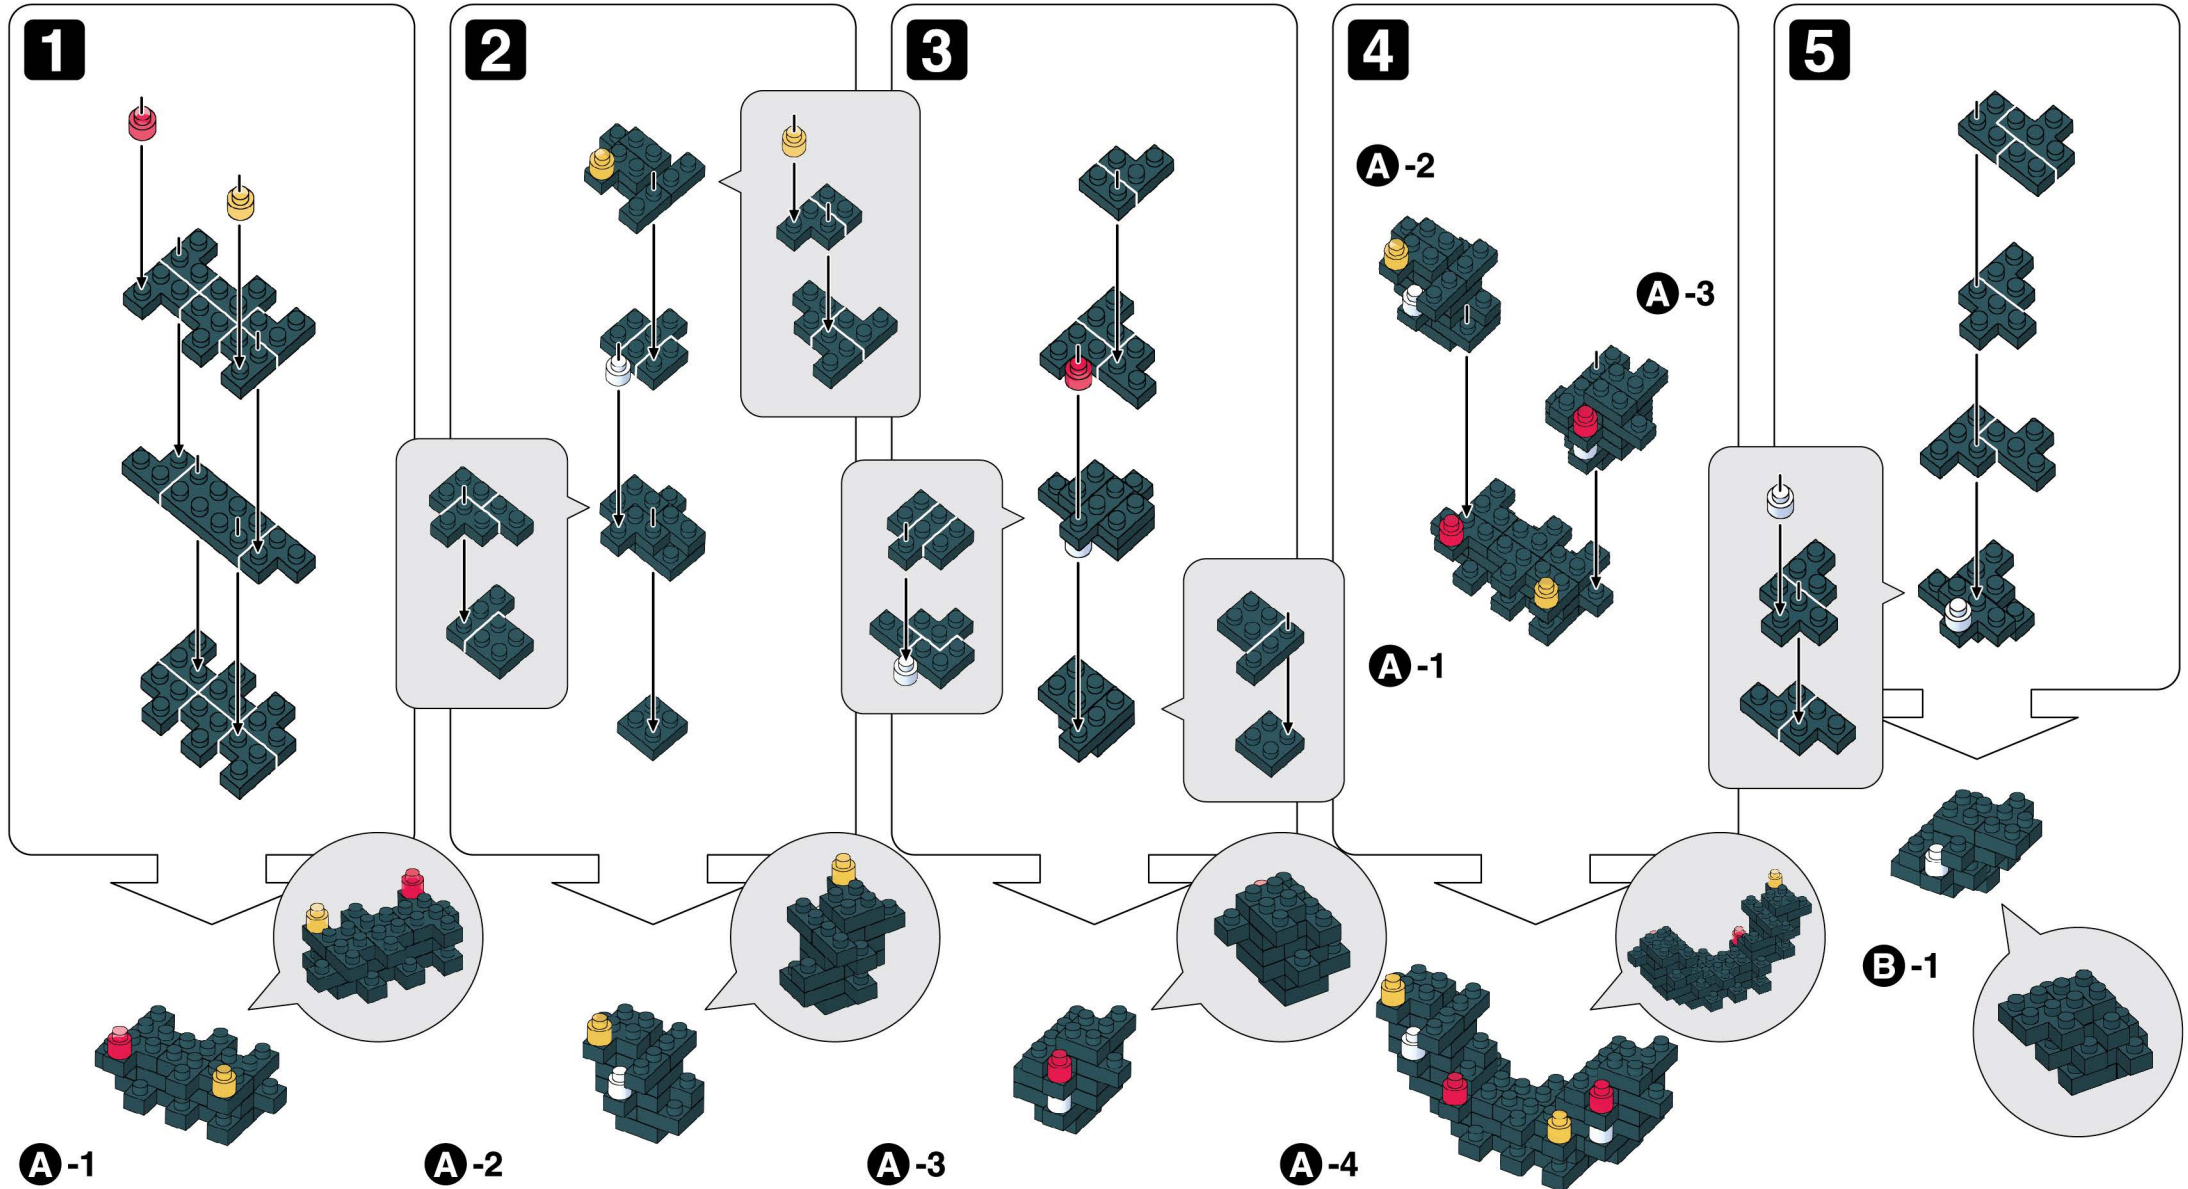

23AU  
F  
E1623 © KAWADA 2023  
<https://www.kawada-toys.com/brand/nanoblock/>

※別売りの「NB-019 ナノブロック専用ピンセット」や「NB-020 ナノブロックパッド」を使うと組み立て、取りはずしに便利です。Use "NB-019 nanoblock® Tweezers" and "NB-020 nanoblock® Pad" (each sold separately) for an easy way to assemble and disassemble blocks.

- x5
  - x2
  - x1
  - x2
  - x2
  - x4
  - x2
  - x3
  - x3
  - x4
  - x3
  - x14
  - x8
  - x39
  - x11
  - x2
- クリアレッド  
Clear Red
- クリアイエロー  
Clear Yellow

**6**

**7**

**A-4**

**B-2**

**B-1**

**8**

**C-1**

**9**

**C-2**

**10**

**C-3**

**B-2**

**C-1**

**C-2**

**C-3**

※部品は多めに入っております  
Extra blocks included