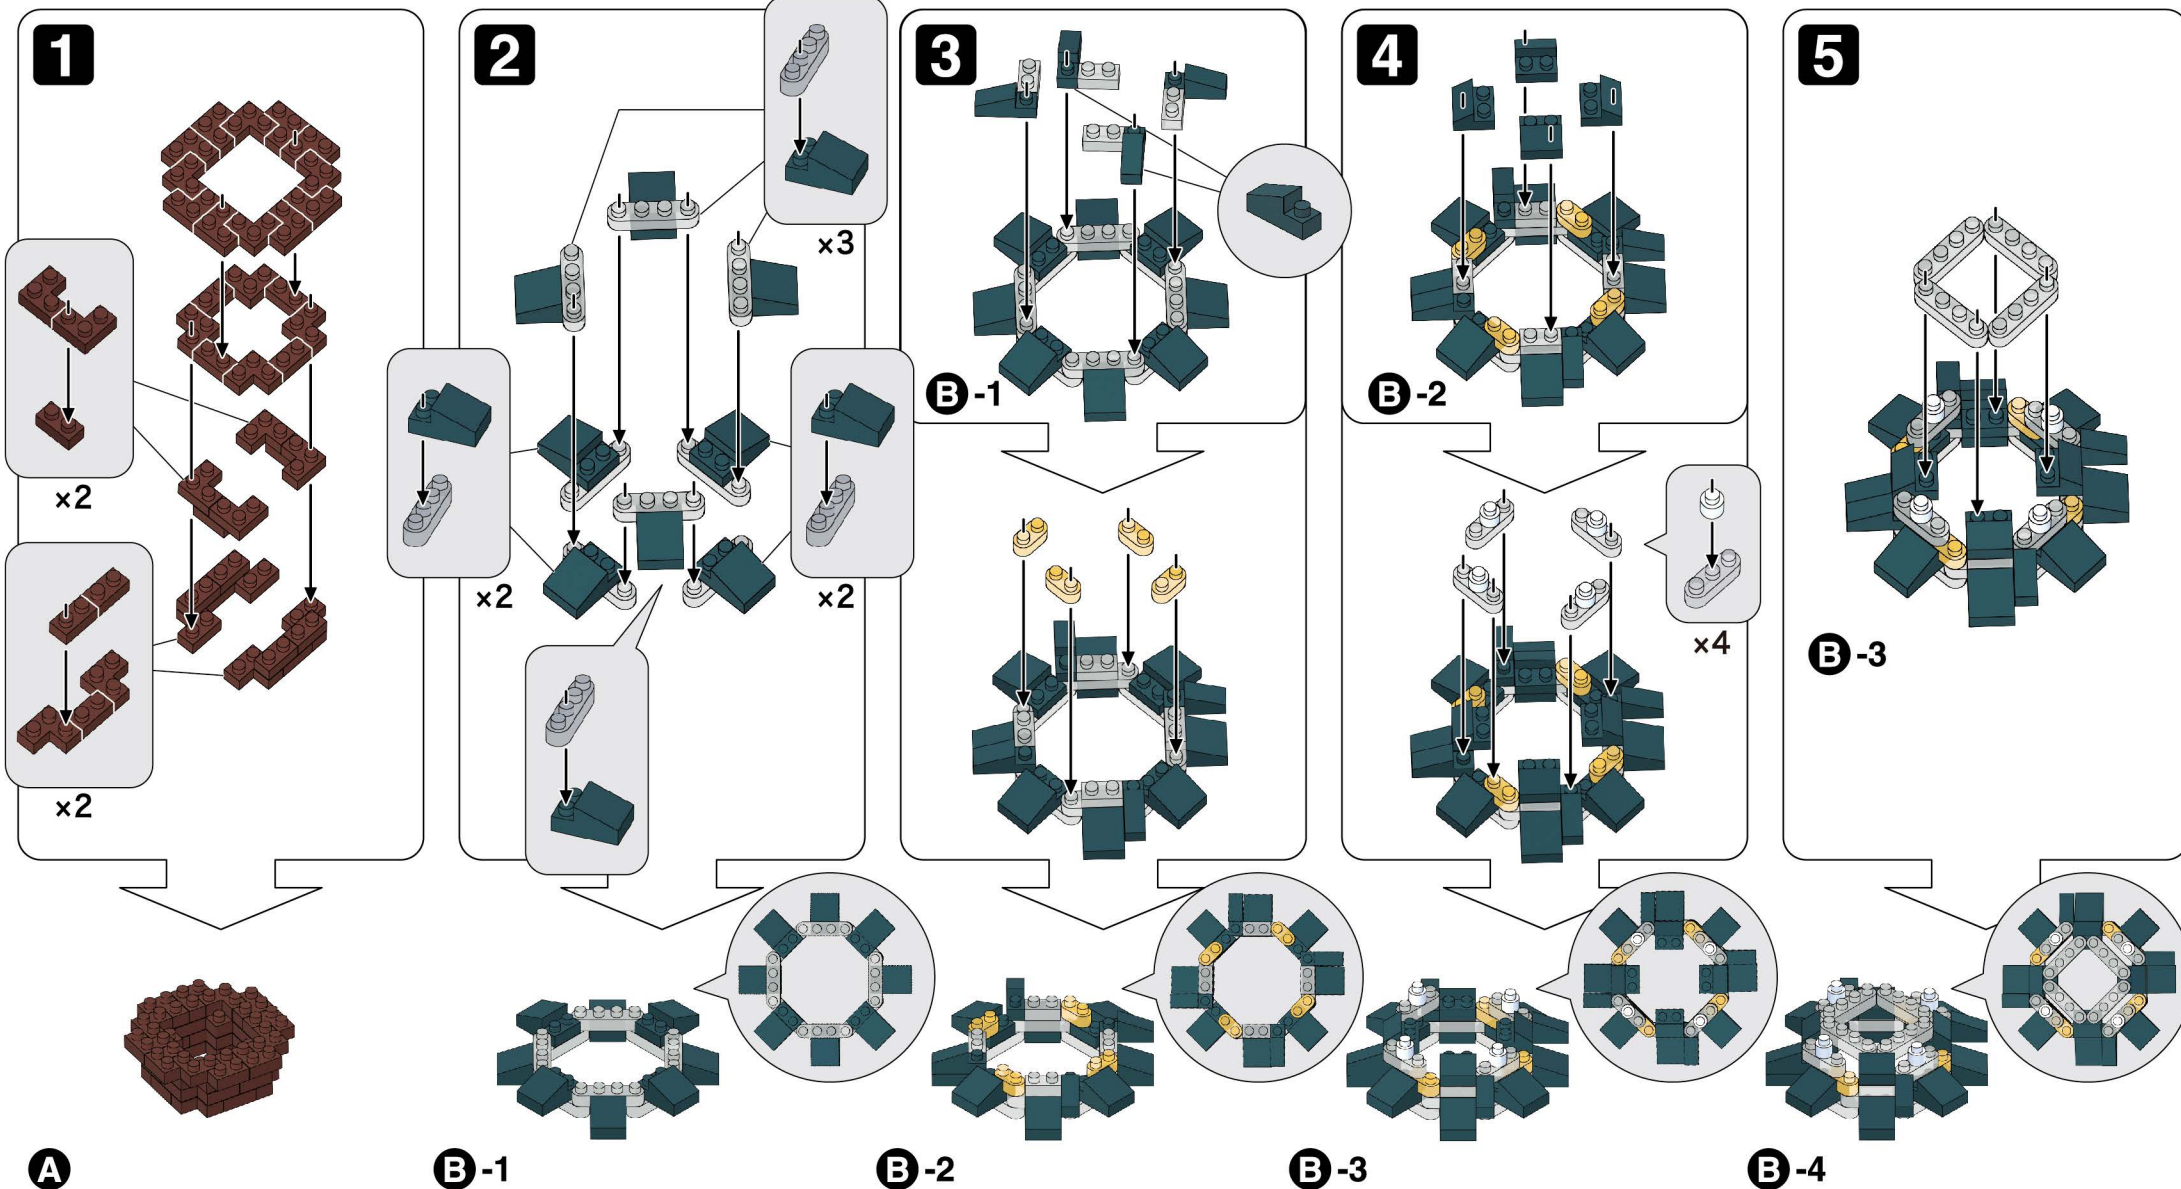

NBC.381 CHRISTMAS TREE クリスマスツリー

△WARNING: CHOKING HAZARD - small parts. Not for children under 3 years old.
小さな部品が含まれますので、3歳未満のお子様には与えないでください。

株式会社 カワダ
Kawada Co., Ltd.

ご購入ありがとうございます。お客様サービス課までご連絡ください。
カワダ 長野工場 お客様サービス課
〒389-0514 長野県東御市加沢1409 TEL:0268(62)1819
電話受付時間：土日祝日を除く 9～12時・13～16時

23AU
F
E1623 © KAWADA 2023

<https://www.kawada-toys.com/brand/nanoblock/>

※別売りの「NB-019 ナノブロック専用ピンセット」や「NB-020 ナノブロックパッド」を使うと組み立て、取りはずしに便利です。Use "NB-019 nanoblock® Tweezers" and "NB-020 nanoblock® Pad" (each sold separately) for an easy way to assemble and disassemble blocks.

- x6
 - x12
 - x24
 - x4
 - x4
 - x8
 - x1
 - x1
 - x2
 - x4
 - x16
 - x12
 - x1
 - x8
 - x12
 - x8
 - x8
 - x8
- クリアレッド
Clear Red
クリアイエロー
Clear Yellow
クリア
Clear

6

B-4

7

C-1

8

B-5

9

D-1

10

D-2

A

B-5

C-1

D-1

D-2