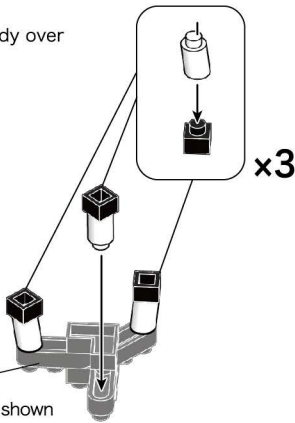

1

- x3
- x2

2

うらがえす
Turn the body over

- x3
- x3

くみおわり
Assembled blocks shown
in faded color

3

もとにもどす
Turn the body back

- x12

うえから見た図
Top view

4

- x1
- x3
- x4
- x1

5

- ①**
- x2
 - x3

- ②**
- x1
 - x1
 - x1
 - x8

※ハネの向きに注意
Attention: Direction
of double ridges