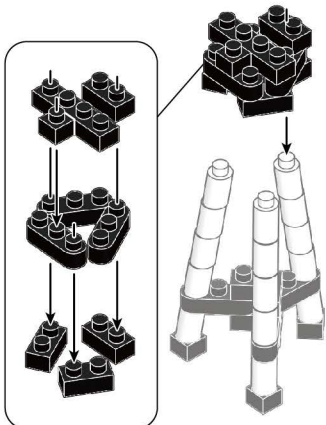

1

- x3
- x2

2

うらがえす
Turn the body over

- x3
- x3

くみおわり
Assembled blocks shown
in faded color

3

もとにもどす
Turn the body back

- x12

うえから見た図
Top view

4

- x1
- x3
- x4
- x1

5

- ①**
- x2
 - x3

- ②**
- x1
 - x1
 - x1
 - x8

※ハネの向きに注意
Attention: Direction
of double ridges

- ③**
- x1
 - x1
 - x3
 - x3
 - x2

④

- x3
- x1
- x2

⑤

うしろから見た図
Rear side view

- x1
- x1
- x2
- x3

完成!
Finished!

※部品は多めに入っております
Extra blocks included