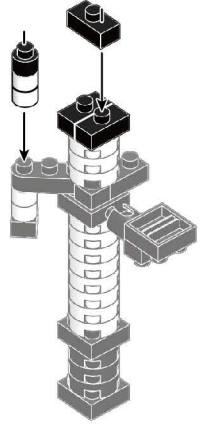

1

- x3
- x2

2

うらがえす
Turn the body over

- x3
- x3

くみおわり
Assembled blocks shown
in faded color

3

もとにもどす
Turn the body back

- x12

うえから見た図
Top view

4

- x1
- x3
- x4
- x1

5

- ①**
- x2
 - x3

- ②**
- x1
 - x1
 - x1
 - x8

※ハネの向きに注意
Attention: Direction
of double ridges

- ③**
- x1
 - x1
 - x3
 - x3
 - x2

④

- x3
- x1
- x2

⑤

うしろから見た図
Rear side view

- x1
- x1
- x2
- x3

完成!
Finished!

※部品は多めに入っております
Extra blocks included