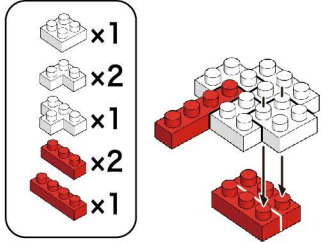

煙突の上のサンタクロース

Santa Claus on the Chimney

※別売りの「NB-019 ナノブロック専用ピンセット」や「NB-020 ナノブロックパッド」を使うと、組み立て、取りはずしに便利です。
Use "NB-019 nanoblock tweezers" and "NB-020 nanoblock Pad" (each sold separately) for an easy way to assemble and disassemble blocks.

1

2