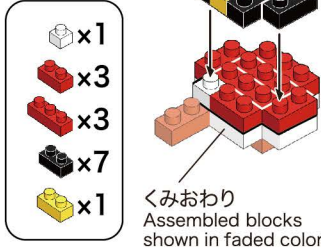

煙突の上のサンタクロース

Santa Claus on the Chimney

※別売りの「NB-019 ナノブロック専用ピンセット」や「NB-020 ナノブロックパッド」を使うと、組み立て、取りはずしに便利です。
Use "NB-019 nanoblock tweezers" and "NB-020 nanoblock Pad" (each sold separately) for an easy way to assemble and disassemble blocks.

1

2

3

4

5

7

9

6

8

完成!
Finished!

※部品は多めに入っております
Extra blocks included

警告 (けいこく)
保護者の方へ 必ずお読みください。
●小部品があります。誤飲・窒息の危険がありますので、3歳未満のお子様には絶対に与えてください。
注意 (ちゅうい)
●小さな部品があります。口の中には絶対に入れないでください。窒息などの危険があります。
●保護者のもとで遊ばせてください。 ●破損、変形、故障した時は使用しないでください。

WARNING: CHOKING HAZARD -small parts. Not for children under 3 years old.
ご意見等がございましたら、お手数ですが、お客様サービス課までご連絡ください。
長野工場お客様サービス課
〒389-0514 長野県東御市加沢1409 TEL:0268(62)1819
電話受付時間:月~金曜日(除く祝祭日)9~12時、13~16時

©KAWADA 2014
発売元 株式会社 カワダ
〒169-8558 東京都新宿区大久保2-5-25
Kawada <http://www.diablock.co.jp/nanoblock/>

14 AU
D.T
HM