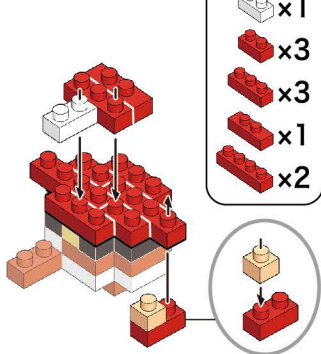

煙突の上のサンタクロース

Santa Claus on the Chimney

※別売りの「NB-019 ナノブロック専用ピンセット」や「NB-020 ナノブロックパッド」を使うと、組み立て、取りはずしに便利です。
Use "NB-019 nanoblock tweezers" and "NB-020 nanoblock Pad" (each sold separately) for an easy way to assemble and disassemble blocks.

1

2

3

4

5

7

9

6

8

完成!
Finished!

※部品は多めに入っております
Extra blocks included

警告 (けいこく)
保護者の方へ 必ずお読みください。
●小部品があります。誤飲・窒息の危険がありますので、3歳未満のお子様には絶対に与えてください。
注意 (ちゅうい)
●小さな部品があります。口の中には絶対に入れないでください。窒息などの危険があります。
●保護者のもとで遊ばせてください。 ●破損、変形、故障した時は使用しないでください。

WARNING: CHOKING HAZARD -small parts. Not for children under 3 years old.
ご意見等がございましたら、お手数ですが、お客様サービス課までご連絡ください。
長野工場お客様サービス課
〒389-0514 長野県東御市加沢1409 TEL:0268(62)1819
電話受付時間:月~金曜日(除く祝祭日)9~12時、13~16時

©KAWADA 2014
発売元 株式会社 カワダ
〒169-8558 東京都新宿区大久保2-5-25
Kawada <http://www.diablock.co.jp/nanoblock/>

14 AU
D.T
HM