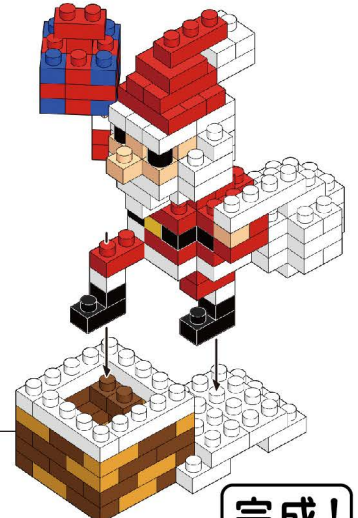

# 煙突の上のサンタクロース

## Santa Claus on the Chimney

※別売りの「NB-019 ナノブロック専用ピンセット」や「NB-020 ナノブロックパッド」を使うと、組み立て、取りはずしに便利です。  
Use "NB-019 nanoblock tweezers" and "NB-020 nanoblock Pad" (each sold separately) for an easy way to assemble and disassemble blocks.

1

2

3

4

5

7

9

6

8

**完成!**  
Finished!

※部品は多めに入っております  
Extra blocks included

**警告 (けいこく)**  
保護者の方へ 必ずお読みください。  
●小部品があります。誤飲・窒息の危険がありますので、3歳未満のお子様には絶対に与えてください。  
**注意 (ちゅうい)**  
●小さな部品があります。口の中には絶対に入れないでください。窒息などの危険があります。  
●保護者のもとで遊ばせてください。 ●破損、変形、故障した時は使用しないでください。